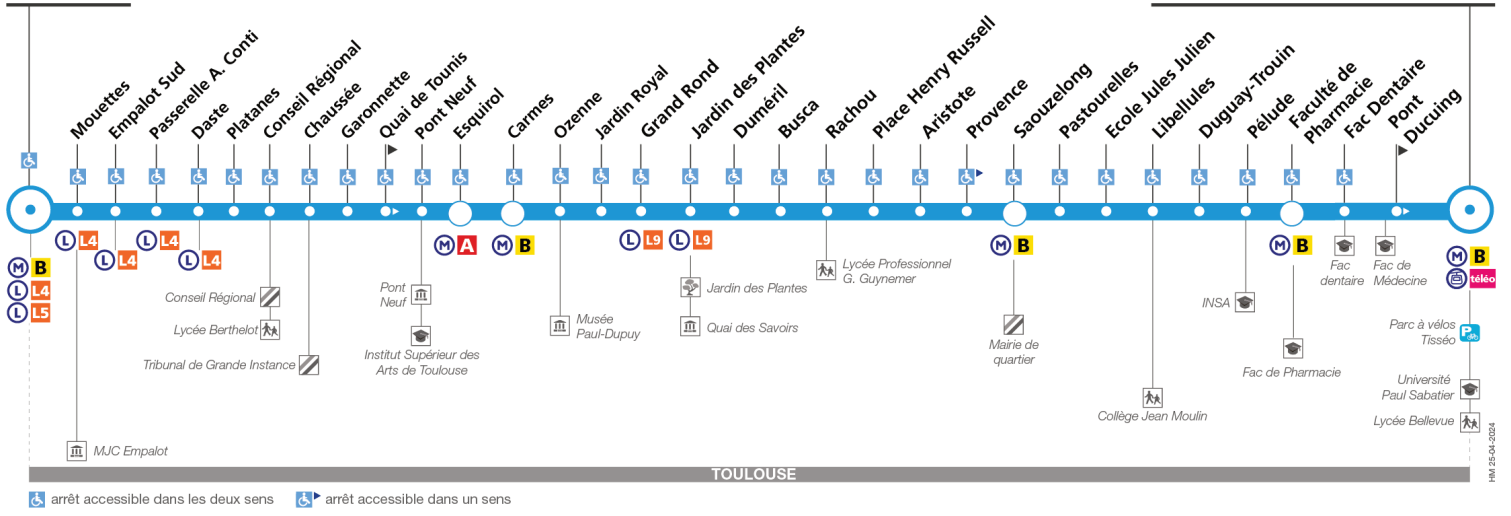

44

Direction Université Paul Sabatier

du 4 novembre 2024
au 6 juillet 2025

Empalot

Université Paul Sabatier

Lundi à vendredi