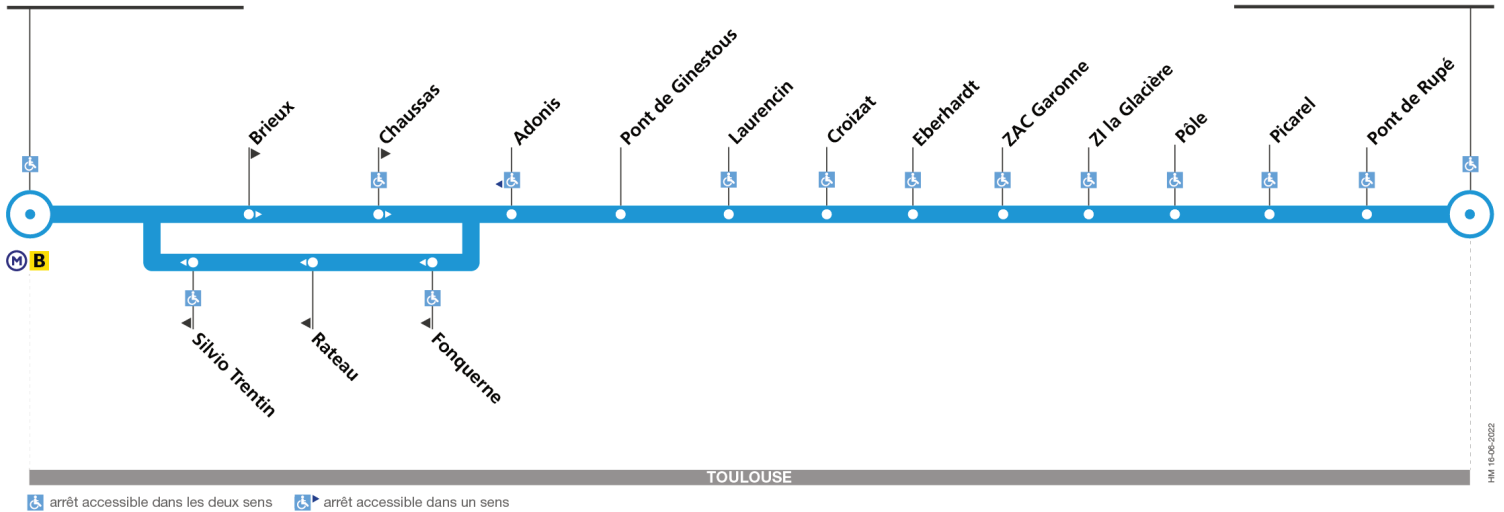

110

Direction Ginestous Chênes

du 2 décembre 2024
au 31 août 2025

Barrière de Paris

Ginestous Chênes

arrêt accessible dans les deux sens arrêt accessible dans un sens

Lundi à vendredi

Barrière de Paris	05:55	06:20	06:45	07:10	07:35	08:00	08:25	08:50	09:15	10:00	10:40	11:20	12:00	12:40	13:15	13:55	14:35	15:15	15:55	16:25	16:45	17:10	17:35	18:00
Pont de Ginestous	05:59	06:24	06:50	07:15	07:40	08:05	08:30	08:55	09:20	10:04	10:44	11:24	12:04	12:44	13:19	13:59	14:39	15:19	15:59	16:30	16:50	17:15	17:40	18:05
Croizat	06:02	06:27	06:53	07:18	07:43	08:08	08:33	08:58	09:23	10:07	10:47	11:27	12:07	12:47	13:22	14:02	14:42	15:22	16:02	16:33	16:53	17:18	17:43	18:08
Pôle	06:04	06:29	06:55	07:21	07:46	08:11	08:36	09:01	09:26	10:09	10:49	11:29	12:09	12:49	13:24	14:04	14:44	15:24	16:04	16:36	16:56	17:21	17:46	18:11
Pont de Rupé	06:09	06:34	07:00	07:27	07:52	08:17	08:42	09:07	09:32	10:14	10:54	11:34	12:14	12:54	13:29	14:09	14:49	15:29	16:09	16:42	17:02	17:27	17:52	18:17
Ginestous Chênes	06:10	06:35	07:01	07:28	07:53	08:18	08:43	09:08	09:33	10:15	10:55	11:35	12:15	12:55	13:30	14:10	14:50	15:30	16:10	16:43	17:03	17:28	17:53	18:18
Barrière de Paris	18:25	18:50	19:30	20:05	20:40																			
Pont de Ginestous	18:30	18:55	19:34	20:09	20:44																			
Croizat	18:33	18:58	19:37	20:12	20:47																			
Pôle	18:36	19:00	19:39	20:14	20:49																			
Pont de Rupé	18:42	19:05	19:44	20:19	20:54																			
Ginestous Chênes	18:43	19:06	19:45	20:20	20:55																			