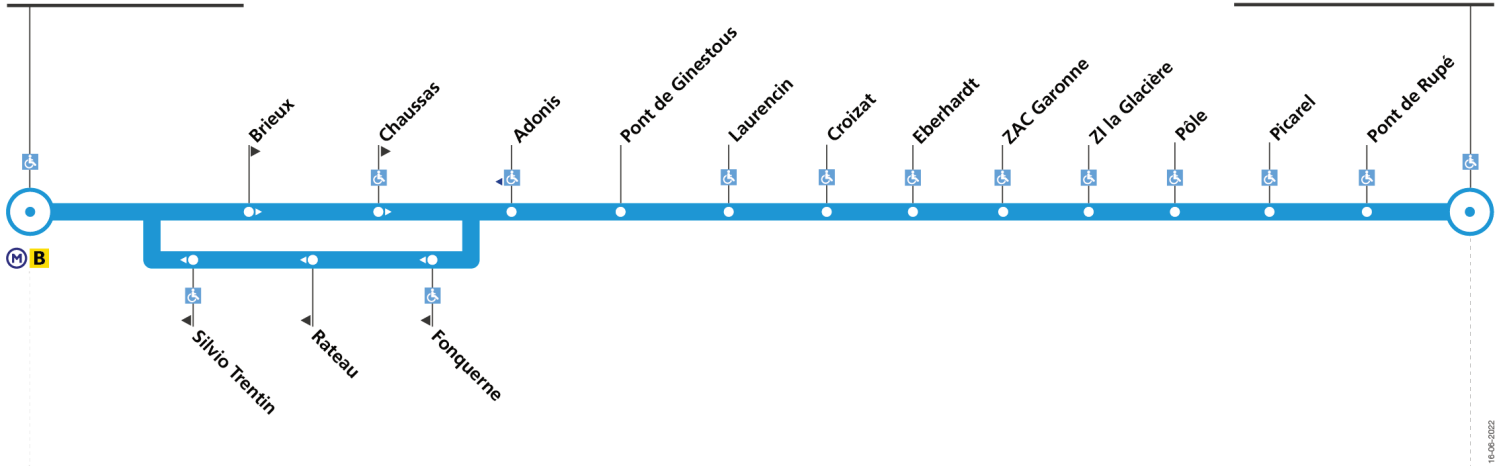

du 2 décembre 2024
au 31 août 2025

Barrière de Paris

Ginestous Chênes

TOULOUSE

arrêt accessible dans les deux sens arrêt accessible dans un sens

Lundi à vendredi

Ginestous Chênes	06:15	06:40	07:05	07:30	07:55	08:20	08:45	09:10	09:35	10:15	10:55	11:35	12:15	12:55	13:30	14:10	14:50	15:30	16:10	16:43	17:05	17:30	17:55	18:20
Pont de Rupé	06:16	06:41	07:06	07:31	07:56	08:21	08:46	09:11	09:36	10:16	10:56	11:36	12:16	12:56	13:31	14:11	14:51	15:31	16:11	16:44	17:06	17:31	17:56	18:21
Pôle	06:21	06:46	07:12	07:37	08:02	08:27	08:52	09:17	09:41	10:20	11:00	11:40	12:20	13:00	13:35	14:15	14:55	15:35	16:15	16:49	17:11	17:36	18:01	18:26
Croizat	06:25	06:50	07:18	07:43	08:08	08:33	08:58	09:23	09:44	10:23	11:03	11:43	12:23	13:03	13:38	14:18	14:58	15:38	16:18	16:53	17:15	17:40	18:05	18:30
Pont de Ginestous	06:28	06:53	07:24	07:49	08:14	08:39	09:04	09:29	09:47	10:26	11:06	11:46	12:26	13:06	13:41	14:21	15:01	15:41	16:21	16:56	17:18	17:43	18:08	18:33
Barrière de Paris	06:35	07:00	07:34	07:59	08:24	08:49	09:14	09:39	09:52	10:32	11:12	11:52	12:32	13:12	13:47	14:27	15:07	15:47	16:27	17:06	17:28	17:53	18:18	18:40
Ginestous Chênes	18:45	19:10	19:45	20:20	20:55																			
Pont de Rupé	18:46	19:11	19:46	20:21	20:56																			
Pôle	18:50	19:15	19:50	20:25	21:00																			
Croizat	18:53	19:18	19:53	20:28	21:03																			
Pont de Ginestous	18:56	19:21	19:56	20:31	21:06																			
Barrière de Paris	19:02	19:27	20:02	20:37	21:12																			