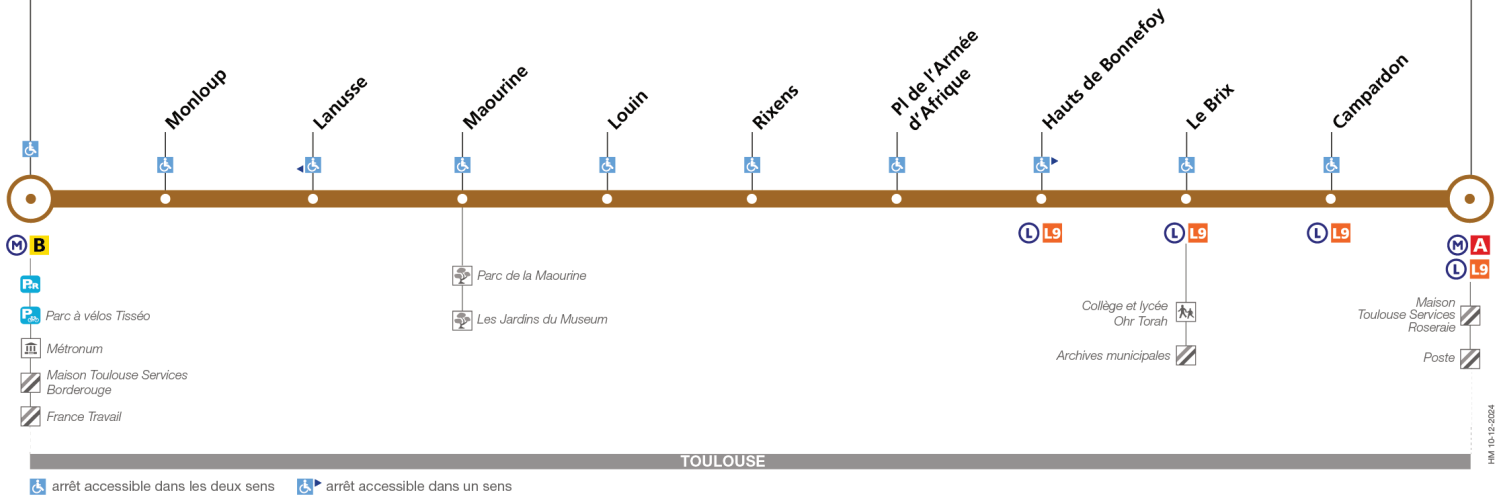

Horaires théoriques dépendant des conditions de circulation.
Pour connaître les horaires en temps réel, vous pouvez consulter notre site www.tisseo.fr ou notre application mobile.

36

Direction Borderouge

du 6 janvier 2025
au 6 juillet 2025

Borderouge

Roseraie

TOULOUSE

arrêt accessible dans les deux sens arrêt accessible dans un sens

Lundi à vendredi

Roseraie	05:55	06:25	06:50	07:03	07:15	07:27	07:39	07:51	08:03	08:15	08:27	08:42	08:58	09:14	09:30	09:46	10:02	10:18	10:34	10:50	11:06	11:22	11:38	11:54
Hauts de Bonnefoy	05:58	06:28	06:53	07:06	07:18	07:30	07:43	07:55	08:07	08:19	08:31	08:46	09:02	09:18	09:34	09:50	10:06	10:22	10:38	10:54	11:10	11:26	11:42	11:58
Louin	06:00	06:30	06:56	07:09	07:22	07:34	07:48	08:00	08:12	08:24	08:35	08:50	09:05	09:21	09:37	09:53	10:09	10:25	10:41	10:57	11:13	11:29	11:45	12:01
Borderouge	06:05	06:35	07:01	07:14	07:28	07:40	07:54	08:06	08:18	08:30	08:41	08:56	09:11	09:27	09:42	09:58	10:14	10:30	10:46	11:03	11:19	11:35	11:51	12:07
Roseraie	12:10	12:26	12:42	12:58	13:14	13:30	13:46	14:02	14:18	14:34	14:50	15:06	15:22	15:38	15:54	16:10	16:24	16:38	16:50	17:02	17:14	17:26	17:38	17:50
Hauts de Bonnefoy	12:14	12:30	12:46	13:02	13:18	13:34	13:50	14:06	14:22	14:38	14:54	15:10	15:26	15:42	15:58	16:14	16:28	16:43	16:55	17:07	17:19	17:31	17:43	17:55
Louin	12:17	12:33	12:49	13:05	13:21	13:37	13:53	14:09	14:25	14:41	14:57	15:13	15:29	15:45	16:01	16:17	16:31	16:47	16:59	17:11	17:23	17:35	17:47	17:59
Borderouge	12:23	12:39	12:55	13:11	13:27	13:43	13:59	14:15	14:31	14:47	15:03	15:19	15:35	15:51	16:07	16:23	16:37	16:53	17:05	17:17	17:29	17:41	17:53	18:05
Roseraie	18:02	18:14	18:26	18:38	18:50	19:02	19:14	19:26	19:38	20:00	20:25	20:50												
Hauts de Bonnefoy	18:07	18:18	18:30	18:42	18:54	19:06	19:18	19:30	19:42	20:04	20:28	20:53												
Louin	18:11	18:22	18:34	18:45	18:57	19:09	19:21	19:33	19:45	20:07	20:31	20:56												
Borderouge	18:17	18:28	18:40	18:51	19:03	19:15	19:27	19:39	19:51	20:13	20:36	21:01												