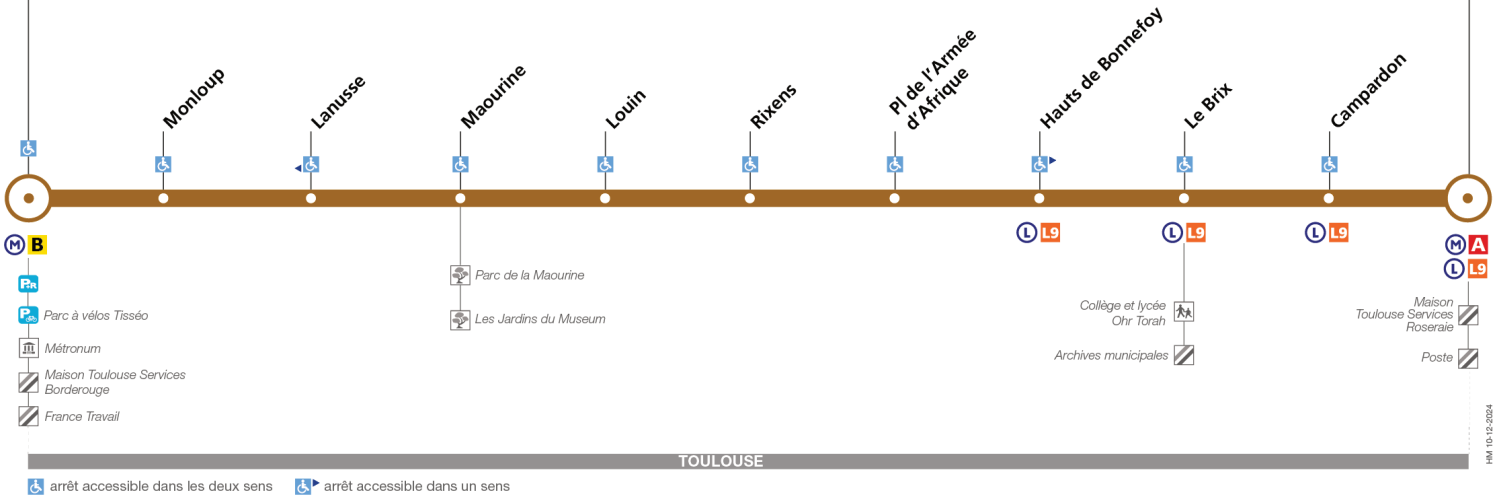

36

Direction Roseraie

du 6 janvier 2025
au 6 juillet 2025

Borderouge

Roseraie

TOULOUSE

arrêt accessible dans les deux sens arrêt accessible dans un sens

Lundi à vendredi

Borderouge	05:35	06:00	06:20	06:35	06:50	07:02	07:14	07:26	07:38	07:50	08:02	08:18	08:34	08:50	09:06	09:22	09:38	09:54	10:10	10:26	10:42	10:58	11:14	11:30
Louin	05:40	06:05	06:26	06:41	06:56	07:09	07:21	07:33	07:45	07:58	08:10	08:26	08:42	08:57	09:13	09:29	09:45	10:00	10:16	10:32	10:48	11:04	11:20	11:36
Hauts de Bonnefoy	05:44	06:09	06:30	06:45	07:00	07:13	07:25	07:37	07:50	08:03	08:15	08:31	08:46	09:01	09:17	09:33	09:49	10:04	10:20	10:36	10:52	11:08	11:24	11:40
Roseraie	05:47	06:12	06:33	06:48	07:04	07:17	07:29	07:41	07:55	08:08	08:20	08:36	08:50	09:05	09:21	09:37	09:53	10:08	10:24	10:40	10:56	11:12	11:28	11:44
Borderouge	11:46	12:02	12:18	12:34	12:50	13:06	13:22	13:38	13:54	14:10	14:26	14:42	14:58	15:14	15:30	15:46	16:02	16:15	16:27	16:39	16:51	17:03	17:15	17:27
Louin	11:52	12:08	12:24	12:40	12:56	13:12	13:28	13:44	14:00	14:16	14:32	14:48	15:04	15:20	15:36	15:52	16:08	16:21	16:33	16:46	16:58	17:10	17:22	17:34
Hauts de Bonnefoy	11:56	12:12	12:28	12:44	13:00	13:16	13:32	13:48	14:04	14:20	14:36	14:52	15:08	15:24	15:40	15:56	16:12	16:25	16:37	16:50	17:02	17:14	17:26	17:38
Roseraie	12:00	12:16	12:32	12:48	13:04	13:20	13:36	13:52	14:08	14:24	14:40	14:56	15:12	15:28	15:44	16:00	16:16	16:29	16:42	16:55	17:07	17:19	17:31	17:43
Borderouge	17:39	17:51	18:03	18:15	18:27	18:39	18:51	19:03	19:17	19:37	20:00	20:25	20:50											
Louin	17:46	17:58	18:10	18:22	18:34	18:46	18:57	19:09	19:23	19:43	20:06	20:31	20:56											
Hauts de Bonnefoy	17:50	18:02	18:14	18:26	18:38	18:50	19:01	19:13	19:27	19:47	20:09	20:34	20:59											
Roseraie	17:55	18:07	18:18	18:30	18:42	18:54	19:05	19:17	19:31	19:51	20:13	20:38	21:03											