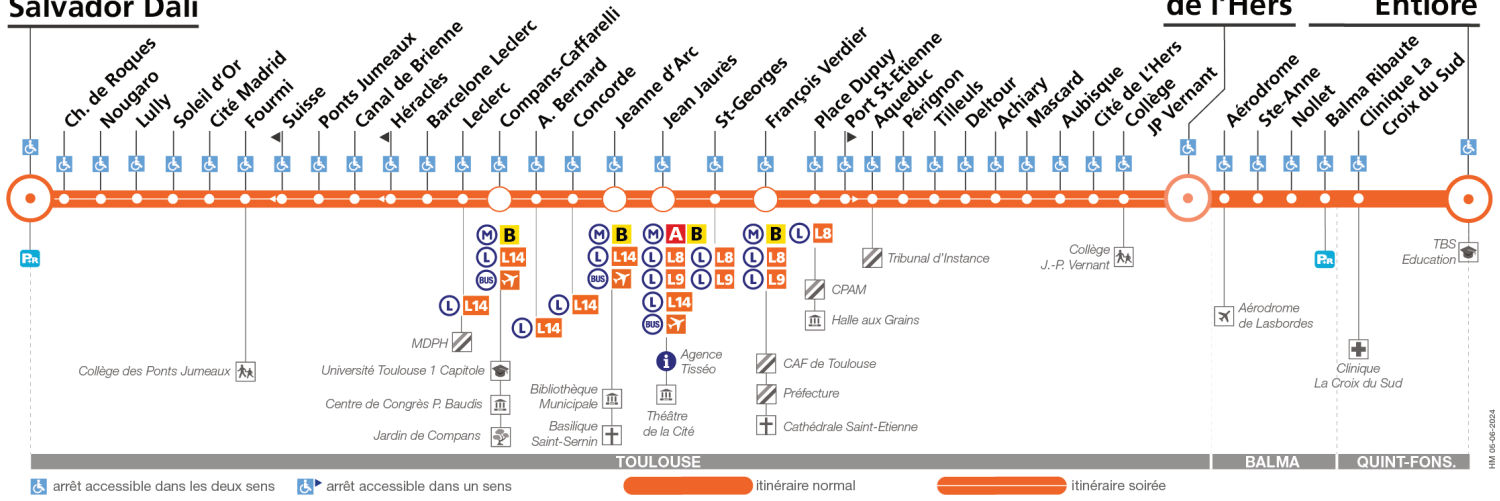

Direction Fonsegrives Entiere

du 4 novembre 2024
au 6 juillet 2025

Sept Deniers Salvador Dali

Gymnase Fonsegrives de l'Hers Entiere

Lundi à vendredi

Sept Deniers - Salvador Dali	05:15	05:37	05:48	05:58	06:08	06:18	06:27	06:34	06:41	06:48	06:54		20:30	20:40	20:55	21:10	21:25	
Soleil d'Or	05:18	05:40	05:51	06:01	06:11	06:21	06:30	06:37	06:44	06:51	06:57		20:33	20:43	20:58	21:13	21:28	
Ponts Jumeaux	05:21	05:43	05:54	06:04	06:14	06:24	06:33	06:40	06:47	06:54	07:00		20:36	20:46	21:01	21:16	21:31	
Barcelone Leclerc	05:23	05:45	05:56	06:06	06:16	06:26	06:35	06:42	06:49	06:56	07:02		20:38	20:48	21:03	21:18	21:33	
Compans-Caffarelli	05:25	05:47	05:58	06:08	06:18	06:28	06:37	06:44	06:51	06:58	07:04		20:40	20:50	21:05	21:20	21:35	
Jean Jaurès	05:29	05:51	06:02	06:12	06:22	06:32	06:42	06:49	06:56	07:04	07:10		20:47	20:56	21:11	21:25	21:40	
François Verdier	05:31	05:53	06:04	06:14	06:24	06:34	06:44	06:51	06:58	07:07	07:13		20:50	20:59	21:14	21:28	21:43	
Pérignon	05:34	05:56	06:07	06:17	06:28	06:38	06:48	06:55	07:02	07:11	07:17		20:54	21:03	21:18	21:32	21:47	
Achary	05:36	05:58	06:09	06:19	06:30	06:40	06:50	06:57	07:04	07:13	07:19		20:57	21:05	21:20	21:34	21:49	
Cité de l'Hers	05:38	06:00	06:11	06:21	06:32	06:42	06:52	06:59	07:07	07:16	07:22		21:00	21:08	21:23	21:37	21:52	
Gymnase de l'Hers	05:45	06:07	06:18	06:28	06:39	06:49	06:59	07:07	07:15	07:24	07:30		21:06	21:14	21:29	21:43	21:54	
Clinique La Croix du Sud	05:46	06:08	06:19	06:29	06:40	06:50	07:00	07:08	07:16	07:25	07:31		21:07	21:15	21:30	21:44	-	
Fonsegrives Entiere																		

du 4 novembre 2024
au 6 juillet 2025

Sept Deniers Salvador Dali

Gymnase Fonsegrives de l'Hers Entiere

arrêt accessible dans les deux sens arrêt accessible dans un sens

itinéraire normal

itinéraire soirée

Lundi à vendredi