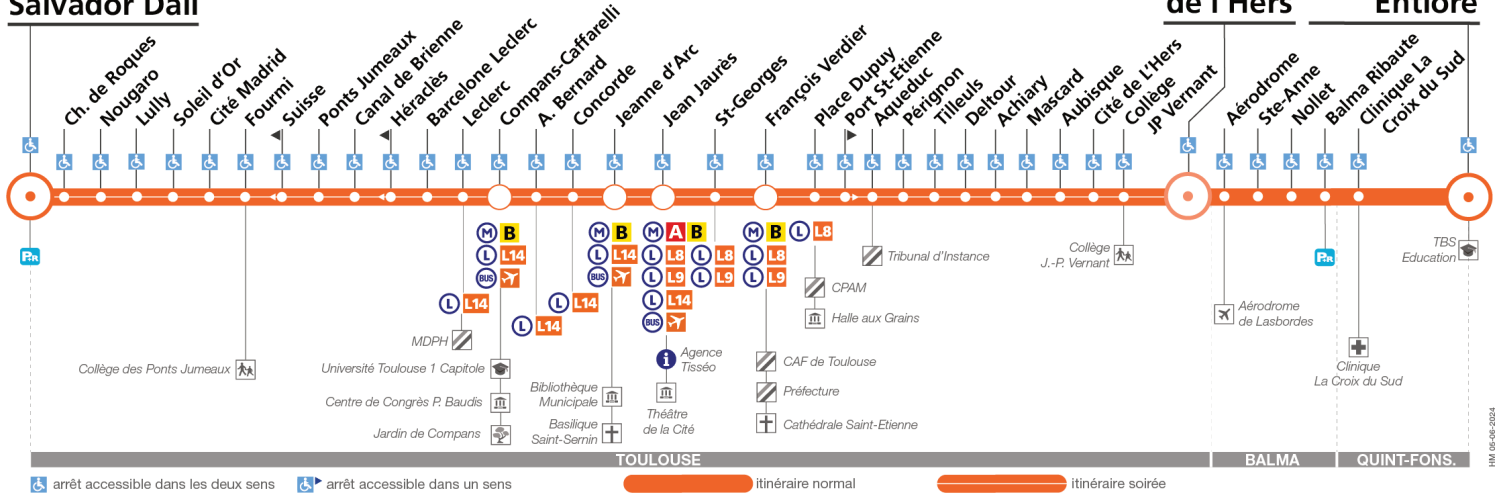

Horaires théoriques dépendant des conditions de circulation. Pour connaître les horaires en temps réel, vous pouvez consulter notre site www.tisseo.fr ou notre application mobile.

Direction Sept Deniers - Salvador Dali

du 4 novembre 2024
au 6 juillet 2025

Sept Deniers Salvador Dali

Gymnase Fonsegrives de l'Hers Entiere

arrêt accessible dans les deux sens arrêt accessible dans un sens

itinéraire normal

itinéraire soirée

Lundi à vendredi