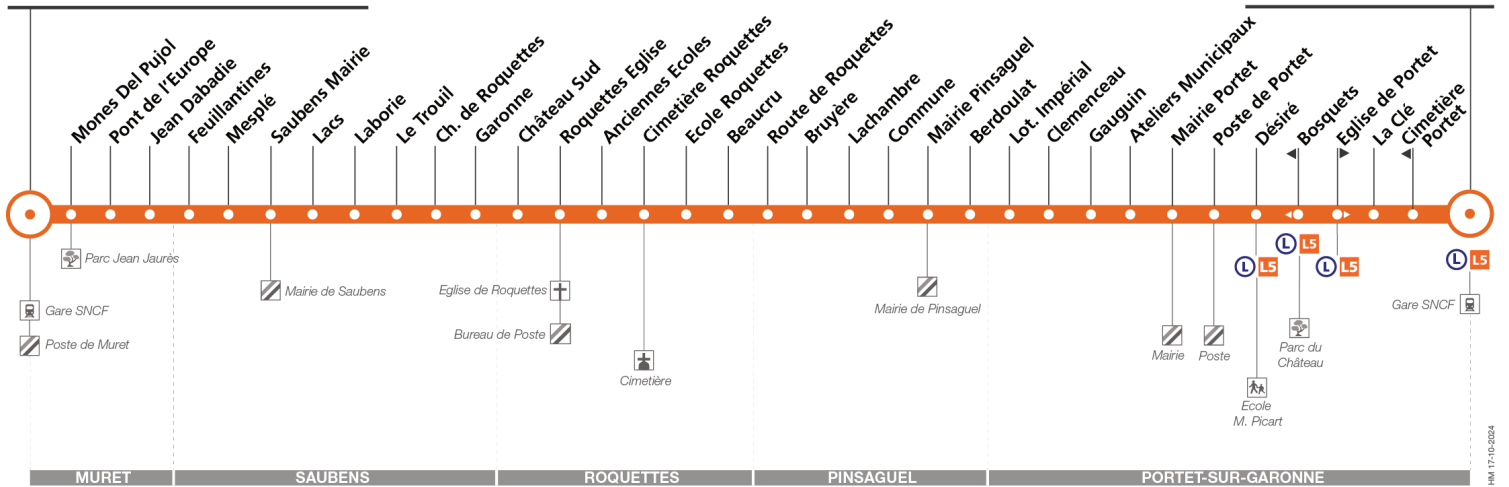

317

Direction Muret Gare SNCF

du 4 novembre 2024
au 31 août 2025

Muret Gare SNCF - Parvis

Portet Gare SNCF

Lundi à vendredi

Portet Gare SNCF	06:15	07:00	07:45	08:15	08:45	12:20	14:05	16:55	17:25	18:00	18:35	19:10	20:00
La Clé	06:20	07:05	07:50	08:20	08:50	12:25	14:10	17:00	17:30	18:05	18:40	19:15	20:05
Ateliers Municipaux	06:23	07:09	07:54	08:24	08:54	12:29	14:14	17:04	17:34	18:09	18:44	19:19	20:09
Mairie Pinsaguel	06:28	07:16	08:01	08:31	09:01	12:34	14:19	17:10	17:40	18:15	18:49	19:24	20:14
Bruyère	06:33	07:22	08:07	08:37	09:07	12:39	14:24	17:16	17:46	18:21	18:54	19:29	20:19
Ecole Roquettes	06:38	07:27	08:12	08:42	09:12	12:44	14:29	17:22	17:52	18:27	18:59	19:34	20:24
Roquettes Eglise	06:40	07:29	08:14	08:44	09:14	12:46	14:31	17:24	17:54	18:29	19:01	19:36	20:26
Saubens Mairie	06:46	07:36	08:20	08:50	09:20	12:52	14:37	17:30	18:01	18:36	19:07	19:42	20:32
Jean Dabadie	06:51	07:43	08:26	08:56	09:26	12:57	14:42	17:36	18:07	18:41	19:12	19:47	20:37
Muret Gare SNCF - Parvis	06:55	07:48	08:31	09:01	09:31	13:01	14:46	17:41	18:12	18:45	19:16	19:51	20:41