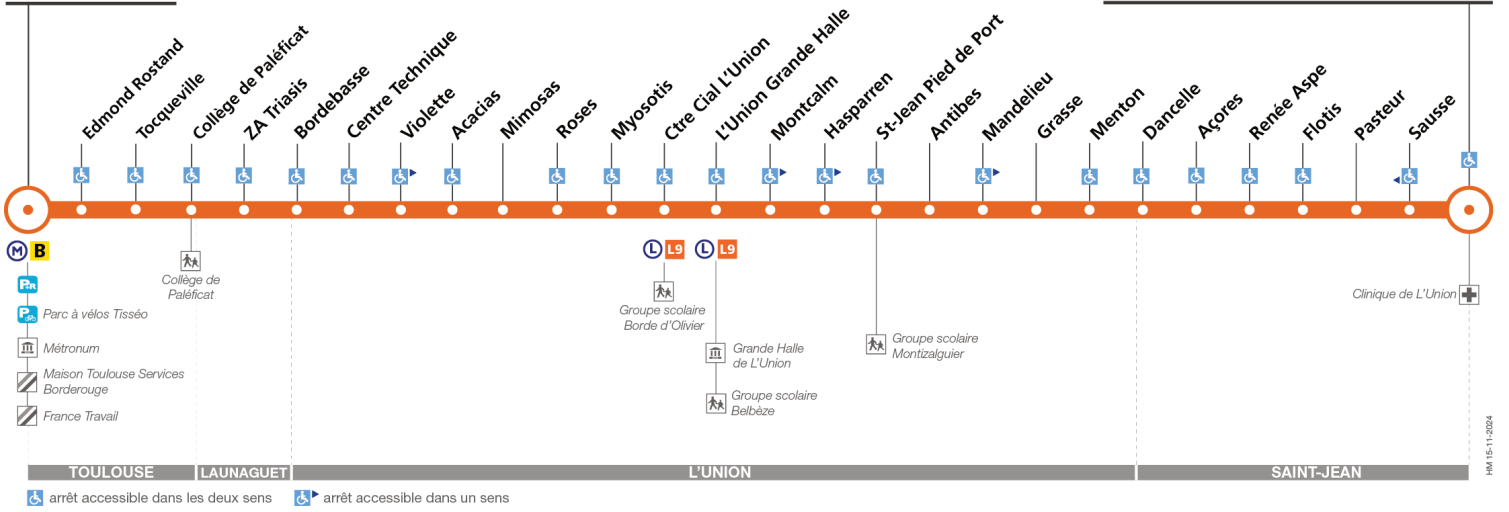

42

Direction Borderouge

du 9 décembre 2024
au 31 août 2025

Borderouge

St-Jean Clinique de L'Union

Lundi à vendredi

St-Jean Clinique de L'Union	06:00	06:35	06:55	07:16	07:35	07:54	08:13	08:33	08:53	09:16	09:39	10:08	11:08	11:38	12:15	12:38	13:08	13:38	14:14	14:48	15:18	15:48	16:03	
Dancelle	06:04	06:40	07:00	07:21	07:40	07:59	08:18	08:38	08:58	09:20	09:43	10:12	10:42	11:12	11:42	12:19	12:42	13:12	13:42	14:18	14:52	15:22	15:52	16:07
St-Jean Pied de Port	06:06	06:43	07:04	07:25	07:44	08:03	08:22	08:42	09:01	09:23	09:46	10:15	10:45	11:15	11:45	12:22	12:45	13:15	13:45	14:21	14:56	15:26	15:56	16:11
L'Union Grande Halle	06:08	06:45	07:06	07:28	07:46	08:05	08:24	08:44	09:03	09:25	09:48	10:17	10:47	11:17	11:47	12:24	12:47	13:17	13:47	14:23	14:58	15:28	15:58	16:13
Violette	06:13	06:50	07:12	07:34	07:52	08:11	08:30	08:49	09:08	09:30	09:53	10:22	10:52	11:22	11:52	12:29	12:52	13:22	13:52	14:28	15:03	15:33	16:03	16:18
Collège de Paléficat	06:19	06:56	07:18	07:41	07:59	08:18	08:37	08:56	09:15	09:36	09:59	10:28	10:58	11:28	11:58	12:35	12:58	13:28	13:58	14:34	15:09	15:39	16:09	16:25
Borderouge	06:23	07:00	07:22	07:46	08:04	08:23	08:41	09:00	09:19	09:40	10:03	10:32	11:02	11:32	12:02	12:39	13:02	13:32	14:02	14:38	15:13	15:43	16:13	16:29
St-Jean Clinique de L'Union	16:15	16:36	16:55	17:15	17:35	17:55	18:15	18:35	18:58	19:23	19:53	20:25	21:00											
Dancelle	16:19	16:40	16:59	17:19	17:39	17:59	18:19	18:39	19:02	19:27	19:57	20:29	21:04											
St-Jean Pied de Port	16:23	16:44	17:03	17:23	17:43	18:03	18:23	18:42	19:05	19:30	20:00	20:32	21:07											
L'Union Grande Halle	16:25	16:46	17:05	17:25	17:45	18:05	18:25	18:44	19:07	19:32	20:02	20:34	21:09											
Violette	16:30	16:51	17:10	17:30	17:50	18:10	18:30	18:49	19:12	19:37	20:07	20:39	21:14											
Collège de Paléficat	16:37	16:58	17:17	17:37	17:57	18:17	18:37	18:56	19:19	19:43	20:12	20:44	21:19											
Borderouge	16:41	17:02	17:21	17:41	18:01	18:21	18:41	19:00	19:23	19:47	20:16	20:48	21:23											

Samedi

St-Jean Clinique de L'Union	06:00	06:40	07:20	08:00	08:40	09:20	10:00	10:40	11:20	12:00	12:40	13:20	14:00	14:40	15:20	16:00	16:40	17:20	18:00	18:40	19:20	19:55	20:30
Dancelle	06:04	06:44	07:24	08:04	08:44	09:24	10:04	10:44	11:24	12:04	12:44	13:24	14:04	14:44	15:24	16:04	16:44	17:24	18:04	18:44	19:24	19:59	20:34
St-Jean Pied de Port	06:08	06:48	07:28	08:08	08:48	09:28	10:08	10:48	11:28	12:08	12:48	13:28	14:08	14:48	15:28	16:08	16:48	17:28	18:08	18:48	19:28	20:03	20:38
L'Union Grande Halle	06:10	06:50	07:30	08:10	08:50	09:30	10:10	10:50	11:30	12:10	12:50	13:30	14:10	14:50	15:30	16:10	16:50	17:30	18:10	18:50	19:30	20:05	20:40
Violette	06:14	06:54	07:34	08:14	08:55	09:35	10:15	10:55	11:35	12:15	12:55	13:35	14:15	14:55	15:35	16:15	16:55	17:35	18:15	18:55	19:35	20:10	20:44
Collège de Paléficat	06:19	06:59	07:39	08:19	09:00	09:40	10:20	11:00	11:40	12:20	13:00	13:40	14:20	15:00	15:40	16:20	17:00	17:40	18:20	19:00	19:40	20:15	20:49
Borderouge	06:23	07:03	07:43	08:23	09:04	09:44	10:24	11:04	11:44	12:24	13:04	13:44	14:24	15:04	15:44	16:24	17:04	17:44	18:24	19:04	19:44	20:19	20:53

Lundi à vendredi en vacances scolaires