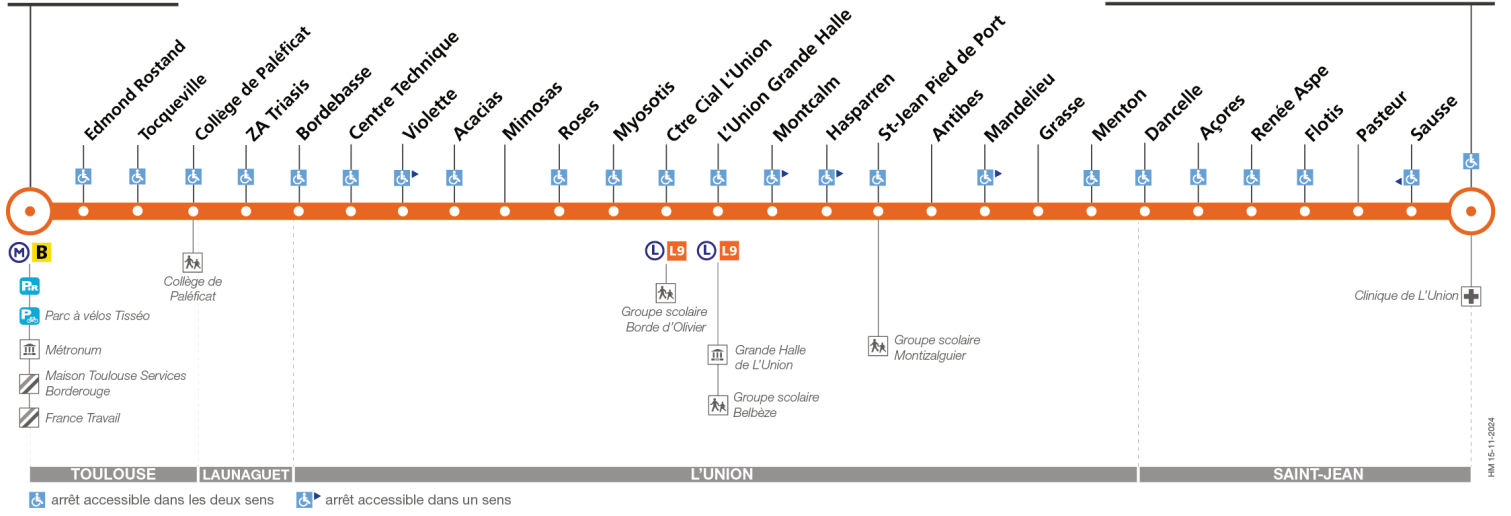

## Direction Saint-Jean Clinique de L'Union

du 9 décembre 2024  
au 31 août 2025

### Borderouge

### St-Jean Clinique de L'Union