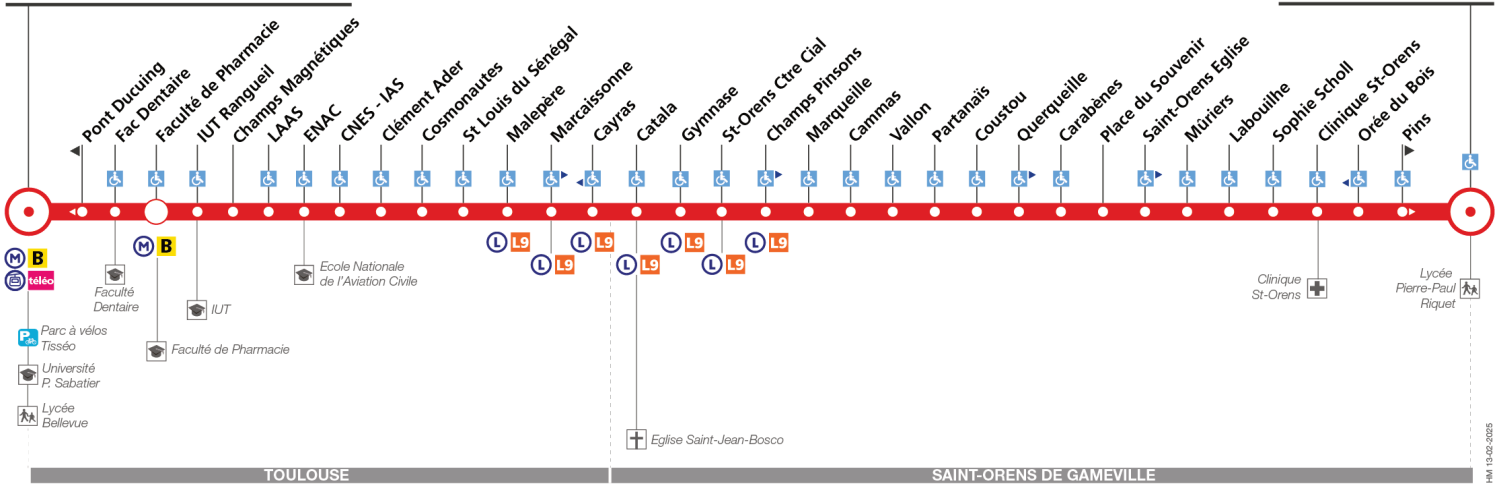

Direction Saint-Orens Lycée

du 3 mars 2025 au 29 juin 2025

Université Paul Sabatier

St-Orens Lycée

Lundi à vendredi

Table of bus departure and arrival times for Monday to Friday, including stops like Université Paul Sabatier, Faculté de Pharmacie, ENAC, etc.

Samedi

Table of bus departure and arrival times for Saturday, including stops like Université Paul Sabatier, Faculté de Pharmacie, ENAC, etc.

Dimanche et jours fériés

Table with 20 columns (times) and 10 rows (locations: Université Paul Sabatier, Faculté de Pharmacie, ENAC, Malepère, St-Orens Ctre Cial, Vallon, St-Orens Eglise, Labouilhe, St-Orens Lycée). Includes a second set of times for 18:00-23:30.

Lundi à vendredi en vacances scolaires

Table with 20 columns (times) and 10 rows (locations: Université Paul Sabatier, Faculté de Pharmacie, ENAC, Malepère, St-Orens Ctre Cial, Vallon, St-Orens Eglise, Labouilhe, St-Orens Lycée). Includes a second set of times for 13:20-20:00 and a third set for 20:20-01:00.

Dimanche et jours fériés

Table of bus departure times for Sunday and public holidays, listing destinations like St-Orens Lycée, Labouilhe, St-Orens Eglise, Vallon, St-Orens Ctre Cial, Malepère, ENAC, Faculté de Pharmacie, and Université Paul Sabatier with times from 06:10 to 17:40.