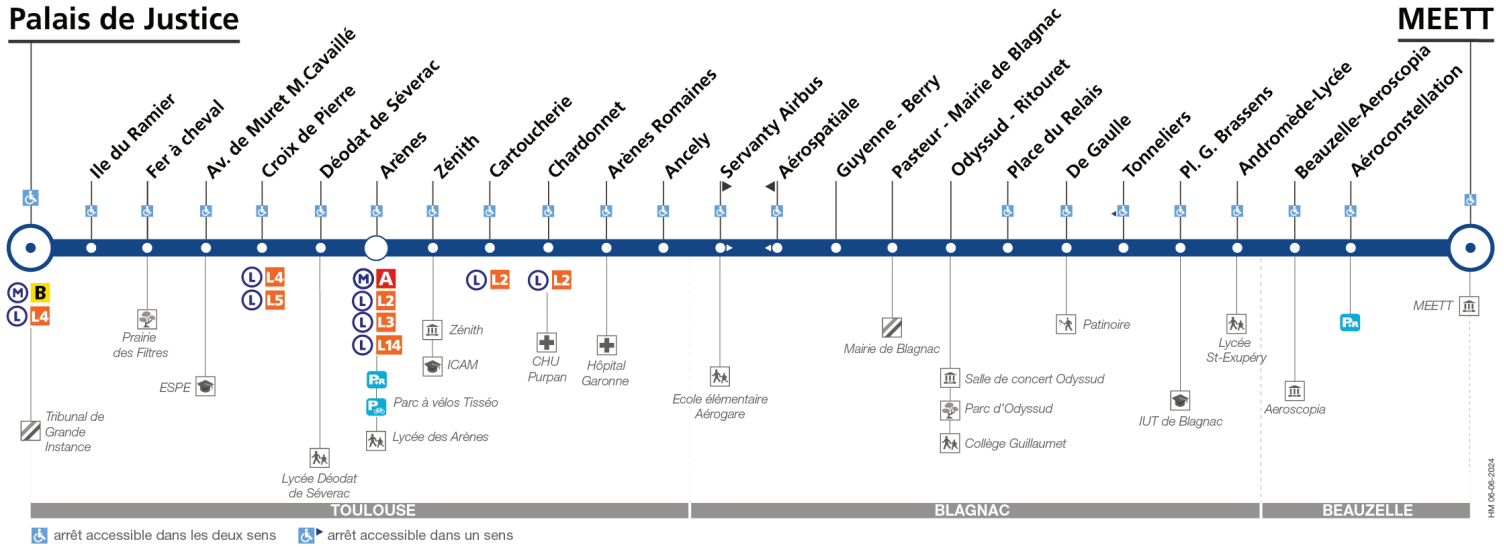

Direction Palais de Justice

du 25 novembre 2024
au 27 novembre 2024

Palais de Justice

Lundi à mercredi

MEETT	21:25	21:55	22:25	22:55	23:30
Aéroconstellation	21:28	21:58	22:28	22:58	23:33
Beauzelle - Aeroscopia	21:30	22:00	22:30	23:00	23:35
Andromède-Lycée	21:33	22:03	22:33	23:03	23:38
Place Georges Brassens	21:36	22:06	22:36	23:06	23:41
Buxtehude	21:38	22:08	22:38	23:08	23:43
Tonneliers	21:39	22:09	22:39	23:09	23:44
De Gaulle	21:40	22:10	22:40	23:10	23:45
Place du Relais	21:42	22:12	22:42	23:12	23:47
Odysseus-Ritouret	21:44	22:14	22:44	23:14	23:49
Pasteur-Mairie de Blagnac	21:45	22:15	22:45	23:15	23:50
Guyenne-Berry	21:46	22:16	22:46	23:16	23:51
Aérospatiale	21:50	22:20	22:50	23:20	23:55
Ancely	21:53	22:23	22:53	23:23	23:58
Arènes Romaines	21:54	22:24	22:54	23:24	23:59
Chardonnet	21:57	22:27	22:57	23:27	00:02
Cartoucherie	21:59	22:29	22:59	23:29	00:04
Zénith	22:00	22:30	23:00	23:30	00:05
Arènes	22:04	22:34	23:04	23:34	00:09
Déodat de Séverac	22:07	22:37	23:07	23:37	00:12
Croix de Pierre	22:09	22:39	23:09	23:39	00:14
Avenue Muret Marcel Cavallé	22:11	22:41	23:11	23:41	00:16
Fer à Cheval	22:13	22:43	23:13	23:43	00:18
Ile du Ramier	22:14	22:44	23:14	23:44	00:19
Palais de Justice	22:15	22:45	23:15	23:45	00:20

Horaires théoriques dépendant des conditions de circulation.
Pour connaître les horaires en temps réel, vous pouvez consulter notre site www.tisseo.fr ou notre application mobile.