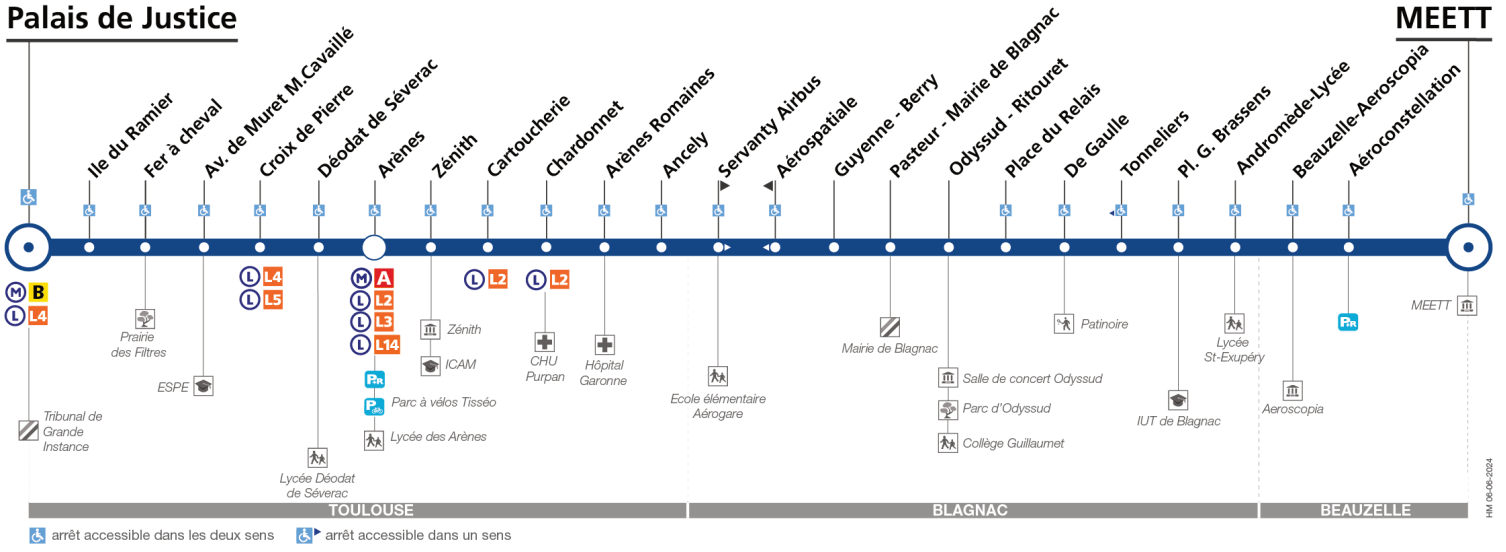

Direction MEETT

du 25 novembre 2024
au 27 novembre 2024

Palais de Justice

arrêt accessible dans les deux sens / arrêt accessible dans un sens

Lundi à mercredi

Palais de Justice	22:23	22:53	23:23	23:53	00:13	00:43
Ile du Ramier	22:25	22:55	23:25	23:55	00:15	00:45
Fer à Cheval	22:26	22:56	23:26	23:56	00:16	00:46
Avenue Muret Marcel Cavallé	22:29	22:59	23:29	23:59	00:19	00:49
Croix de Pierre	22:32	23:02	23:32	00:02	00:22	00:52
Déodat de Séverac	22:35	23:05	23:35	00:05	00:25	00:55
Arènes	22:38	23:08	23:38	00:08	00:28	00:58
Zénith	22:43	23:13	23:43	00:13	00:33	01:02
Cartoucherie	22:45	23:15	23:45	00:15	00:35	01:03
Chardonnet	22:46	23:16	23:46	00:16	00:36	01:05
Arènes Romaines	22:49	23:19	23:49	00:19	00:39	01:07
Ancely	22:51	23:21	23:51	00:21	00:41	01:08
Servanty-Airbus	22:54	23:24	23:54	00:24	00:44	01:11
Guyenne-Berry	22:57	23:27	23:57	00:27	00:47	01:14
Pasteur-Mairie de Blagnac	22:58	23:28	23:58	00:28	00:48	01:14
Odysseus-Ritouret	22:59	23:29	23:59	00:29	00:49	01:15
Place du Relais	23:03	23:33	00:03	00:33	00:53	01:19
De Gaulle	23:05	23:35	00:05	00:35	00:55	01:20
Tonneliers	23:06	23:36	00:06	00:36	00:56	01:21
Buxtehude	23:08	23:38	00:08	00:38	00:57	01:22
Place Georges Brassens	23:09	23:39	00:09	00:39	00:58	01:23
Andromède-Lycée	23:11	23:41	00:11	00:41	01:00	01:25
Beauzelle - Aerospopia	23:13	23:43	00:13	00:43	01:02	01:26
Aéroconstellation	23:15	23:45	00:15	00:45	01:04	01:28
MEETT	23:18	23:48	00:18	00:48	01:07	01:31