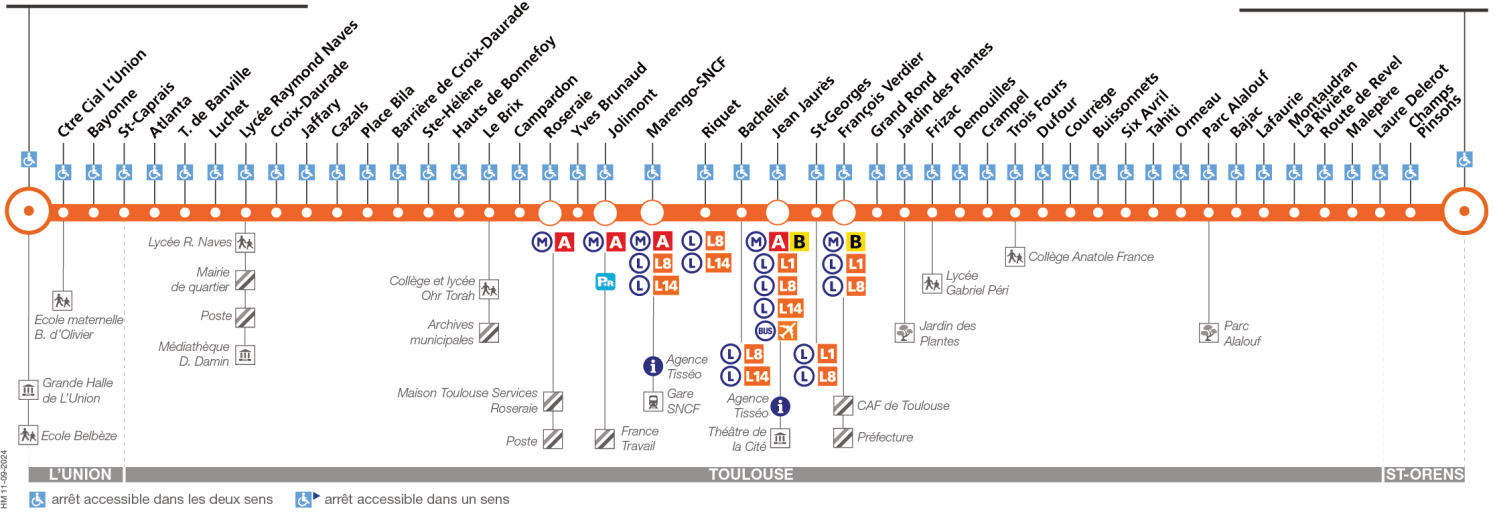

Direction L'Union Grande Halle

du 4 novembre 2024
au 6 juillet 2025

L'Union Grande Halle

St-Orens Ctre Cial

Lundi à vendredi

St-Orens Ctre Cial	05:15	05:35	05:55	06:15	06:25	06:35	06:45	06:55		19:07	19:18	19:28	19:38	19:48	19:58	20:10	20:22	20:42	21:07	21:33	22:00
Montaudran-La Rivière	05:19	05:39	05:59	06:19	06:29	06:39	06:49	06:59	Entre 7 h et 19 h, un passage toutes les 10 minutes max	19:12	19:23	19:33	19:43	19:52	20:02	20:14	20:26	20:46	21:11	21:37	22:04
Tahiti	05:23	05:44	06:05	06:25	06:35	06:46	06:56	07:06		19:18	19:29	19:39	19:49	19:58	20:08	20:20	20:32	20:52	21:17	21:43	22:09
Grand Rond	05:30	05:52	06:13	06:33	06:43	06:54	07:05	07:16		19:29	19:40	19:50	20:00	20:09	20:19	20:31	20:42	21:02	21:26	21:52	22:17
Jean Jaurès	05:35	05:57	06:19	06:39	06:49	07:00	07:11	07:22		19:35	19:46	19:56	20:06	20:15	20:25	20:37	20:48	21:08	21:32	21:58	22:23
Roseraie	05:40	06:02	06:24	06:44	06:54	07:06	07:17	07:29		19:43	19:53	20:03	20:13	20:22	20:32	20:44	20:55	21:15	21:39	22:05	22:30
Hauts de Bonnefoy	05:43	06:05	06:27	06:47	06:57	07:09	07:21	07:33		19:47	19:58	20:08	20:17	20:26	20:36	20:48	20:59	21:19	21:43	22:09	22:34
Lycée Raymond Naves	05:47	06:09	06:31	06:51	07:01	07:13	07:27	07:39		19:54	20:03	20:13	20:22	20:31	20:41	20:53	21:04	21:24	21:48	22:14	22:39
Atlanta	05:49	06:11	06:33	06:53	07:04	07:16	07:30	07:43		19:57	20:06	20:16	20:25	20:34	20:44	20:56	21:07	21:27	21:51	22:17	22:42
L'Union Grande Halle	05:53	06:15	06:37	06:58	07:09	07:22	07:36	07:49		20:02	20:11	20:21	20:30	20:39	20:49	21:01	21:12	21:32	21:56	22:22	22:47

St-Orens Ctre Cial	22:30	23:00	23:30	00:00	00:30	01:00
Montaudran-La Rivière	22:34	23:04	23:34	00:04	00:34	01:04
Tahiti	22:39	23:09	23:39	00:08	00:38	01:08
Grand Rond	22:47	23:17	23:46	00:14	00:44	01:14
Jean Jaurès	22:53	23:23	23:51	00:19	00:49	01:19
Roseraie	23:00	23:29	23:57	00:25	00:54	01:24
Hauts de Bonnefoy	23:04	23:33	00:01	00:28	00:56	01:26
Lycée Raymond Naves	23:09	23:38	00:06	00:33	01:01	01:31
Atlanta	23:12	23:41	00:09	00:35	01:03	01:33
L'Union Grande Halle	23:17	23:46	00:14	00:39	01:07	01:37

Notes
jv Uniquement le jeudi et le vendredi

Samedi