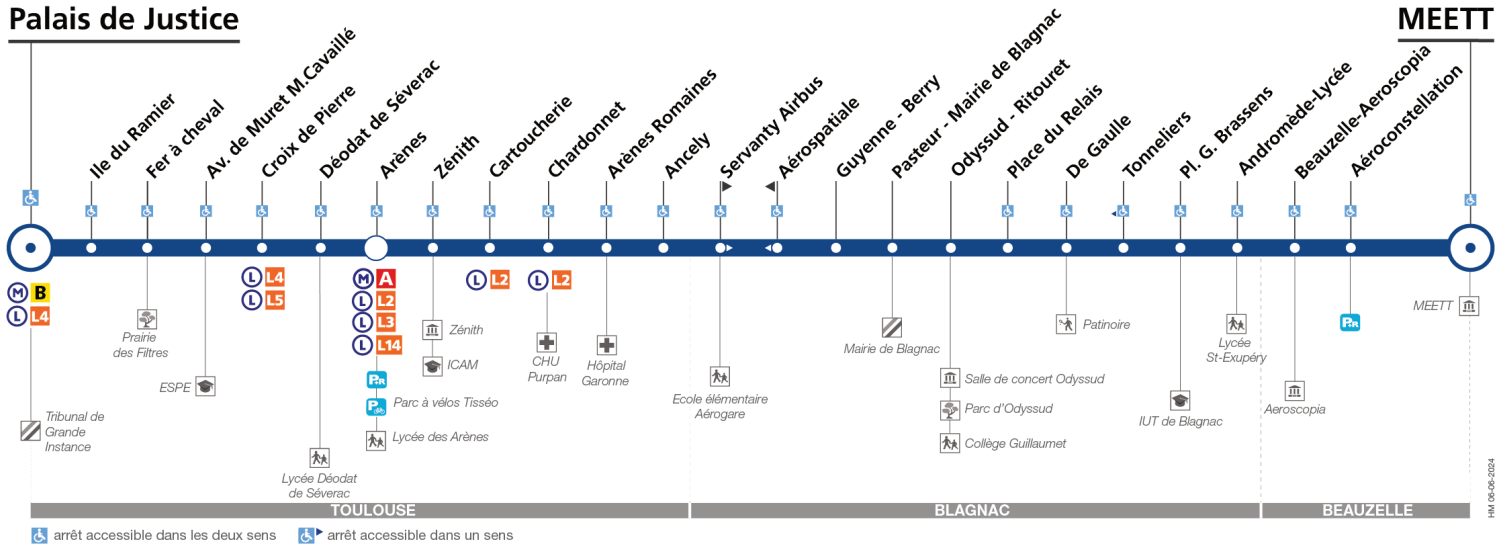

Direction Palais de Justice

du 2 décembre 2024
au 3 décembre 2024

Palais de Justice

arrêt accessible dans les deux sens / arrêt accessible dans un sens

Lundi et mardi en soirée

MEETT	21:25	21:55	22:25	22:55	23:30
Aéroconstellation	21:28	21:58	22:28	22:58	23:33
Beauzelle - Aeroscopia	21:30	22:00	22:30	23:00	23:35
Andromède-Lycée	21:33	22:03	22:33	23:03	23:38
Place Georges Brassens	21:36	22:06	22:36	23:06	23:41
Buxtehude	21:38	22:08	22:38	23:08	23:43
Tonneliers	21:39	22:09	22:39	23:09	23:44
De Gaulle	21:40	22:10	22:40	23:10	23:45
Place du Relais	21:42	22:12	22:42	23:12	23:47
Odyssud-Ritouret	21:44	22:14	22:44	23:14	23:49
Pasteur-Mairie de Blagnac	21:45	22:15	22:45	23:15	23:50
Guyenne-Berry	21:46	22:16	22:46	23:16	23:51
Aérospatiale	21:50	22:20	22:50	23:20	23:55
Ancely	21:53	22:23	22:53	23:23	23:58
Arènes Romaines	21:54	22:24	22:54	23:24	23:59
Chardonnet	21:57	22:27	22:57	23:27	00:02
Cartouche	21:59	22:29	22:59	23:29	00:04
Zénith	22:00	22:30	23:00	23:30	00:05
Arènes	22:04	22:34	23:04	23:34	00:09
Déodat de Séverac	22:07	22:37	23:07	23:37	00:12
Croix de Pierre	22:09	22:39	23:09	23:39	00:14
Avenue Muret Marcel Cavallé	22:11	22:41	23:11	23:41	00:16
Fer à Cheval	22:13	22:43	23:13	23:43	00:18
Ile du Ramier	22:14	22:44	23:14	23:44	00:19
Palais de Justice	22:15	22:45	23:15	23:45	00:20

Horaires théoriques dépendant des conditions de circulation.