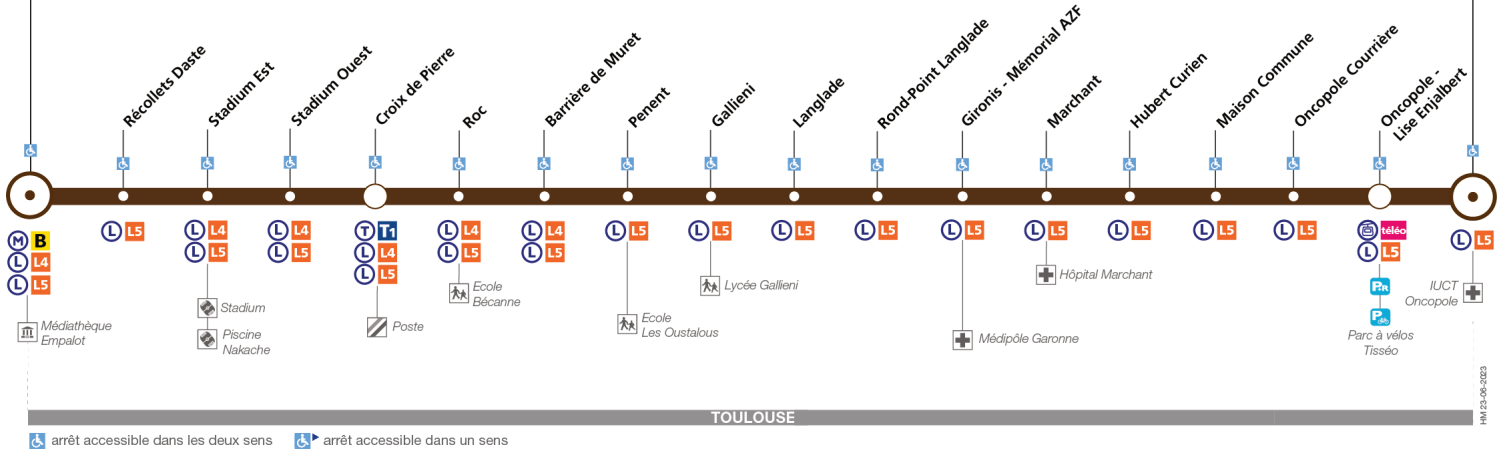

Horaires théoriques dépendant des conditions de circulation.

Pour connaître les horaires en temps réel, vous pouvez consulter notre site www.tisseo.fr ou notre application mobile.

152

Direction Empalot

du 6 janvier 2025
au 31 août 2025

Empalot

IUC

Lundi à vendredi

IUC	07:41	08:00	08:09	08:19	08:28	08:45	08:55	16:13	16:24	16:38	16:58	17:07	17:25	17:51	18:00
Oncopole Courrière	07:42	08:01	08:10	08:20	08:29	08:46	08:56	16:14	16:25	16:39	16:59	17:08	17:26	17:52	18:01
Rond-Point Langlade	07:46	08:05	08:14	08:24	08:33	08:50	09:00	16:18	16:29	16:43	17:03	17:12	17:31	17:57	18:06
Gallieni	07:49	08:08	08:17	08:27	08:36	08:53	09:03	16:21	16:32	16:46	17:06	17:15	17:34	18:00	18:09
Croix de Pierre	07:54	08:13	08:22	08:32	08:41	08:58	09:08	16:26	16:37	16:51	17:11	17:20	17:39	18:05	18:14
Empalot	08:01	08:20	08:29	08:39	08:48	09:05	09:15	16:33	16:45	16:59	17:19	17:28	17:47	18:13	18:22

Lundi à vendredi du 7 juillet au 29 août

IUC	07:38	07:55	08:11	08:28	08:44	09:00	16:08	16:24	16:40	16:56	17:12	17:28	17:44	18:01	18:18
Oncopole Courrière	07:39	07:56	08:12	08:29	08:45	09:01	16:09	16:25	16:41	16:57	17:13	17:29	17:45	18:02	18:19
Rond-Point Langlade	07:43	08:00	08:16	08:33	08:49	09:05	16:14	16:30	16:46	17:02	17:18	17:34	17:50	18:06	18:23
Gallieni	07:45	08:02	08:18	08:35	08:51	09:07	16:17	16:33	16:49	17:05	17:21	17:37	17:53	18:09	18:26
Croix de Pierre	07:48	08:06	08:22	08:39	08:55	09:11	16:21	16:37	16:53	17:09	17:25	17:41	17:57	18:13	18:30
Empalot	07:53	08:11	08:27	08:44	09:00	09:16	16:27	16:43	16:59	17:15	17:31	17:47	18:03	18:19	18:36