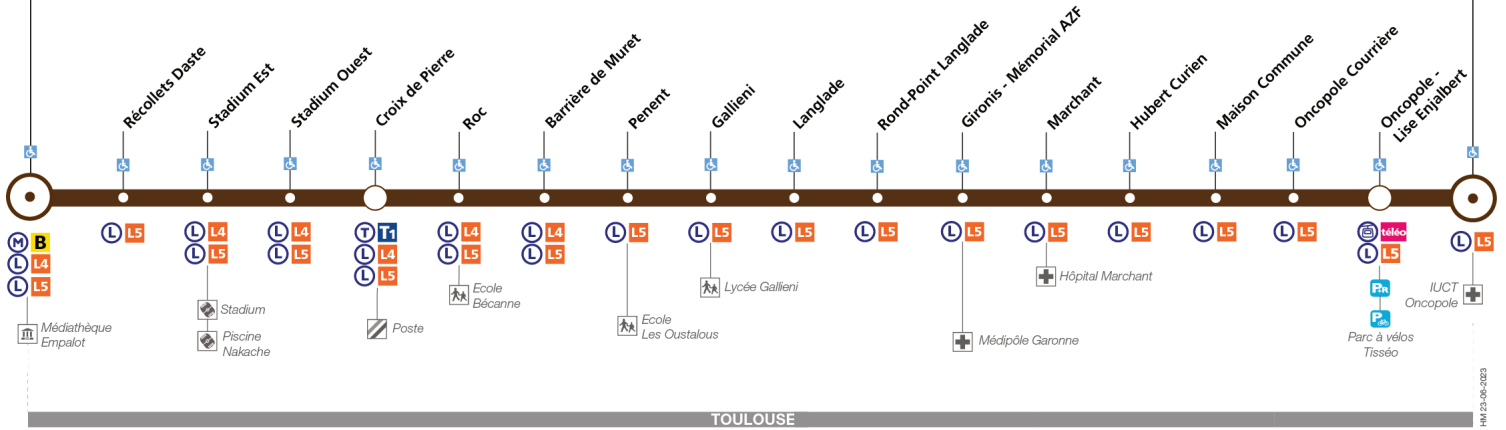

152

Direction IUC

du 6 janvier 2025
au 31 août 2025

Empalot

IUC

TOULOUSE

arrêt accessible dans les deux sens / arrêt accessible dans un sens

Lundi à vendredi

Lundi à vendredi en vacances scolaires

Empalot	06:55	07:12	07:32	07:47	08:02	08:17	08:32	08:48	09:03	16:19	16:35	16:51	17:08	17:22	17:41	17:51	18:06
Croix de Pierre	07:00	07:17	07:37	07:52	08:07	08:22	08:37	08:53	09:08	16:25	16:41	16:57	17:14	17:28	17:47	17:57	18:12
Gallieni	07:04	07:21	07:42	07:57	08:12	08:27	08:42	08:58	09:13	16:29	16:45	17:01	17:18	17:32	17:51	18:01	18:16
Rond-Point Langlade	07:06	07:23	07:44	08:00	08:15	08:30	08:45	09:01	09:15	16:31	16:47	17:03	17:20	17:34	17:53	18:03	18:18
Oncopole Courrière	07:10	07:27	07:48	08:04	08:19	08:34	08:50	09:06	09:19	16:35	16:51	17:07	17:24	17:38	17:57	18:07	18:22
IUC	07:11	07:28	07:49	08:05	08:20	08:35	08:51	09:07	09:20	16:36	16:52	17:08	17:25	17:39	17:58	18:08	18:23

Lundi à vendredi du 7 juillet au 29 août

IUC	07:38	07:55	08:11	08:28	08:44	09:00	16:08	16:24	16:40	16:56	17:12	17:28	17:44	18:01	18:18
Oncopole Courrière	07:39	07:56	08:12	08:29	08:45	09:01	16:09	16:25	16:41	16:57	17:13	17:29	17:45	18:02	18:19
Rond-Point Langlade	07:43	08:00	08:16	08:33	08:49	09:05	16:14	16:30	16:46	17:02	17:18	17:34	17:50	18:06	18:23
Gallieni	07:45	08:02	08:18	08:35	08:51	09:07	16:17	16:33	16:49	17:05	17:21	17:37	17:53	18:09	18:26
Croix de Pierre	07:48	08:06	08:22	08:39	08:55	09:11	16:21	16:37	16:53	17:09	17:25	17:41	17:57	18:13	18:30
Empalot	07:53	08:11	08:27	08:44	09:00	09:16	16:27	16:43	16:59	17:15	17:31	17:47	18:03	18:19	18:36