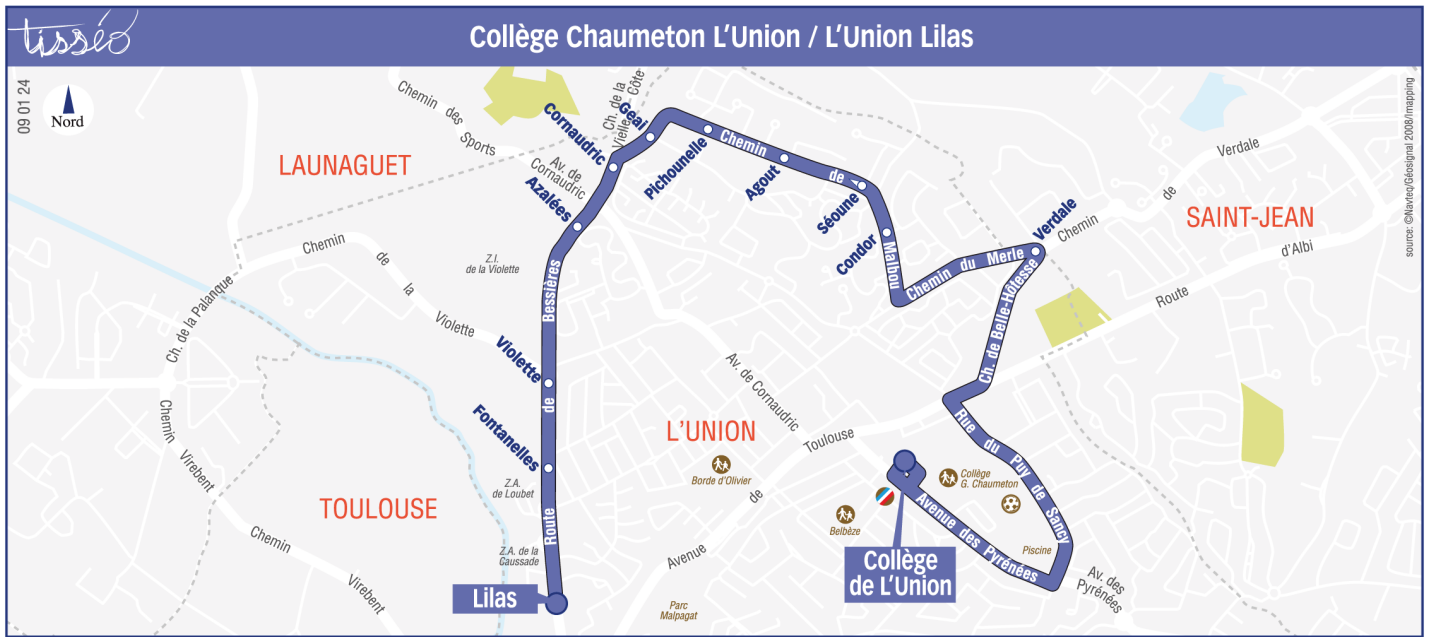

**Lundi à vendredi hors vacances scolaires**

Lilas	08:00
Fontanelles	08:02
Violette	08:04
Azalées	08:07
Cornaudric	08:08
Geai	08:09
Pichounelle	08:10
Agout	08:11
Condor	08:13
Verdale	08:16
Collège de L'Union	08:23

Horaires théoriques dépendant des conditions de circulation.

Pour connaître les horaires en temps réel, vous pouvez consulter notre site [www.tisseo.fr](http://www.tisseo.fr) ou notre application mobile.

Lundi à vendredi hors vacances scolaires

Collège de L'Union	17:10
Verdale	17:14
Condor	17:16
Séoune	17:17
Agout	17:18
Pichounelle	17:19
Geai	17:19
Cornaudric	17:20
Azalées	17:21
Violette	17:23
Fontanelles	17:24
Lilas	17:25