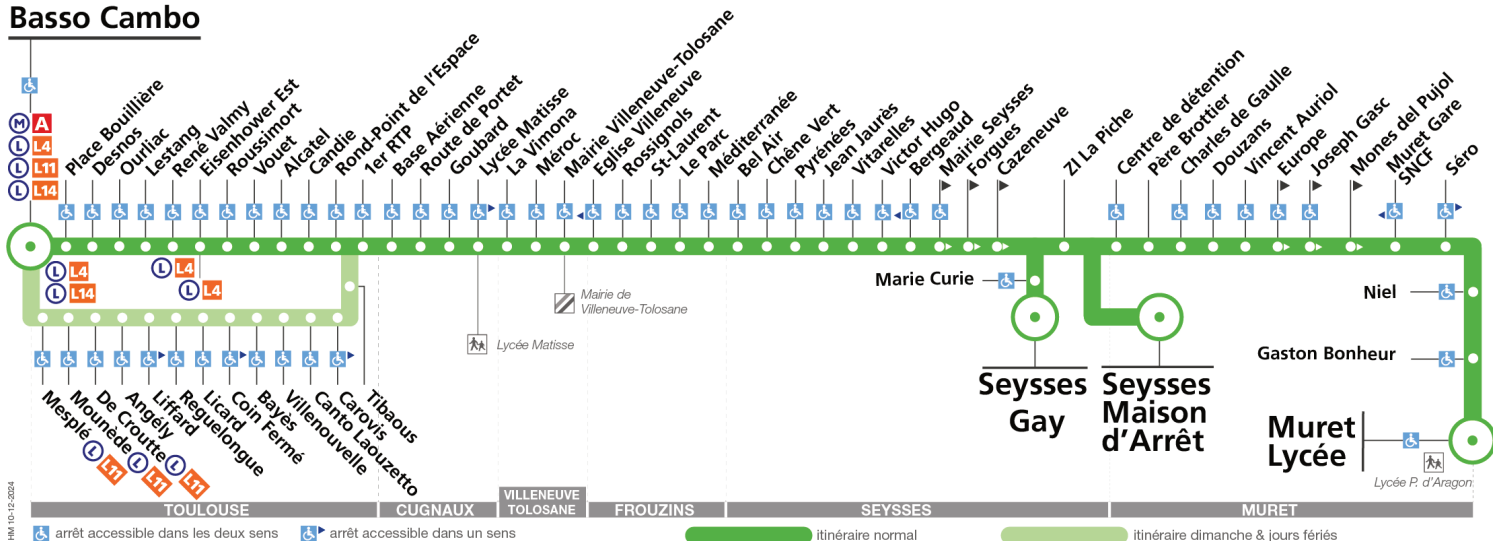

58

Direction Seysses Gay, Seysses Maison d'Arrêt ou Muret Lycée

du 6 janvier 2025
au 6 juillet 2025

Basso Cambo

HM 10-12-2024

arrêt accessible dans les deux sens arrêt accessible dans un sens

itinéraire normal

	16:55	17:25	17:45	18:10	18:35	18:50	19:10	19:35	20:05	20:50
Basso Cambo	17:02	17:32	17:52	18:17	18:42	18:56	19:16	19:41	20:11	20:55
Eisenhower Est	17:06	17:36	17:56	18:21	18:46	18:59	19:19	19:44	20:14	20:57
Alcatel	17:08	17:38	17:58	18:23	18:47	19:00	19:20	19:45	20:15	20:58
1er RTP	17:14	17:44	18:04	18:29	18:52	19:05	19:25	19:50	20:20	21:03
Lycée Matisse	17:17	17:47	18:07	18:32	18:55	19:08	19:28	19:52	20:22	21:05
Mairie Villeneuve Tolosane	17:21	17:51	18:11	18:36	18:59	19:12	19:32	19:55	20:26	21:09
Méditerranée	17:31	18:01	18:21	18:46	19:08	19:21	19:41	20:04	20:34	21:17
Seysses Gay	-	18:05	-	-	-	-	-	-	-	-
Seysses Maison d'Arrêt	-	18:15	-	-	-	-	19:52	-	-	-
Charles de Gaulle	-	18:17	-	-	-	-	19:54	-	-	-
Vincent Auriol	-	18:21	-	-	-	-	19:58	-	-	-
Muret Gare SNCF	-	18:26	-	-	-	-	20:03	-	-	-
Muret Lycée	-	-	-	-	-	-	-	-	-	-

Horaires théoriques dépendant des conditions de circulation.

Pour connaître les horaires en temps réel, vous pouvez consulter notre site www.tisseo.fr ou notre application mobile.

58

Direction Basso Cambo

du 6 janvier 2025 au 6 juillet 2025

Basso Cambo

HM 10-10-2024

arrêt accessible dans les deux sens arrêt accessible dans un sens

itinéraire normal itinéraire dimanche & jours fériés

Lundi à vendredi

Table of bus departure times for Monday to Friday, listing destinations like Muret Lycée, Muret Gare SNCF, and various stops along the route.