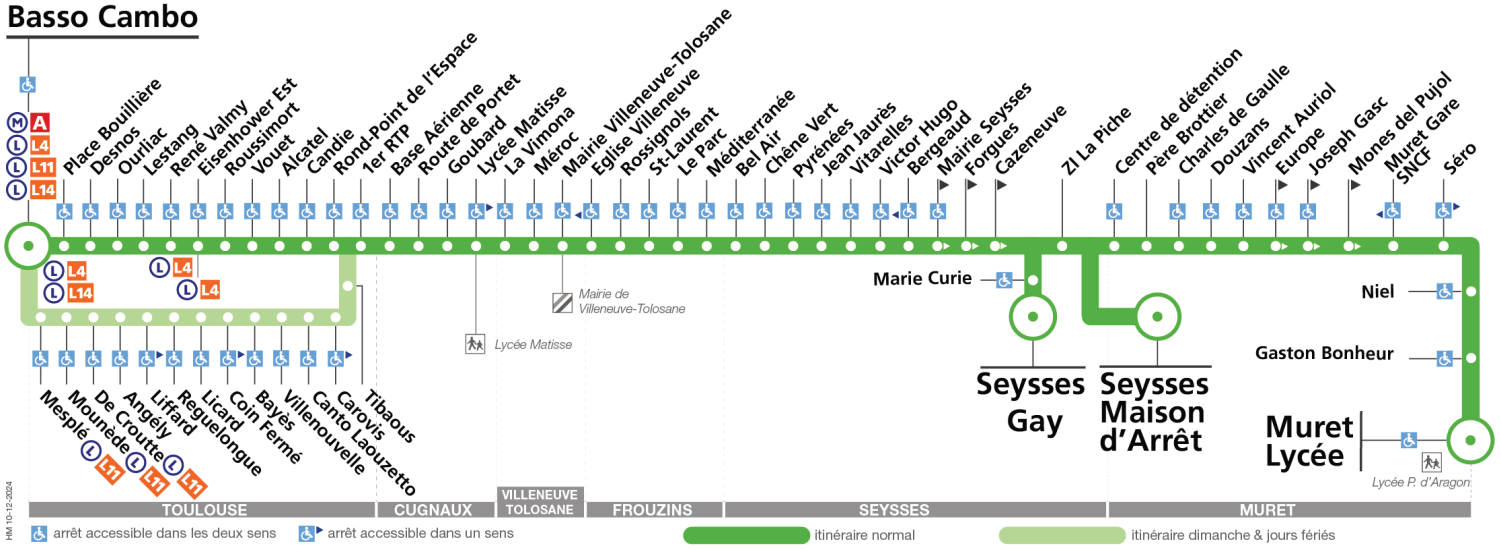

58

Direction Seysses Gay, Seysses Maison d'Arrêt ou Muret Lycée

du 6 janvier 2025
au 6 juillet 2025

Basso Cambo

HM 10-12-2024

arrêt accessible dans les deux sens arrêt accessible dans un sens

itinéraire normal