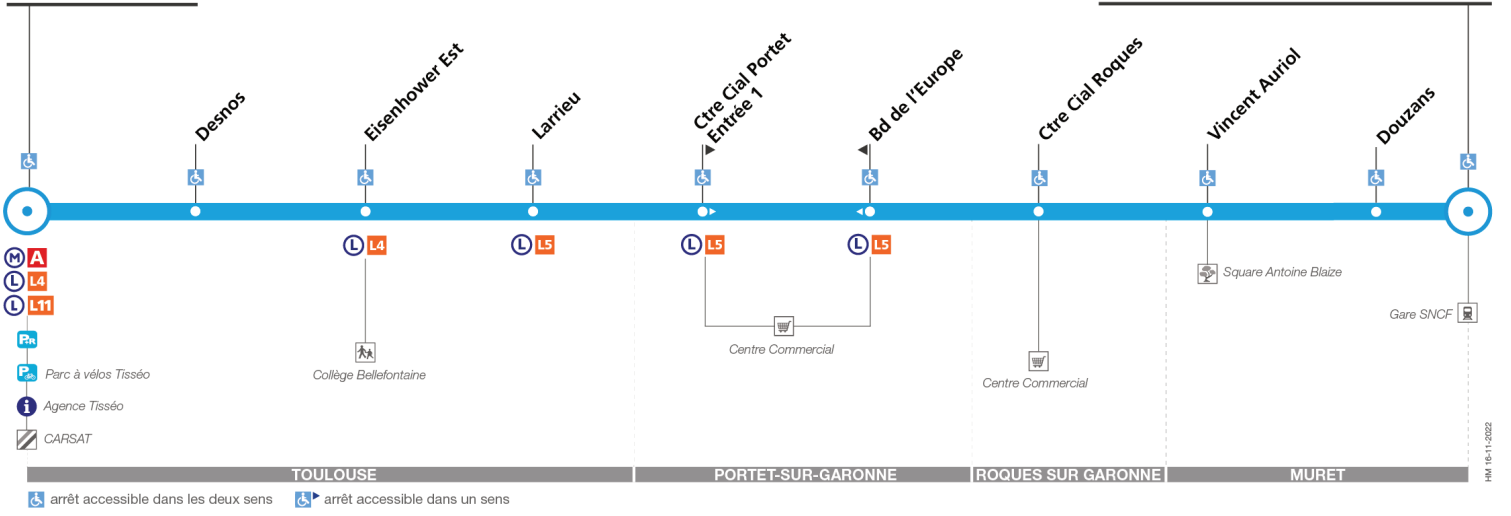

## Direction Muret Gare SNCF

du 8 juillet 2024  
au 31 août 2024

### Basso Cambou

### Muret Gare SNCF-Cimetière

### Lundi à samedi du 8 juillet au 31 août

	06:10	07:00	07:50	08:40	09:30	11:25	13:25	17:00	17:50	18:40	19:30	20:20
Muret Gare SNCF - Cimetière	06:10	07:00	07:50	08:40	09:30	11:25	13:25	17:00	17:50	18:40	19:30	20:20
Douzans	06:13	07:03	07:53	08:43	09:33	11:28	13:28	17:04	17:53	18:43	19:33	20:23
Vincent Auriol	06:13	07:03	07:54	08:44	09:34	11:29	13:29	17:04	17:54	18:44	19:33	20:23
Ctre Cial Roques	06:23	07:13	08:05	08:54	09:44	11:39	13:39	17:16	18:04	18:54	19:42	20:32
Bd de l'Europe	06:32	07:26	08:18	09:04	09:54	11:49	13:49	17:27	18:15	19:05	19:52	20:42
Larriéu	06:36	07:30	08:22	09:08	09:58	11:53	13:53	17:31	18:19	19:09	19:56	20:46
Eisenhower Est	06:42	07:36	08:28	09:15	10:04	11:59	13:59	17:37	18:25	19:15	20:02	20:52
Desnos	06:45	07:39	08:31	09:18	10:06	12:01	14:01	17:40	18:28	19:17	20:04	20:54
Basso Cambo	06:49	07:43	08:35	09:22	10:09	12:04	14:04	17:44	18:32	19:20	20:07	20:57