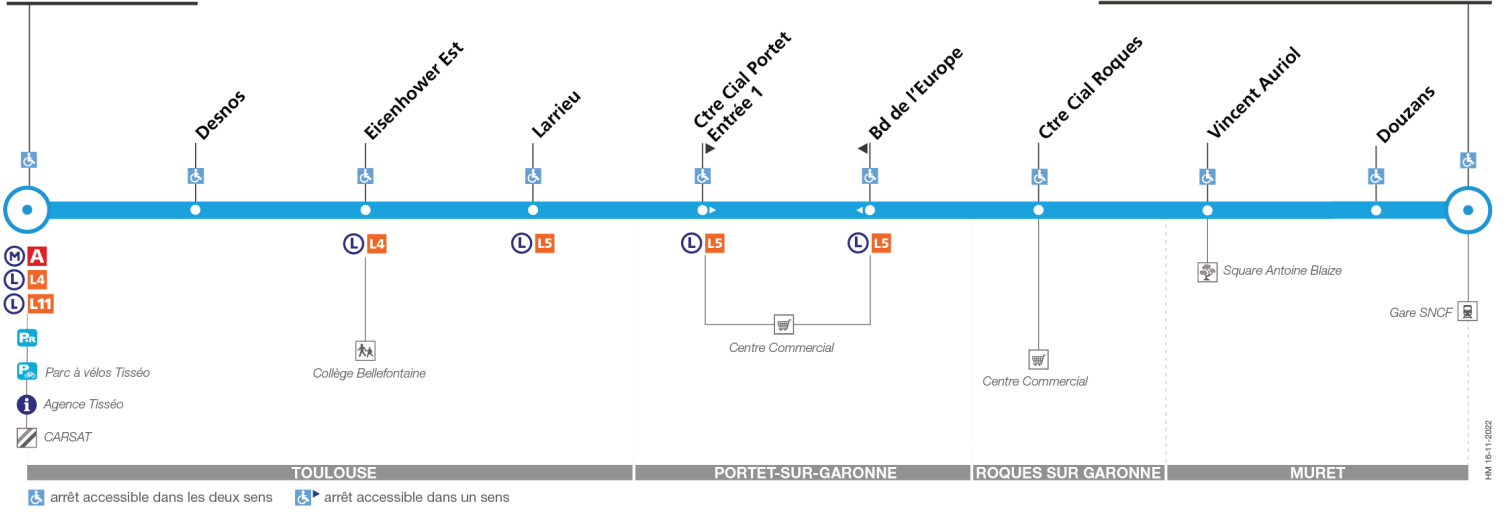

117

Direction Basso Cambo

du 8 juillet 2024
au 31 août 2024

Basso Cambo

Muret Gare SNCF-Cimetière

Lundi à samedi du 8 juillet au 31 août

	06:10	07:00	07:50	08:40	09:30	11:25	13:25	17:00	17:50	18:40	19:30	20:20
Muret Gare SNCF - Cimetière	06:10	07:00	07:50	08:40	09:30	11:25	13:25	17:00	17:50	18:40	19:30	20:20
Douzans	06:13	07:03	07:53	08:43	09:33	11:28	13:28	17:04	17:53	18:43	19:33	20:23
Vincent Auriol	06:13	07:03	07:54	08:44	09:34	11:29	13:29	17:04	17:54	18:44	19:33	20:23
Ctre Cial Roques	06:23	07:13	08:05	08:54	09:44	11:39	13:39	17:16	18:04	18:54	19:42	20:32
Bd de l'Europe	06:32	07:26	08:18	09:04	09:54	11:49	13:49	17:27	18:15	19:05	19:52	20:42
Larriéu	06:36	07:30	08:22	09:08	09:58	11:53	13:53	17:31	18:19	19:09	19:56	20:46
Eisenhower Est	06:42	07:36	08:28	09:15	10:04	11:59	13:59	17:37	18:25	19:15	20:02	20:52
Desnos	06:45	07:39	08:31	09:18	10:06	12:01	14:01	17:40	18:28	19:17	20:04	20:54
Basso Cambo	06:49	07:43	08:35	09:22	10:09	12:04	14:04	17:44	18:32	19:20	20:07	20:57

Horaires théoriques dépendant des conditions de circulation.
Pour connaître les horaires en temps réel, vous pouvez consulter notre site www.tisseo.fr ou notre **application mobile**.