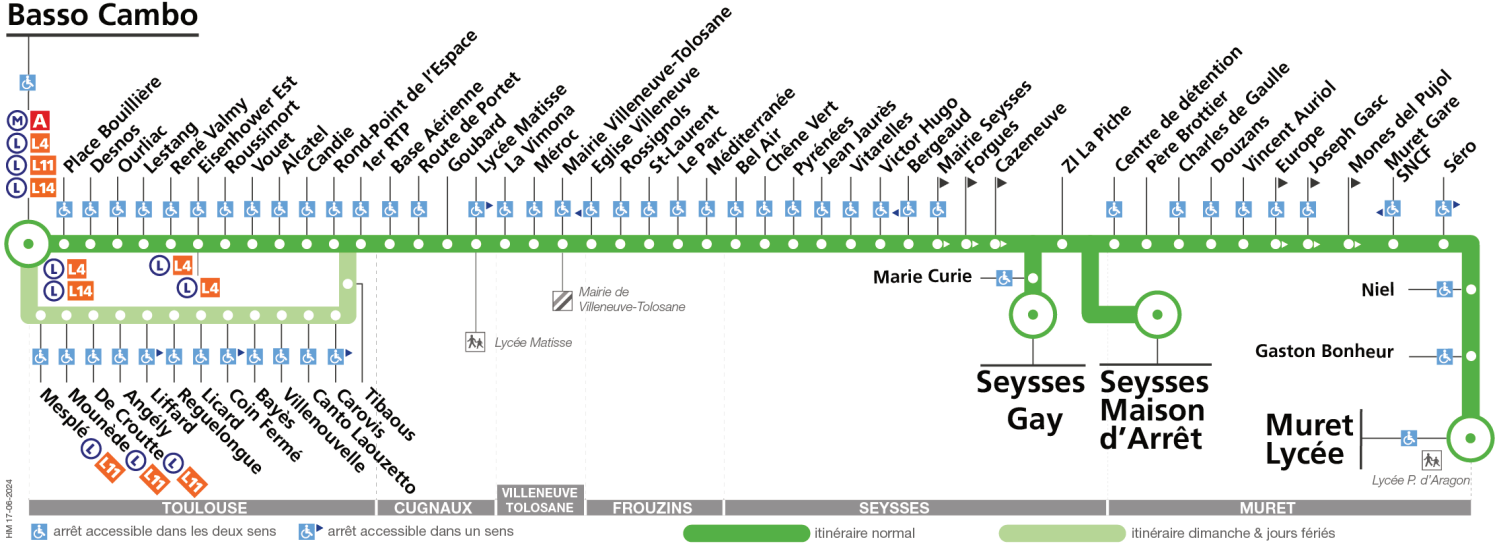

58

Direction Seysses Gay, Seysses
Maison d'Arrêt ou Muret Lycée

du 21 octobre 2024
au 6 juillet 2025

Basso Cambo

HM 17-06-2024

arrêt accessible dans les deux sens / arrêt accessible dans un sens

itinéraire normal / itinéraire dimanche & jours fériés

Lundi à vendredi

Table of bus departure times for Monday to Friday, listing stops from Basso Cambo to Muret Lycée with corresponding times.

Samedi

Table of bus departure times for Saturday, listing stops from Basso Cambo to Muret Lycée with corresponding times.

58

Direction Seysses Gay, Seysses
Maison d'Arrêt ou Muret Lycée

du 21 octobre 2024
au 6 juillet 2025

Dimanche et jours fériés

Table with 20 columns (times) and 15 rows (locations) for Sunday and public holidays.

Lundi à vendredi en vacances scolaires

Table with 20 columns (times) and 25 rows (locations) for school holidays from Monday to Friday.

Horaires théoriques dépendant des conditions de circulation.
Pour connaître les horaires en temps réel, vous pouvez consulter notre site www.tisseo.fr ou notre application mobile.