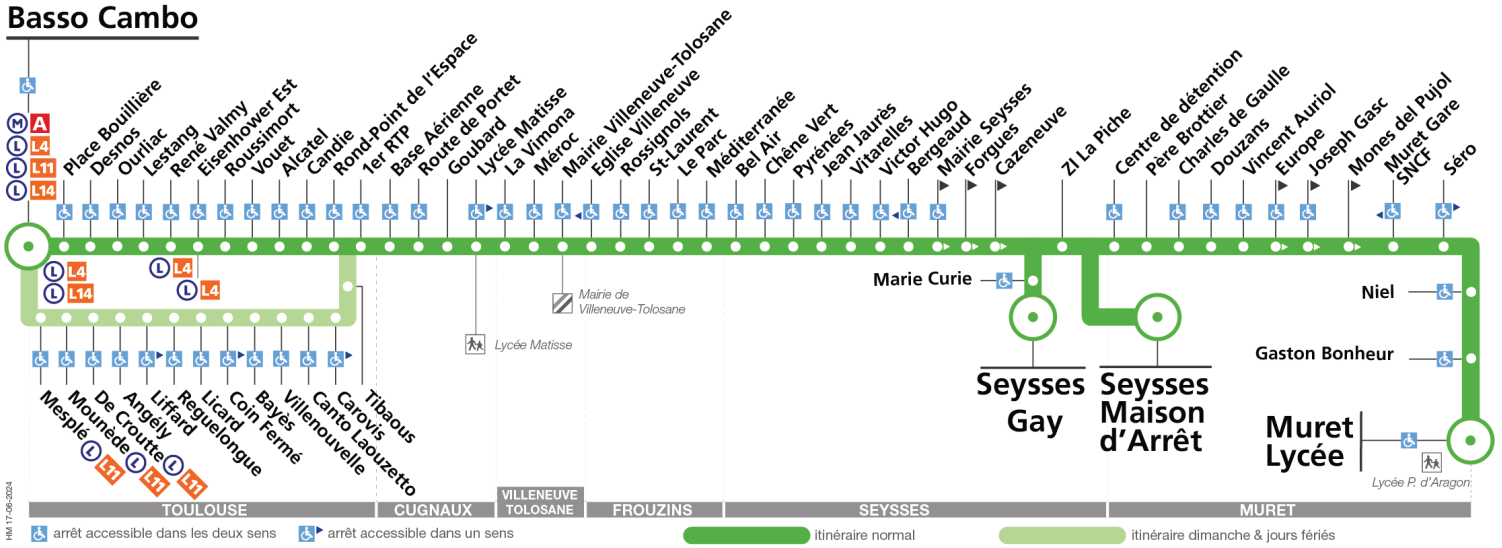

58

Direction Basso Cambo

du 21 octobre 2024
au 6 juillet 2025

Basso Cambo

HM 17-06-2024

Lundi à vendredi