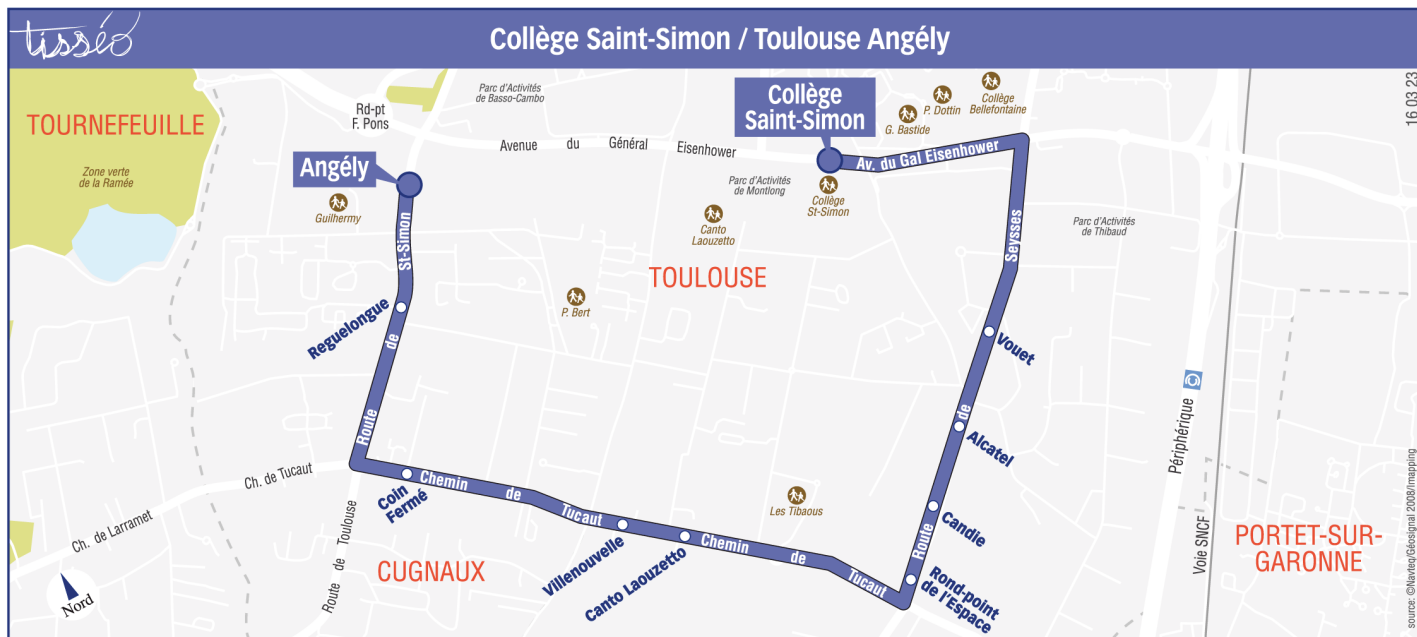

Direction Collège Saint-Simon

du 2 septembre 2024
au 4 juillet 2025

Lundi à vendredi hors vacances scolaires

Angély	07:40
Reguelongue	07:41
Coin Fermé	07:44
Villenouvelle	07:47
Canto Laouzetto	07:48
Rond-point de l'Espace	07:52
Candie	07:53
Alcatel	07:54
Vouet	07:55
Collège St-Simon	08:00

Horaires théoriques dépendant des conditions de circulation.

Pour connaître les horaires en temps réel, vous pouvez consulter notre site www.tisseo.fr ou notre **application mobile**.

Direction Angély

du 2 septembre 2024
au 4 juillet 2025

Lundi à vendredi hors vacances scolaires

	m	e
Collège St-Simon	13:00	17:00
Vouet	13:05	17:05
Alcatel	13:07	17:07
Candie	13:08	17:08
Rond-point de l'Espace	13:09	17:09
Canto Laouzetto	13:12	17:12
Villenouvelle	13:13	17:13
Coin Fermé	13:16	17:16
Reguelongue	13:19	17:19
Angély	13:20	17:20