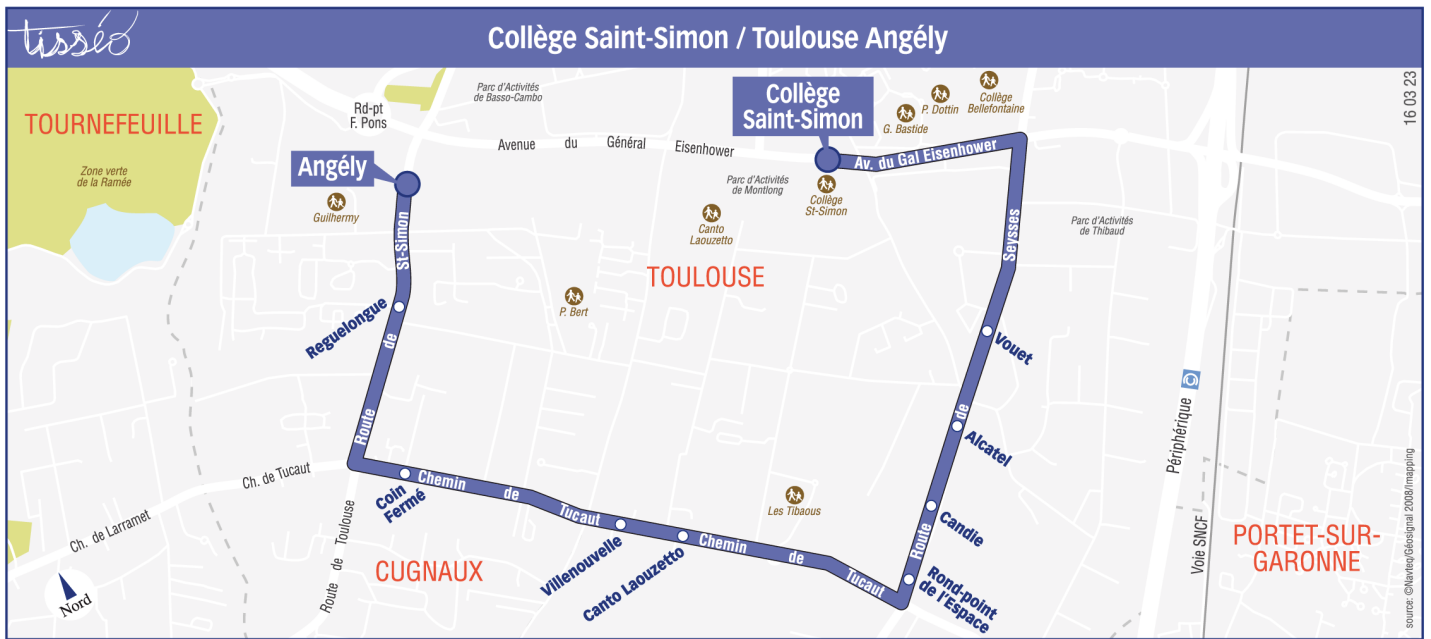

Direction Collège Saint-Simon

du 2 septembre 2024
au 4 juillet 2025

Lundi à vendredi hors vacances scolaires

Angély	07:40
Reguelongue	07:41
Coin Fermé	07:44
Villenouvelle	07:47
Canto Laouzetto	07:48
Rond-point de l'Espace	07:52
Candie	07:53
Alcatel	07:54
Vouet	07:55
Collège St-Simon	08:00

Horaires théoriques dépendant des conditions de circulation.

Pour connaître les horaires en temps réel, vous pouvez consulter notre site www.tisseo.fr ou notre **application mobile**.

Direction Angély

du 2 septembre 2024
au 4 juillet 2025

Lundi à vendredi hors vacances scolaires

	m	e
Collège St-Simon	13:00	17:00
Vouet	13:05	17:05
Alcatel	13:07	17:07
Candie	13:08	17:08
Rond-point de l'Espace	13:09	17:09
Canto Laouzetto	13:12	17:12
Villenouvelle	13:13	17:13
Coin Fermé	13:16	17:16
Reguelongue	13:19	17:19
Angély	13:20	17:20