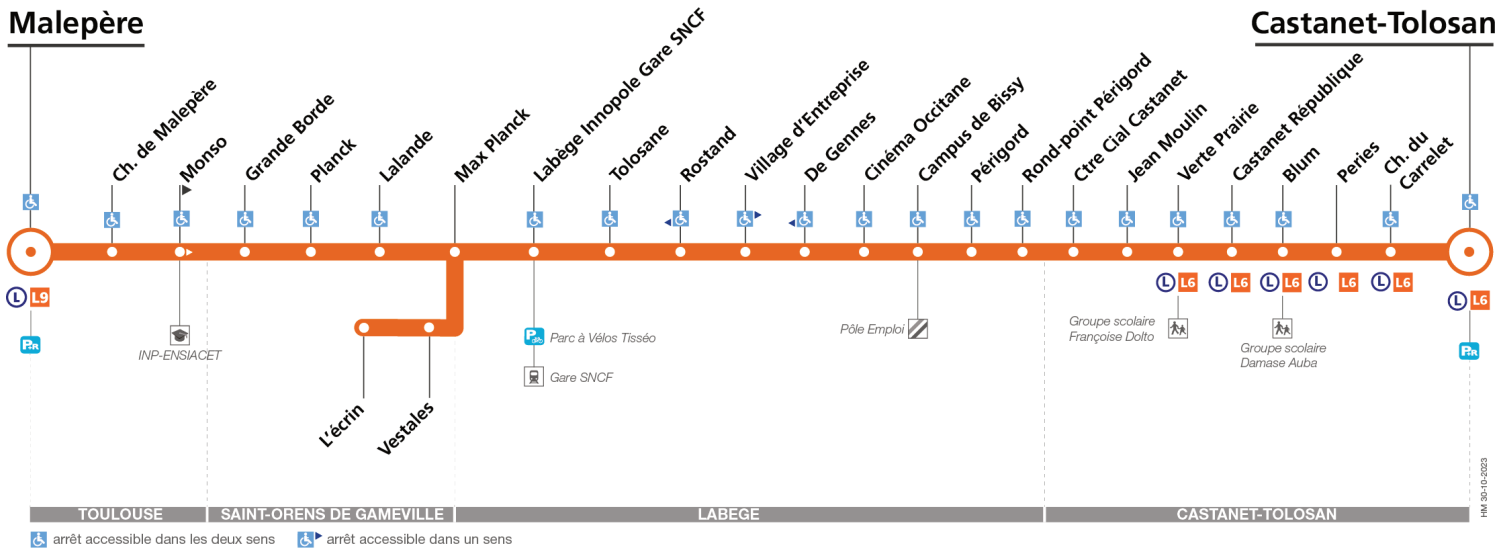

109

Direction Castanet-Tolosan

du 17 février 2025
au 28 février 2025

Malepère

Castanet-Tolosan

Lundi à vendredi en vacances scolaires

Malepère	06:00	06:35	07:10	07:45	08:20	08:55	09:30	10:05	10:40	11:15	11:50	12:25	13:00	13:35	14:10	14:45	15:20	15:55	16:30	17:05	17:40	18:15	18:50	19:25
Grande Borde	06:03	06:38	07:14	07:49	08:24	08:59	09:34	10:09	10:44	11:19	11:54	12:29	13:04	13:39	14:14	14:49	15:24	15:59	16:35	17:10	17:45	18:20	18:54	19:28
Vestales	06:06	06:41	07:18	07:53	08:28	09:03	09:38	10:13	10:48	11:23	11:58	12:33	13:08	13:43	14:18	14:53	15:28	16:03	16:39	17:14	17:49	18:24	18:58	19:31
Labège Innopole Gare SNCF	06:08	06:43	07:20	07:55	08:30	09:05	09:40	10:15	10:50	11:25	12:00	12:35	13:10	13:45	14:20	14:55	15:30	16:05	16:42	17:17	17:52	18:27	19:00	19:33
Périgord	06:12	06:47	07:24	07:59	08:34	09:09	09:44	10:19	10:54	11:29	12:04	12:39	13:14	13:50	14:25	15:00	15:35	16:10	16:47	17:22	17:57	18:32	19:05	19:37
Verte Prairie	06:17	06:52	07:30	08:05	08:40	09:15	09:50	10:25	11:00	11:35	12:10	12:45	13:20	13:56	14:31	15:06	15:41	16:16	16:54	17:29	18:04	18:39	19:11	19:42
Castanet-Tolosan	06:23	06:58	07:36	08:11	08:46	09:21	09:56	10:31	11:06	11:41	12:16	12:51	13:26	14:02	14:37	15:12	15:47	16:22	17:00	17:35	18:10	18:45	19:17	19:48
Malepère	20:00	20:40																						
Grande Borde	20:03	20:43																						
Vestales	20:06	20:46																						
Labège Innopole Gare SNCF	20:08	20:48																						
Périgord	20:12	20:52																						
Verte Prairie	20:17	20:57																						
Castanet-Tolosan	20:23	21:03																						