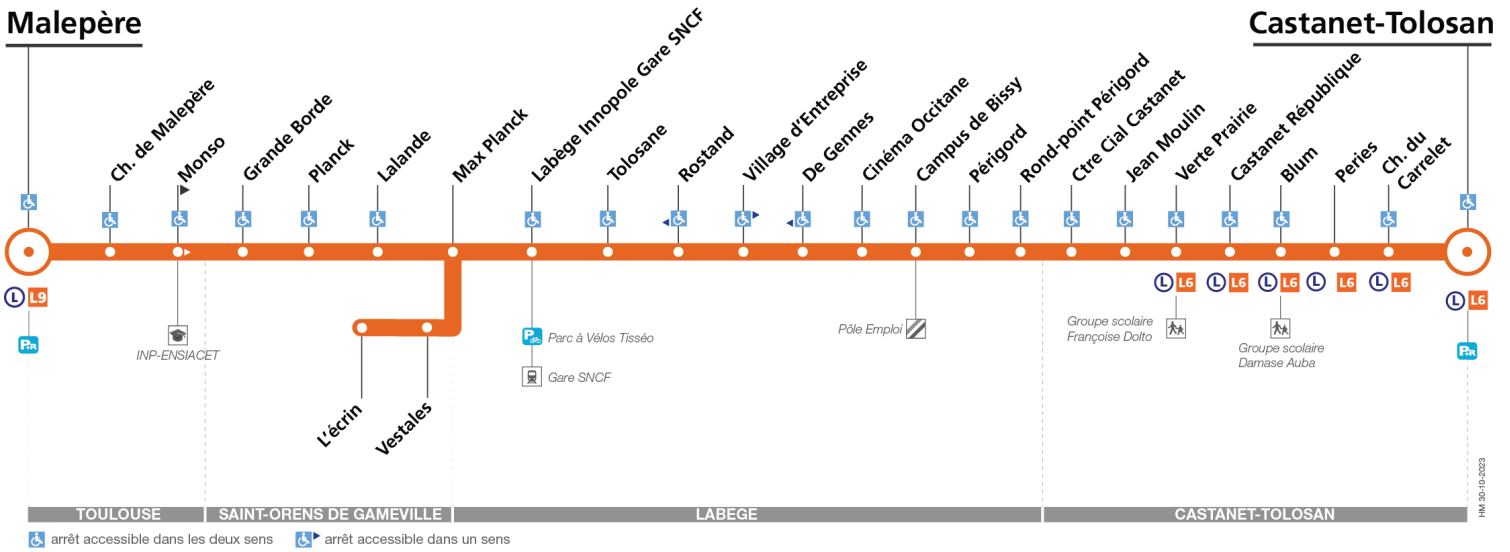

Horaires théoriques dépendant des conditions de circulation.

Pour connaître les horaires en temps réel, vous pouvez consulter notre site www.tisseo.fr ou notre **application mobile**.

109

Direction Malepère

du 17 février 2025
au 28 février 2025

Malepère

Castanet-Tolosan

♿ arrêt accessible dans les deux sens ♿ arrêt accessible dans un sens

Lundi à vendredi en vacances scolaires

Castanet-Tolosan	06:00	06:35	07:10	07:45	08:20	08:55	09:30	10:05	10:40	11:15	11:50	12:25	13:00	13:35	14:10	14:45	15:20	15:55	16:30	17:05	17:40	18:15	18:50	19:25
Verte Prairie	06:04	06:39	07:14	07:50	08:25	08:59	09:34	10:09	10:44	11:19	11:54	12:29	13:04	13:39	14:14	14:49	15:24	15:59	16:34	17:09	17:44	18:19	18:54	19:29
Périgord	06:08	06:43	07:20	07:58	08:33	09:05	09:40	10:15	10:50	11:25	12:00	12:35	13:10	13:45	14:20	14:55	15:30	16:05	16:40	17:15	17:50	18:25	19:00	19:33
Labège Innopole Gare SNCF	06:12	06:47	07:24	08:04	08:39	09:09	09:44	10:19	10:54	11:29	12:04	12:39	13:14	13:49	14:24	14:59	15:34	16:09	16:44	17:19	17:54	18:29	19:04	19:37
Vestales	06:14	06:49	07:26	08:06	08:41	09:11	09:46	10:21	10:56	11:31	12:06	12:41	13:16	13:51	14:26	15:01	15:36	16:11	16:46	17:21	17:56	18:31	19:06	19:39
Grande Borde	06:17	06:52	07:30	08:10	08:45	09:15	09:50	10:25	11:00	11:35	12:10	12:45	13:20	13:55	14:30	15:05	15:40	16:15	16:50	17:25	18:00	18:35	19:10	19:42
Malepère	06:21	06:56	07:35	08:15	08:50	09:20	09:55	10:30	11:05	11:40	12:15	12:50	13:25	14:00	14:35	15:10	15:45	16:20	16:55	17:30	18:05	18:40	19:15	19:46
Castanet-Tolosan	20:00	20:40																						
Verte Prairie	20:04	20:44																						
Périgord	20:08	20:48																						
Labège Innopole Gare SNCF	20:12	20:52																						
Vestales	20:14	20:54																						
Grande Borde	20:17	20:57																						
Malepère	20:21	21:01																						