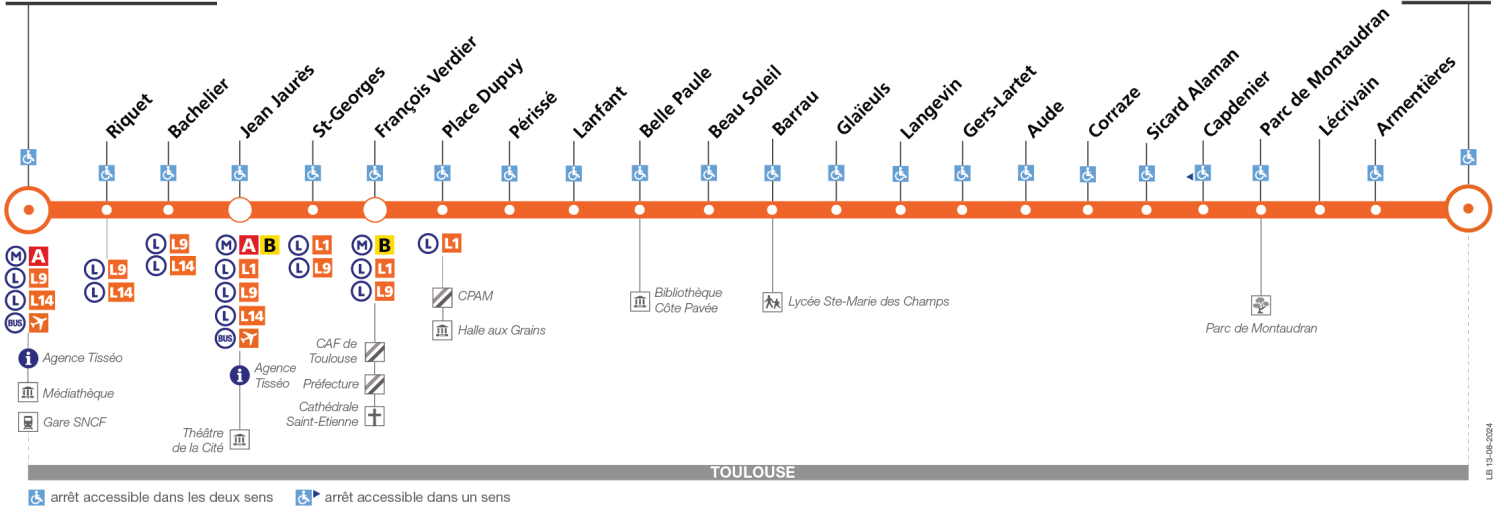

Lundi à vendredi en vacances scolaires

Table of bus schedules for Monday to Friday during school holidays. Columns represent departure times from 05:35 to 23:50. Rows list stations: Marengo-SNCF, Jean Jaurès, François Verdier, Périssé, Barrau, Corraze, Parc de Montaudran, Gonin. Includes a note: 'Entre 7 h et 19 h, un passage toutes les 12 minutes max'.

Horaires théoriques dépendant des conditions de circulation.
Pour connaître les horaires en temps réel, vous pouvez consulter notre site www.tisseo.fr ou notre application mobile.

Direction Marengo - SNCF

du 4 novembre 2024
au 6 juillet 2025

Marengo-SNCF

Gonin

Lundi à vendredi

Gonin	05:16	05:44	06:06	06:18	06:30	06:42	06:51		19:00	19:14	19:28	19:42	19:57	20:14	20:32	20:53	21:14	21:35	22:00	22:25	22:50
Parc de Montaudran	05:19	05:47	06:09	06:21	06:33	06:45	06:54		19:04	19:18	19:31	19:45	19:59	20:16	20:34	20:55	21:16	21:37	22:02	22:27	22:52
Corraze	05:23	05:51	06:13	06:25	06:37	06:49	06:58		19:09	19:23	19:35	19:49	20:02	20:19	20:37	20:58	21:19	21:40	22:05	22:30	22:55
Barrau	05:28	05:56	06:18	06:30	06:42	06:54	07:04		19:14	19:28	19:40	19:54	20:07	20:24	20:42	21:02	21:23	21:44	22:09	22:33	22:58
Périssé	05:31	05:59	06:21	06:34	06:46	06:58	07:08		19:18	19:32	19:44	19:58	20:11	20:28	20:46	21:06	21:26	21:47	22:12	22:36	23:01
François Verdier	05:34	06:02	06:24	06:37	06:49	07:01	07:12		19:22	19:36	19:48	20:01	20:14	20:31	20:49	21:09	21:29	21:50	22:15	22:39	23:04
Jean Jaurès	05:37	06:05	06:27	06:40	06:52	07:04	07:15		19:26	19:40	19:52	20:05	20:18	20:35	20:52	21:12	21:32	21:53	22:18	22:42	23:07
Marengo-SNCF	05:42	06:10	06:32	06:45	06:57	07:09	07:20		19:30	19:46	19:58	20:09	20:22	20:39	20:56	21:16	21:36	21:57	22:22	22:46	23:11