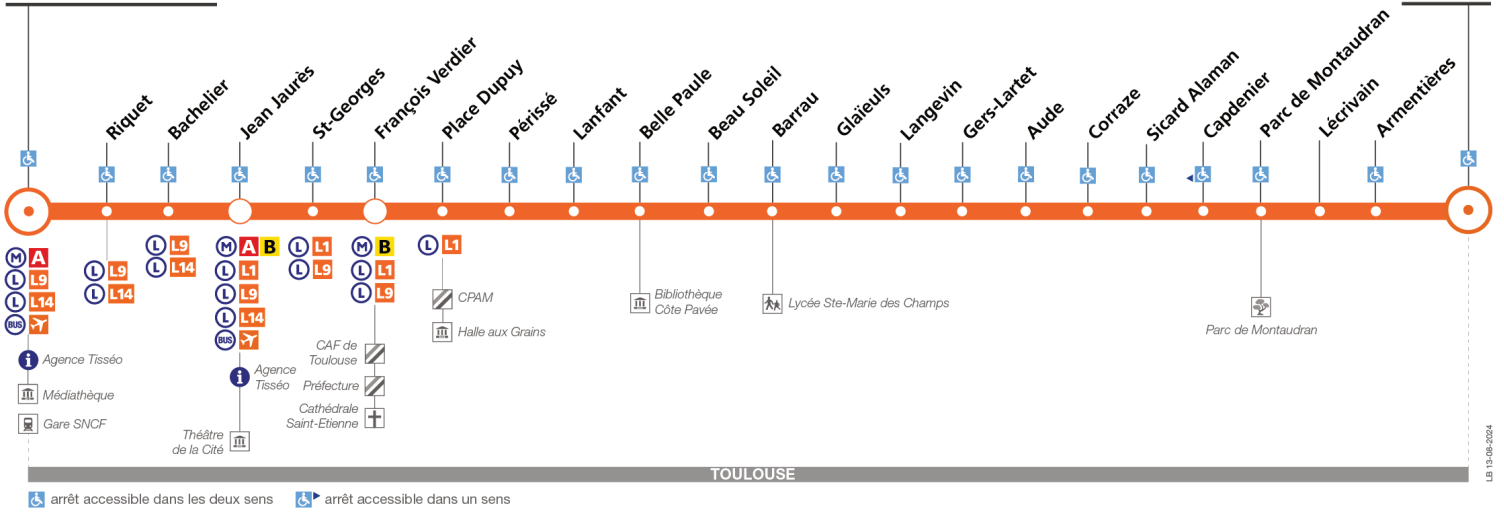

L8

Direction Gonin

du 4 novembre 2024 au 6 juillet 2025

Marengo-SNCF

Gonin

TOULOUSE

arrêt accessible dans les deux sens arrêt accessible dans un sens

Lundi à vendredi

Marengo-SNCF	05:30	05:55	06:10	06:22	06:34	06:46	06:54		19:00	19:12	19:24	19:36	19:57	20:19	20:41	21:03	21:26	21:50	22:15	22:45	23:15
Jean Jaurès	05:33	05:58	06:13	06:25	06:37	06:49	06:57		19:04	19:16	19:28	19:40	20:01	20:22	20:44	21:06	21:29	21:53	22:18	22:48	23:18
François Verdier	05:35	06:00	06:15	06:27	06:39	06:52	07:00		19:08	19:20	19:32	19:44	20:05	20:26	20:48	21:09	21:32	21:56	22:21	22:51	23:21
Périssé	05:37	06:02	06:17	06:29	06:41	06:54	07:02		19:11	19:23	19:35	19:47	20:08	20:29	20:51	21:12	21:35	21:59	22:24	22:54	23:24
Barrau	05:40	06:05	06:20	06:33	06:45	06:58	07:06		19:16	19:28	19:40	19:51	20:12	20:33	20:55	21:16	21:39	22:03	22:28	22:58	23:28
Corraze	05:43	06:08	06:24	06:37	06:49	07:02	07:10		19:21	19:33	19:45	19:56	20:17	20:38	20:59	21:20	21:43	22:07	22:32	23:02	23:32
Parc de Montaudran	05:49	06:14	06:30	06:43	06:55	07:08	07:16		19:27	19:39	19:51	20:02	20:22	20:43	21:04	21:25	21:48	22:12	22:37	23:07	23:37
Gonin	05:55	06:20	06:36	06:49	07:01	07:14	07:22		19:33	19:45	19:57	20:08	20:26	20:47	21:08	21:29	21:52	22:16	22:41	23:11	23:41

Entre 7 h et 19 h, un passage toutes les 10 minutes max

Marengo-SNCF	23:50	00:25	01:00
Jean Jaurès	23:53	00:28	01:03
François Verdier	23:56	00:30	01:05
Périssé	23:58	00:32	01:07
Barrau	00:02	00:36	01:11
Corraze	00:06	00:40	01:15
Parc de Montaudran	00:11	00:45	01:20
Gonin	00:15	00:49	01:24