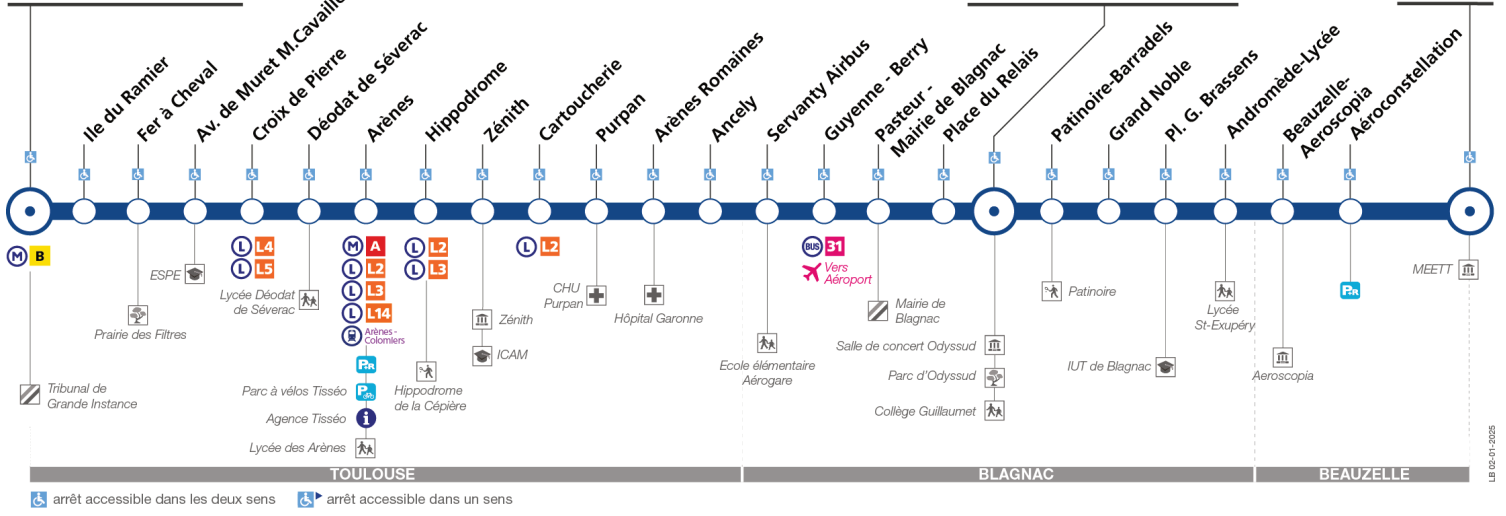

Direction MEETT

du 6 janvier 2025 au 6 juillet 2025

Palais de Justice

Odysseus - Ritouret

MEETT

Lundi à vendredi

Table of departure times for T1 on Monday to Friday. Includes columns for stations and specific times, with a note about 6h30 and 20h service between Palais de Justice and Odysseus-Ritouret.

Table of train schedules for Sunday and public holidays. Includes stations like Palais de Justice, Croix de Pierre, Arènes, Purpan, Ancely, Place du Relais, Odysseus-Ritouret, Andromède-Lycée, Aéroconstellation, MEETT. Includes a note: 'Entre 7 h et 20 h, un passage toutes les 10 min max entre Palais de Justice et Odysseus-Ritouret et 20 min max entre Odysseus-Ritouret et MEETT'.

Lundi à vendredi en vacances scolaires

Table of train schedules for Monday to Friday during school holidays. Includes stations like Palais de Justice, Croix de Pierre, Arènes, Purpan, Ancely, Place du Relais, Odysseus-Ritouret, Andromède-Lycée, Aéroconstellation, MEETT. Includes a note: 'Entre 6 h 30 et 20 h, un passage toutes les 6 min max entre Palais de Justice et Odysseus-Ritouret et 12 min max entre Odysseus-Ritouret et MEETT'. Includes a 'Notes' section: 'v Uniquement le vendredi'.

Entre 7 h et 20 h, un passage toutes les 12 min max entre Odysseus-Ritouret et Palais de Justice et 20 min max entre MEETT et Odysseus-Ritouret

Table of train schedules for Sunday and public holidays, continuing with stations like Ancely, Purpan, Arènes, and Palais de Justice.