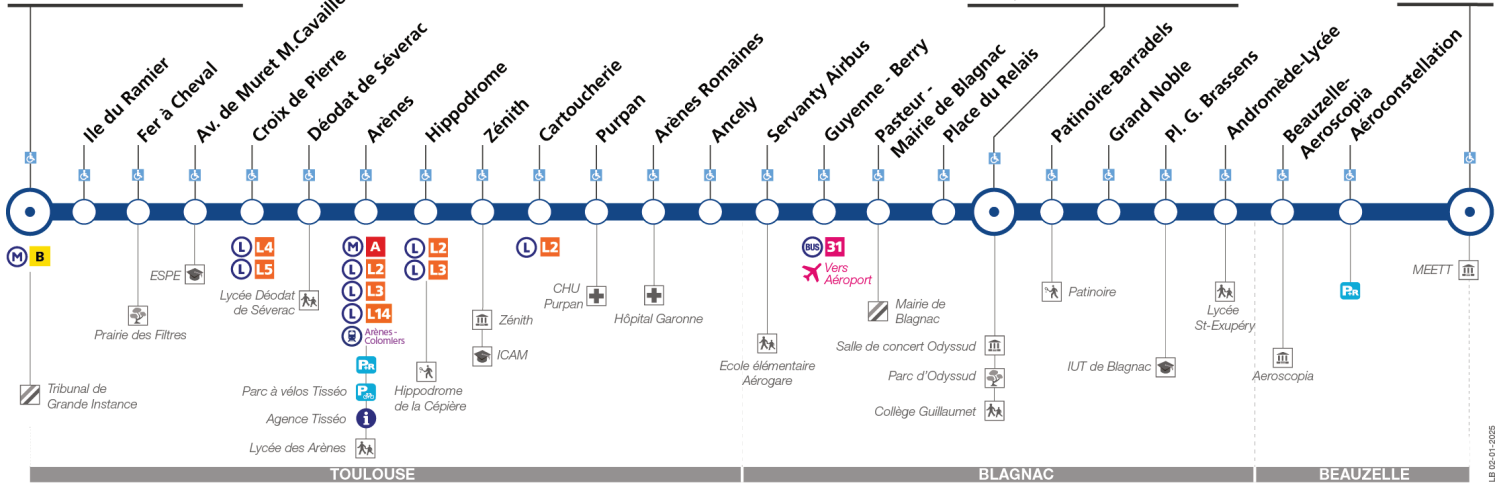

Lundi à vendredi en vacances scolaires

Table of train schedules for Monday to Friday during school holidays. Includes stations like Palais de Justice, Croix de Pierre, Arènes, Purpan, Ancely, Place du Relais, Odysseus-Ritouret, Andromède-Lycée, Aéroconstellation, MEETT. Includes a note: 'Entre 6 h 30 et 20 h, un passage toutes les 6 min max entre Palais de Justice et Odysseus-Ritouret et 12 min max entre Odysseus-Ritouret et MEETT'. Includes a 'Notes' section: 'v Uniquement le vendredi'.

Horaires théoriques dépendant des conditions de circulation.

Pour connaître les horaires en temps réel, vous pouvez consulter notre site www.tisseo.fr ou notre application mobile.

Direction Palais de Justice

du 6 janvier 2025 au 6 juillet 2025

Palais de Justice

Odysseus - Ritouret

MEETT

arrêt accessible dans les deux sens / arrêt accessible dans un sens

Lundi à vendredi

Table of departure times for Monday to Friday, listing stations from MEETT to Palais de Justice with corresponding times.

Table of departure times for Monday to Friday, listing stations from MEETT to Palais de Justice with corresponding times, including a central note about frequency.

Table of departure times for Monday to Friday, listing stations from MEETT to Palais de Justice with corresponding times, including a notes section.