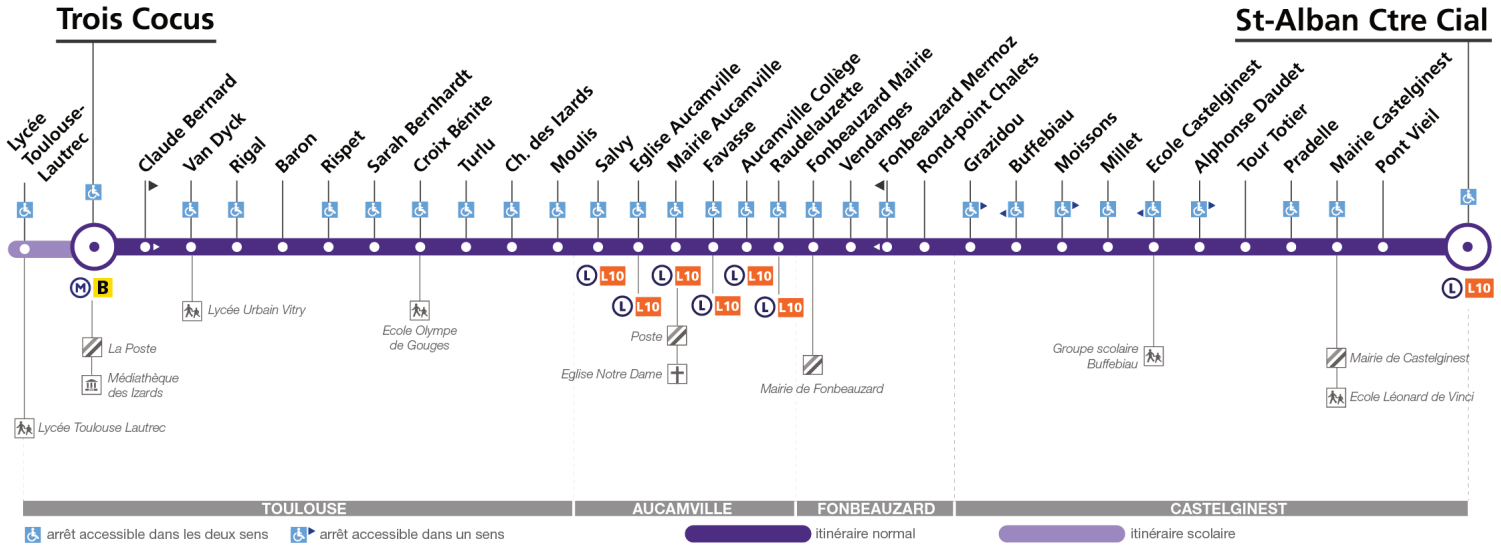

60

Direction Trois Cocus

du 8 juillet 2024
au 18 août 2024

Lundi à vendredi du 8 juillet au 16 août

St-Alban Ctre Cial	06:00	06:30	06:50	07:10	07:30	07:50	08:10	08:30	08:50	09:10	09:30	09:50	10:10	10:30	10:50	11:10	11:30	11:50	12:10	12:30	12:50	13:15	13:45	14:15
Mairie Castelginest	06:04	06:35	06:55	07:15	07:35	07:55	08:15	08:35	08:55	09:15	09:35	09:55	10:15	10:35	10:55	11:15	11:35	11:55	12:15	12:35	12:55	13:20	13:50	14:20
Buffebiau	06:07	06:38	06:58	07:18	07:38	07:58	08:18	08:38	08:58	09:18	09:38	09:58	10:18	10:38	10:58	11:18	11:38	11:58	12:18	12:38	12:58	13:23	13:53	14:23
Fonbeauzard Mairie	06:16	06:47	07:07	07:27	07:47	08:07	08:27	08:47	09:07	09:27	09:47	10:07	10:27	10:47	11:07	11:27	11:47	12:07	12:27	12:47	13:07	13:32	14:02	14:32
Mairie Aucamville	06:21	06:52	07:12	07:32	07:53	08:13	08:33	08:53	09:13	09:33	09:53	10:13	10:33	10:53	11:13	11:33	11:53	12:12	12:32	12:52	13:12	13:38	14:08	14:38
Moulis	06:26	06:57	07:17	07:37	07:58	08:18	08:38	08:58	09:18	09:38	09:58	10:18	10:38	10:58	11:18	11:38	11:58	12:17	12:37	12:57	13:17	13:43	14:13	14:43
Rispet	06:32	07:03	07:23	07:43	08:04	08:24	08:44	09:04	09:24	09:45	10:05	10:25	10:45	11:05	11:25	11:45	12:05	12:24	12:44	13:03	13:23	13:49	14:19	14:49
Trois Cocus	06:36	07:07	07:27	07:47	08:08	08:28	08:48	09:08	09:28	09:49	10:09	10:29	10:49	11:09	11:29	11:49	12:09	12:28	12:48	13:07	13:27	13:53	14:23	14:53
St-Alban Ctre Cial	14:45	15:10	15:30	15:50	16:10	16:30	16:50	17:10	17:30	17:50	18:10	18:30	18:50	19:15	19:40	20:05	20:30	20:55						
Mairie Castelginest	14:50	15:15	15:35	15:55	16:15	16:35	16:55	17:15	17:35	17:55	18:15	18:35	18:55	19:20	19:45	20:10	20:35	21:00						
Buffebiau	14:53	15:18	15:38	15:58	16:19	16:39	16:59	17:19	17:39	17:59	18:19	18:39	18:59	19:24	19:49	20:14	20:38	21:03						
Fonbeauzard Mairie	15:02	15:27	15:47	16:08	16:28	16:48	17:08	17:28	17:48	18:08	18:28	18:48	19:08	19:33	19:58	20:23	20:47	21:12						
Mairie Aucamville	15:08	15:33	15:53	16:14	16:34	16:54	17:14	17:34	17:54	18:14	18:33	18:53	19:13	19:38	20:03	20:28	20:52	21:17						
Moulis	15:13	15:38	15:58	16:19	16:39	16:59	17:19	17:39	17:59	18:19	18:38	18:58	19:18	19:43	20:08	20:33	20:57	21:22						
Rispet	15:19	15:44	16:04	16:25	16:45	17:05	17:25	17:44	18:04	18:24	18:43	19:03	19:23	19:48	20:13	20:38	21:02	21:27						
Trois Cocus	15:23	15:48	16:08	16:29	16:49	17:09	17:29	17:48	18:08	18:28	18:47	19:07	19:27	19:52	20:17	20:42	21:06	21:31						

Samedi