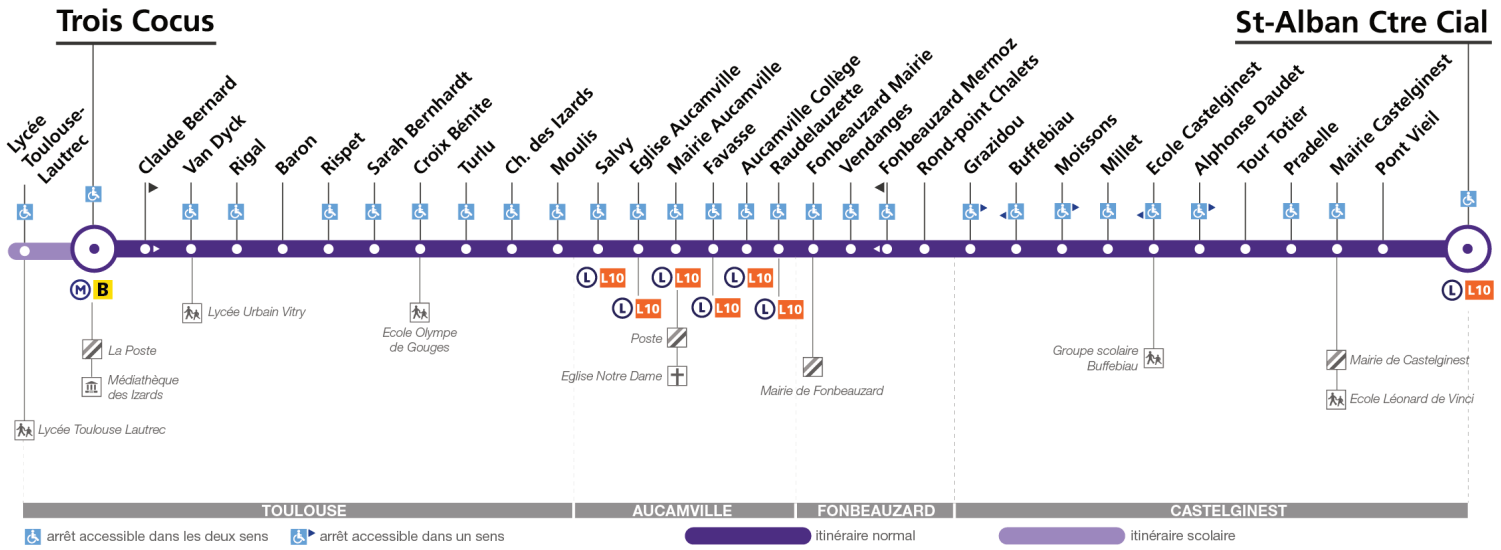

60

Direction Saint-Alban Centre Commercial

du 8 juillet 2024 au 18 août 2024

Lundi à vendredi du 8 juillet au 16 août

Trois Cocus	06:05	06:40	07:00	07:20	07:40	08:00	08:20	08:40	09:00	09:20	09:40	10:00	10:20	10:40	11:00	11:20	11:40	12:00	12:20	12:55	13:30	14:00	14:30	15:00
Rispet	06:10	06:45	07:05	07:25	07:45	08:05	08:25	08:45	09:05	09:25	09:45	10:05	10:25	10:46	11:06	11:26	11:46	12:06	12:26	13:01	13:36	14:06	14:36	15:06
Moulis	06:14	06:49	07:09	07:29	07:50	08:10	08:30	08:50	09:10	09:30	09:50	10:10	10:30	10:51	11:11	11:31	11:51	12:11	12:31	13:06	13:41	14:11	14:41	15:11
Mairie Aucumville	06:19	06:54	07:14	07:34	07:55	08:15	08:35	08:55	09:15	09:35	09:55	10:15	10:35	10:56	11:16	11:36	11:56	12:16	12:36	13:11	13:46	14:16	14:46	15:16
Fonbeauzard Mairie	06:24	06:59	07:19	07:39	08:00	08:20	08:40	09:00	09:20	09:40	10:00	10:20	10:40	11:01	11:21	11:41	12:01	12:21	12:41	13:16	13:51	14:21	14:51	15:21
Buffebiau	06:32	07:07	07:27	07:47	08:08	08:28	08:48	09:09	09:29	09:49	10:09	10:29	10:49	11:10	11:30	11:50	12:10	12:30	12:50	13:25	14:00	14:30	15:00	15:30
Mairie Castelginest	06:36	07:11	07:31	07:51	08:12	08:32	08:52	09:13	09:33	09:53	10:13	10:33	10:53	11:14	11:34	11:54	12:14	12:34	12:54	13:29	14:04	14:34	15:04	15:34
St-Alban Ctre Cial	06:40	07:15	07:35	07:55	08:16	08:36	08:56	09:18	09:38	09:58	10:18	10:38	10:58	11:18	11:38	11:58	12:18	12:38	12:58	13:33	14:08	14:38	15:08	15:38
Trois Cocus	15:20	15:40	16:00	16:20	16:40	17:00	17:20	17:40	18:00	18:20	18:40	19:00	19:20	19:40	20:05	20:30	21:00							
Rispet	15:26	15:46	16:06	16:26	16:46	17:06	17:26	17:46	18:06	18:26	18:46	19:06	19:26	19:46	20:10	20:35	21:05							
Moulis	15:31	15:51	16:11	16:31	16:51	17:11	17:31	17:51	18:11	18:31	18:51	19:11	19:31	19:51	20:15	20:40	21:10							
Mairie Aucumville	15:36	15:56	16:16	16:36	16:57	17:17	17:37	17:57	18:17	18:37	18:57	19:16	19:36	19:56	20:20	20:45	21:15							
Fonbeauzard Mairie	15:41	16:01	16:21	16:41	17:02	17:22	17:42	18:02	18:22	18:42	19:02	19:21	19:41	20:01	20:25	20:50	21:20							
Buffebiau	15:50	16:10	16:30	16:50	17:11	17:31	17:51	18:11	18:31	18:51	19:11	19:29	19:49	20:09	20:33	20:58	21:28							
Mairie Castelginest	15:54	16:14	16:34	16:54	17:15	17:35	17:55	18:15	18:35	18:55	19:15	19:33	19:53	20:13	20:37	21:02	21:32							
St-Alban Ctre Cial	15:58	16:18	16:38	16:58	17:19	17:39	17:59	18:19	18:39	18:59	19:18	19:36	19:56	20:16	20:40	21:05	21:35							

Samedi