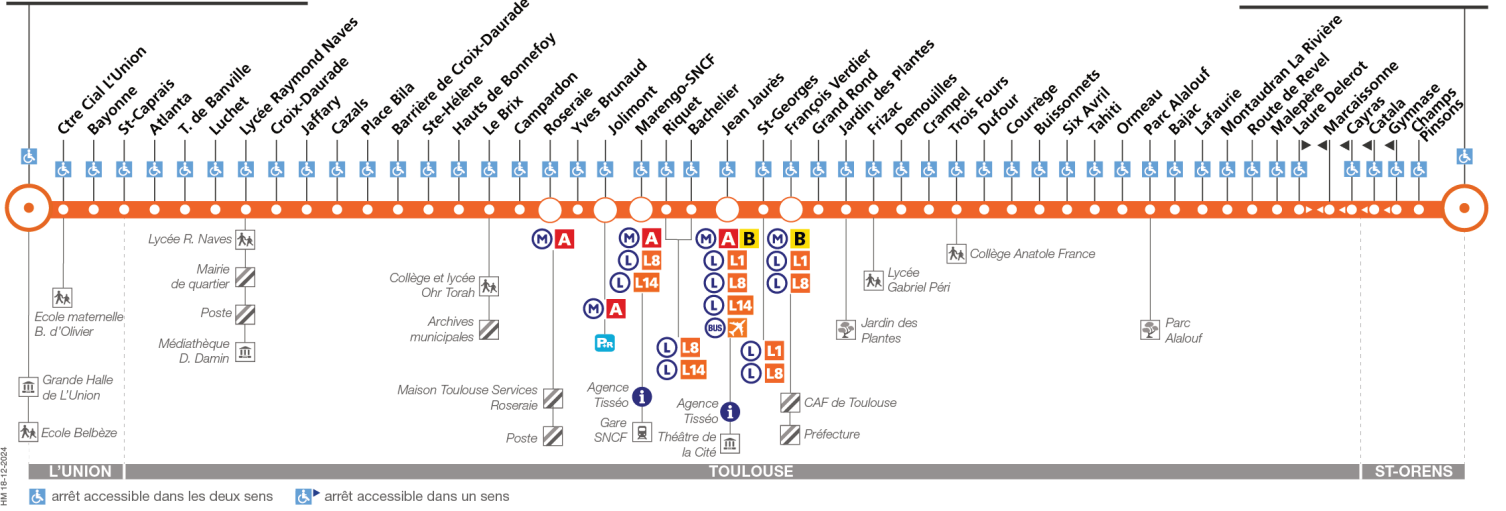

L9

Direction Saint-Orens Centre Commercial

du 6 janvier 2025 au 31 août 2025

L'Union Grande Halle

St-Orens Ctre Cial

arrêt accessible dans les deux sens / arrêt accessible dans un sens

Lundi à vendredi

Table with departure times for L'Union Grande Halle and St-Orens Ctre Cial from Monday to Friday. Includes a 'Notes' section: 'Uniquement le jeudi et le vendredi'.

Samedi

Table with departure times for L'Union Grande Halle and St-Orens Ctre Cial on Saturdays. Includes a 'Notes' section: 'Uniquement le samedi'.

Direction L'Union Grande Halle

du 6 janvier 2025
au 31 août 2025

L'Union Grande Halle

St-Orens Ctre Cial

10116-12/2024

Lundi à vendredi

St-Orens Ctre Cial	05:13	05:33	05:53	06:11	06:25	06:36	06:46	06:55	Entre 7 h et 10 h, un passage toutes les 10 minutes max	Entre 10 h et 16 h, un passage toutes les 12 minutes max	Entre 16 h et 19 h, un passage toutes les 10 minutes max	19:02	19:11	19:21	19:31
Montaudran-La Rivière	05:19	05:39	05:59	06:17	06:31	06:42	06:53	07:02				19:10	19:19	19:29	19:39
Tahiti	05:26	05:46	06:06	06:24	06:39	06:50	07:01	07:10				19:19	19:27	19:37	19:47
Grand Rond	05:35	05:56	06:16	06:34	06:50	07:01	07:15	07:24				19:31	19:39	19:49	19:59
Jean Jaurès	05:40	06:01	06:22	06:41	06:58	07:10	07:24	07:33				19:39	19:47	19:56	20:06
Roseraie	05:47	06:08	06:29	06:49	07:06	07:19	07:33	07:42				19:48	19:56	20:05	20:15
Hauts de Bonnefoy	05:51	06:12	06:34	06:53	07:10	07:24	07:38	07:47				19:53	20:00	20:09	20:19
Lycée Raymond Naves	05:56	06:17	06:40	07:00	07:18	07:32	07:47	07:56				20:01	20:07	20:16	20:26
Atlanta	05:59	06:20	06:43	07:04	07:22	07:36	07:52	08:01	20:05	20:11	20:19	20:29			
L'Union Grande Halle	06:04	06:25	06:49	07:10	07:29	07:43	07:59	08:08	20:12	20:18	20:26	20:36			