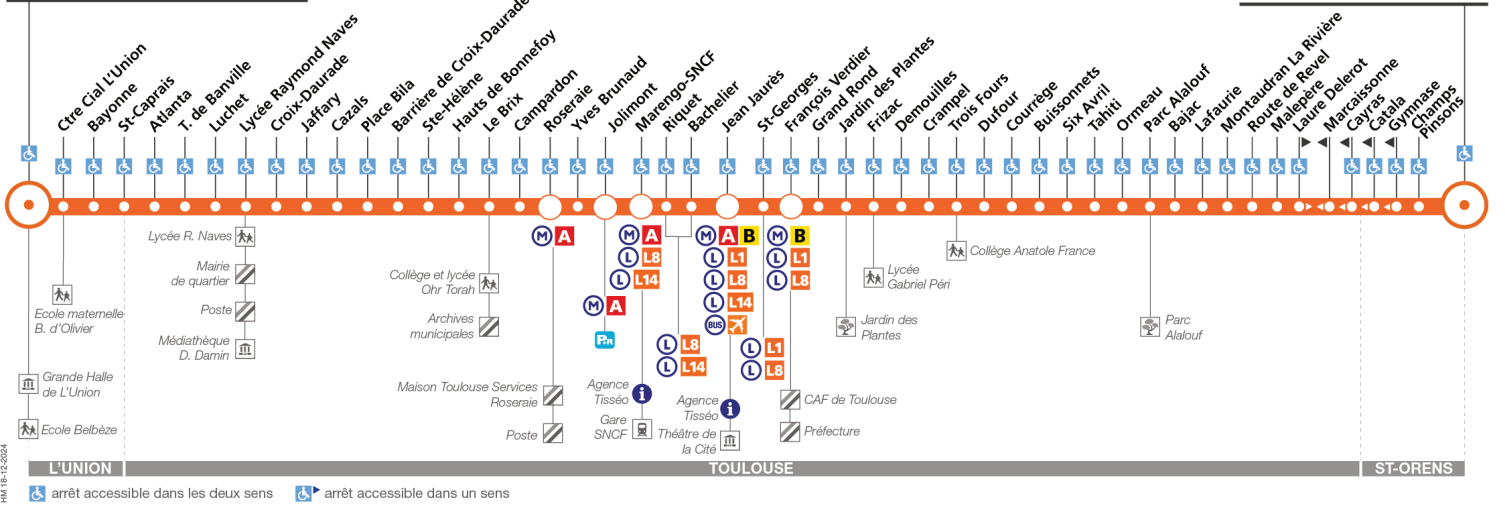

L9

Direction Saint-Orens Centre Commercial

du 6 janvier 2025 au 31 août 2025

L'Union Grande Halle

St-Orens Ctre Cial

arrêt accessible dans les deux sens / arrêt accessible dans un sens

Lundi à vendredi

Table with departure times for L'Union Grande Halle and St-Orens Ctre Cial from Monday to Friday. Includes a 'Notes' section: 'Uniquement le jeudi et le vendredi'.

Samedi

Table with departure times for L'Union Grande Halle and St-Orens Ctre Cial on Saturdays. Includes a 'Notes' section: 'Uniquement le samedi'.

Direction L'Union Grande Halle

du 6 janvier 2025
au 31 août 2025

L'Union Grande Halle

St-Orens Ctre Cial

10116-12/2024

Lundi à vendredi

St-Orens Ctre Cial	05:13	05:33	05:53	06:11	06:25	06:36	06:46	06:55	Entre 7 h et 10 h, un passage toutes les 10 minutes max	Entre 10 h et 16 h, un passage toutes les 12 minutes max	Entre 16 h et 19 h, un passage toutes les 10 minutes max	19:02	19:11	19:21	19:31
Montaudran-La Rivière	05:19	05:39	05:59	06:17	06:31	06:42	06:53	07:02				19:10	19:19	19:29	19:39
Tahiti	05:26	05:46	06:06	06:24	06:39	06:50	07:01	07:10				19:19	19:27	19:37	19:47
Grand Rond	05:35	05:56	06:16	06:34	06:50	07:01	07:15	07:24				19:31	19:39	19:49	19:59
Jean Jaurès	05:40	06:01	06:22	06:41	06:58	07:10	07:24	07:33				19:39	19:47	19:56	20:06
Roseraie	05:47	06:08	06:29	06:49	07:06	07:19	07:33	07:42				19:48	19:56	20:05	20:15
Hauts de Bonnefoy	05:51	06:12	06:34	06:53	07:10	07:24	07:38	07:47				19:53	20:00	20:09	20:19
Lycée Raymond Naves	05:56	06:17	06:40	07:00	07:18	07:32	07:47	07:56				20:01	20:07	20:16	20:26
Atlanta	05:59	06:20	06:43	07:04	07:22	07:36	07:52	08:01	20:05	20:11	20:19	20:29			
L'Union Grande Halle	06:04	06:25	06:49	07:10	07:29	07:43	07:59	08:08	20:12	20:18	20:26	20:36			