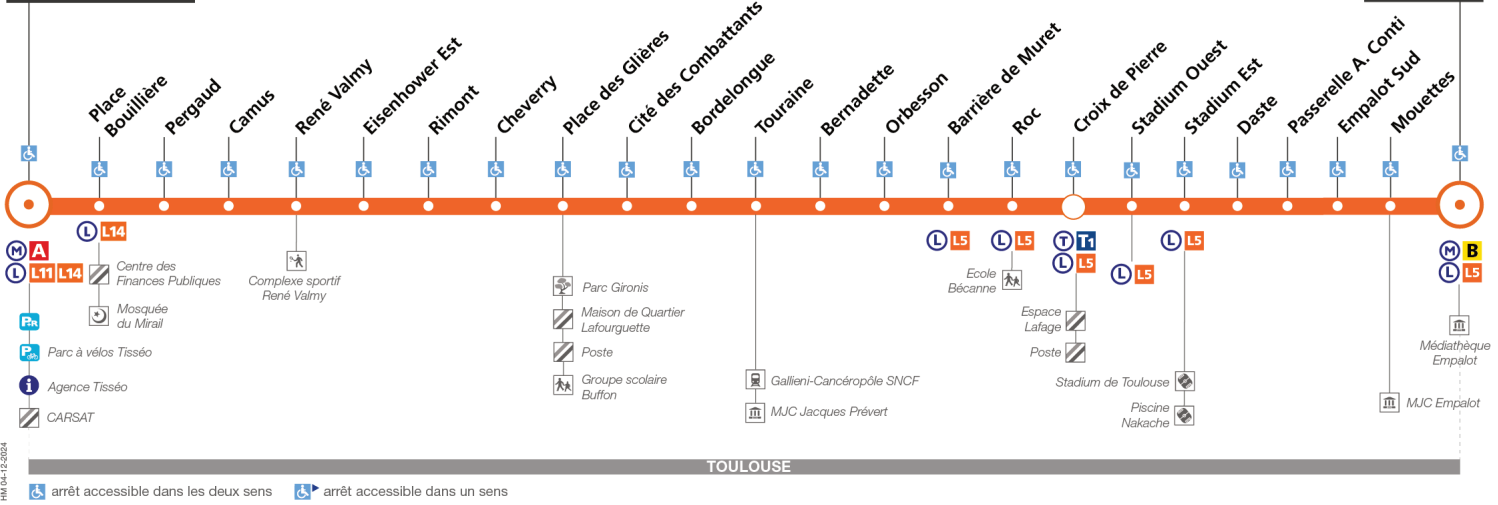

Dimanche et jours fériés

Table of bus schedules for Sunday and public holidays. It lists departure times for various stations (Basso Cambo, Eisenhower Est, Bordelongue, Barrière de Muret, Croix de Pierre, Empalot) and includes special notes for specific time slots.

Lundi à vendredi en vacances scolaires

Table of bus schedules for Monday to Friday during school holidays. It lists departure times for various stations (Basso Cambo, Eisenhower Est, Bordelongue, Barrière de Muret, Croix de Pierre, Empalot) and includes special notes for specific time slots.

Horaires théoriques dépendant des conditions de circulation. Pour connaître les horaires en temps réel, vous pouvez consulter notre site www.tisseo.fr ou notre application mobile.

Direction Basso Cambo

du 23 décembre 2024 au 6 juillet 2025

Basso Cambo

Empalot

Lundi à vendredi

Table with 12 columns (stations) and 1 row of departure times for Monday to Friday.

Table with 12 columns (stations) and 1 row of arrival times for Monday to Friday.