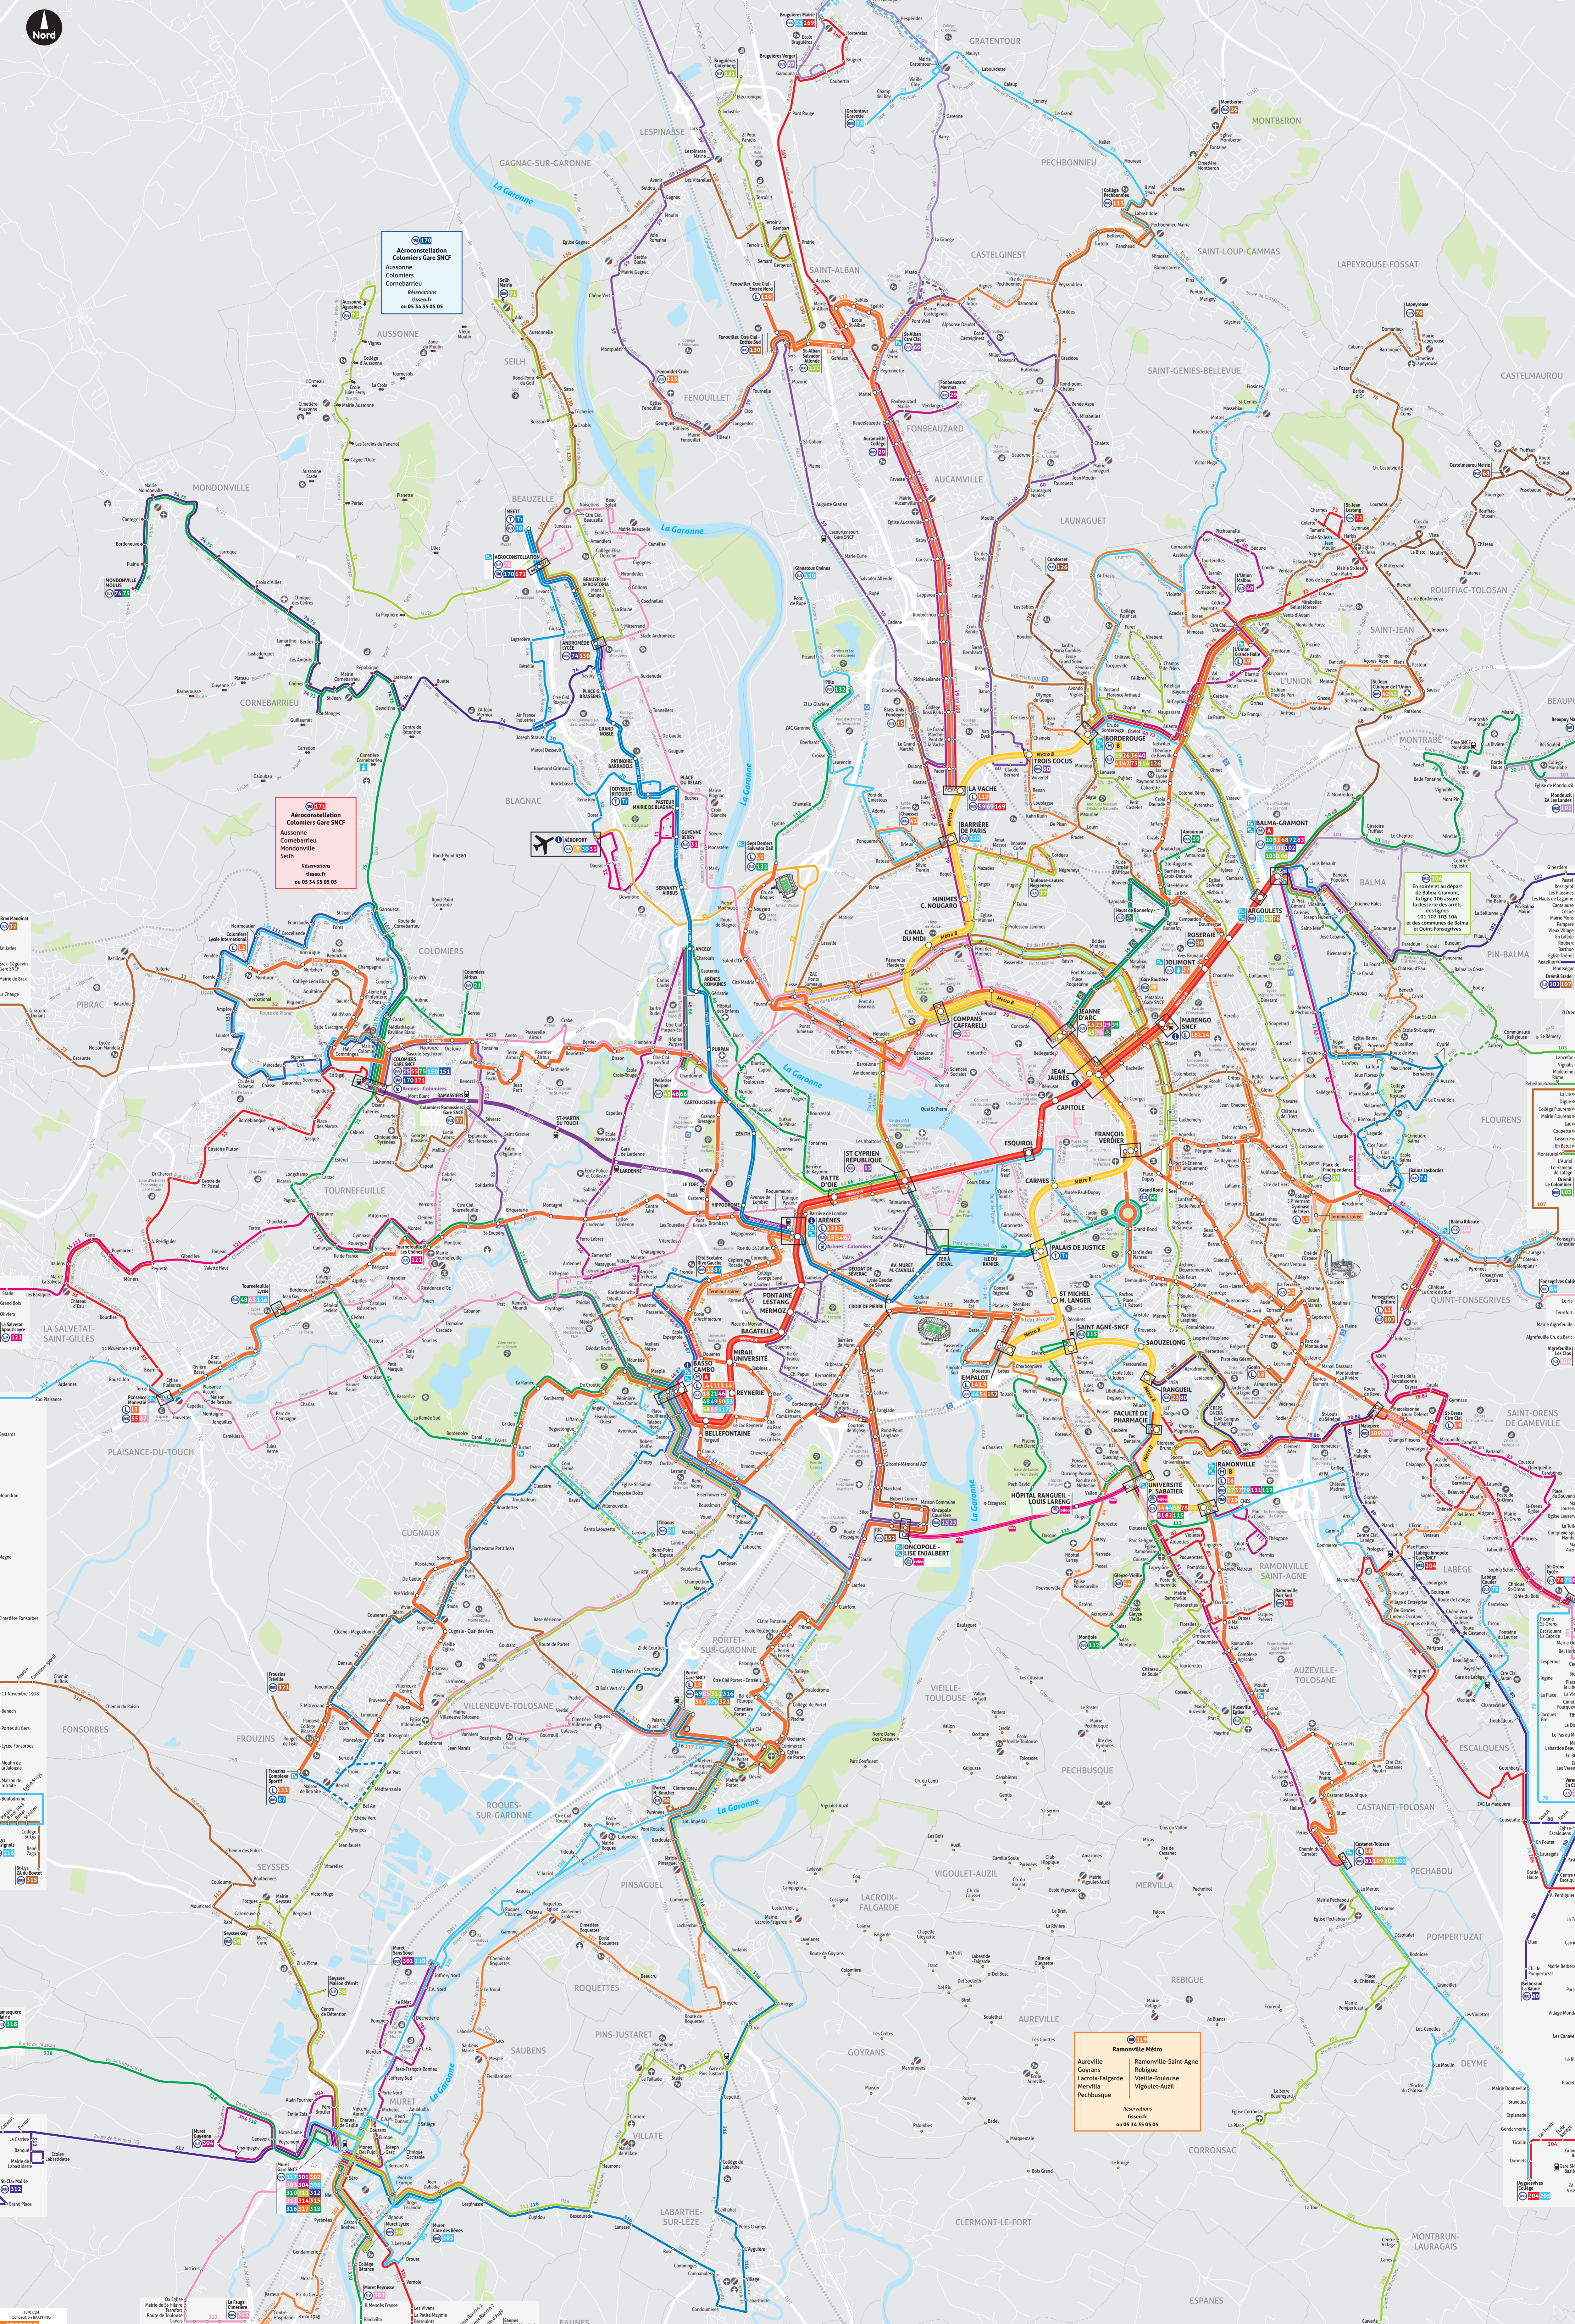

Légende

Réseau Tisséo	Autres transports	Points d'intérêt
Métro	Aéroport	Administration ou service public
Tram	Gare ferroviaire	Loisir ou culture
Téléphérique		Hôpital ou clinique
Train		Enseignement supérieur
Liébus		Enseignement
Bus		Parc ou jardin public
Transport à la demande		Centre commercial
Agence Tisséo		Zone d'activités
Parc Balais		Cimetière
Parc à vélos		Police
		Église
		Place
		Stade
		Zone sportive

Aéroconstellation Colomiers Gare SNCF
Colomiers
Colomiers
Colomiers
Réservations
Horaires
ou 05 34 35 05 05

Aéroconstellation Colomiers Gare SNCF
Auzouville
Cornbarrieu
Mondouville
Seilh
Réservations
Horaires
ou 05 34 35 05 05

Ramonville-Métro
Ramonville-Saint-Agne
Ramonville-la-Panouse
Vigoulet-Auzil
Réservations
Horaires
ou 05 34 35 05 05