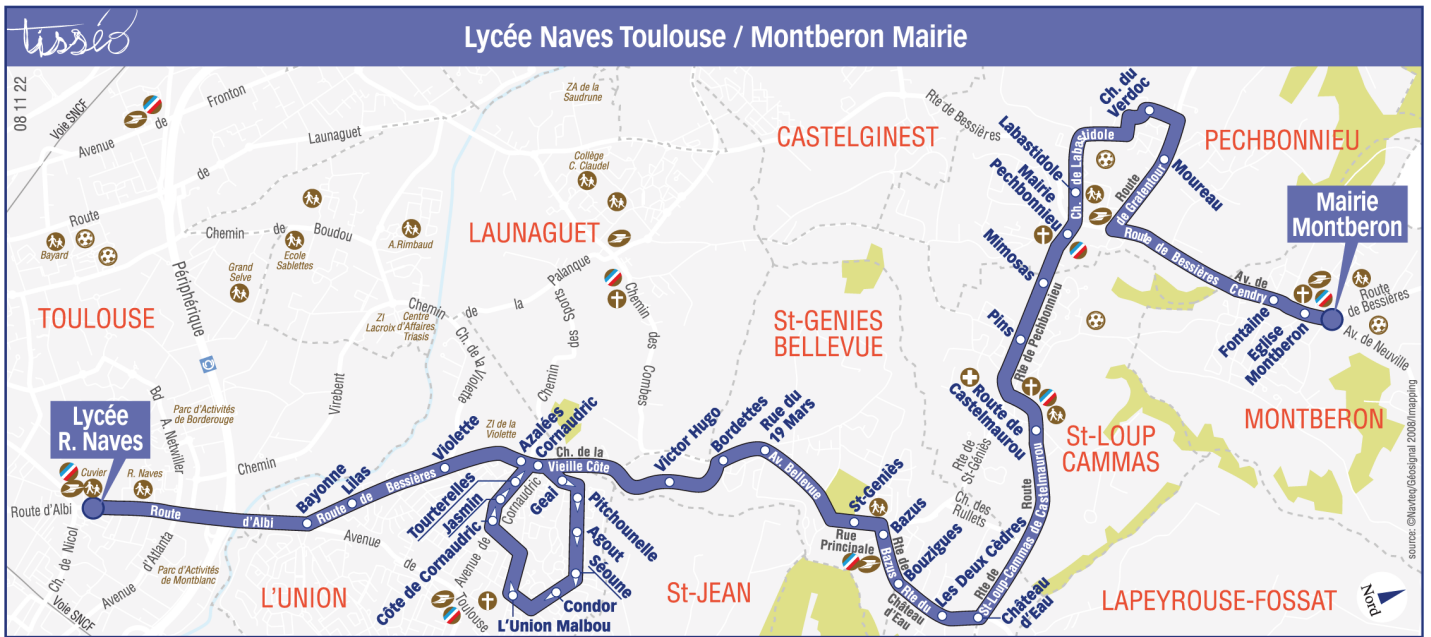

Lundi à vendredi hors vacances scolaires

Mairie Montberon	06:55
Eglise Montberon	06:56
Fontaine	06:56
Moureau	07:00
Chemin du Verdoc	07:01
Labastidole	07:03
Pechbonnieu Mairie	07:04
Mimosas	07:05
Pins	07:06
Route de Castelmaurou	07:09
Château d'eau	07:12
Les deux Cèdres	07:13
Bouzigues	07:13
Bazus	07:14
St-Geniès	07:15
Rue du 19 Mars	07:17
Bordettes	07:18
Victor Hugo	07:19
Cornaudric	07:23
Geal	07:24
Pitchounelle	07:24
Agout	07:25
Séoune	07:26
Condor	07:26
L'Union Malbou	07:27
Côte de Cornaudric	07:30
Jasmin	07:30
Tourterelles	07:31
Azalées	07:32
Violette	07:33
Lilas	07:36
Bayonne	07:38
Lycée Raymond Naves	07:43

Horaires théoriques dépendant des conditions de circulation.
Pour connaître les horaires en temps réel, vous pouvez consulter notre site www.tisseo.fr ou notre application mobile.

Lundi à vendredi hors vacances scolaires

	m	e
Lycée Raymond Naves	12:35	17:45
Bayonne	12:42	17:52
Lilas	12:43	17:53
Violette	12:45	17:55
Azalées	12:47	17:57
Cornaudric	12:47	17:57
Geai	12:48	17:58
Pitchounelle	12:48	17:58
Agout	12:49	17:59
Séoune	12:50	18:00
Condor	12:50	18:00
L'Union Malbou	12:51	18:01
Côte de Cornaudric	12:53	18:03
Jasmin	12:53	18:03
Tourterelles	12:53	18:04
Victor Hugo	12:57	18:08
Bordettes	12:58	18:08
Rue du 19 Mars	12:58	18:09
St-Genies	13:00	18:11
Bazus	13:01	18:11
Bouzigues	13:01	18:12
Les Deux Cadrès	13:02	18:13
Château d'eau	13:03	18:14
Route de Castelmaurou	13:06	18:16
Pins	13:09	18:19
Mimosas	13:10	18:20
Pechbonnieu Mairie	13:11	18:21
Labastidole	13:12	18:22
Chemin du Verdoc	13:13	18:24
Moureau	13:14	18:26
Fontaine	13:18	18:31
Eglise Montberon	13:18	18:31
Mairie Montberon	13:19	18:32