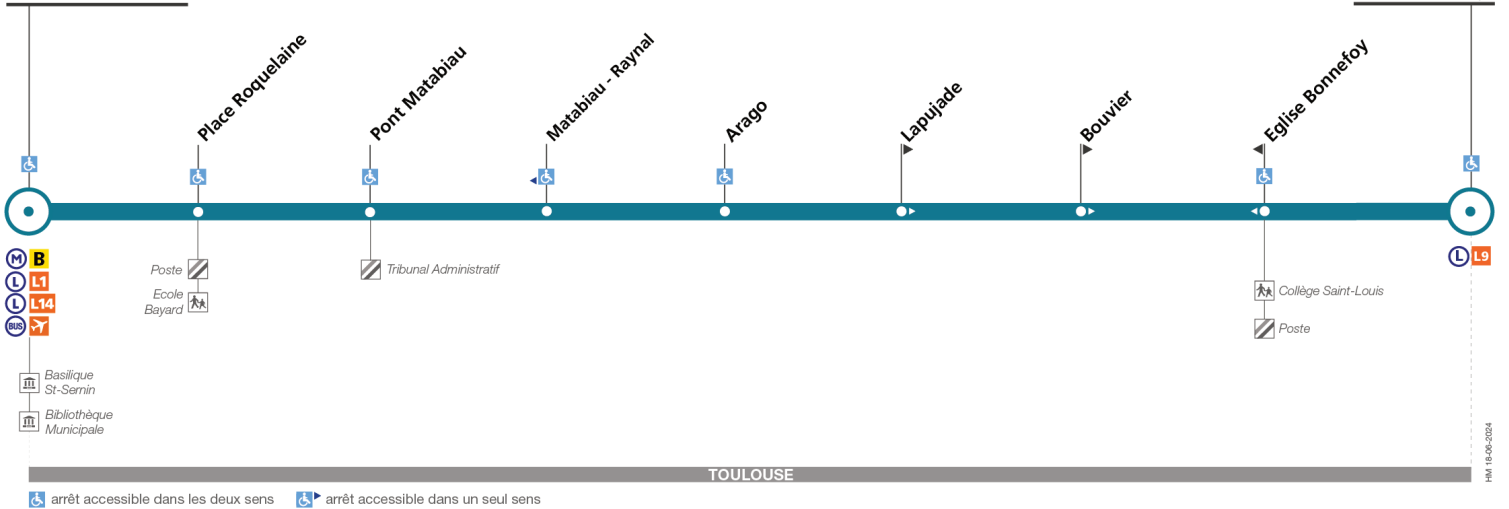

Horaires théoriques dépendant des conditions de circulation.

Pour connaître les horaires en temps réel, vous pouvez consulter notre site www.tisseo.fr ou notre application mobile.

Direction Jeanne d'Arc

du 2 septembre 2024 au 31 août 2025

Jeanne d'Arc

Hauts de Bonnefoy

Lundi à vendredi

Hauts de Bonnefoy	07:00	07:21	07:45	08:11	08:36	09:08	09:33	09:58	10:23	10:48	11:13	11:38	12:11	12:36	13:01	13:26	13:51	14:16	14:41	15:06	15:31	15:56	16:21	16:46
Eglise Bonnefoy	07:01	07:22	07:46	08:12	08:37	09:09	09:34	09:59	10:24	10:49	11:14	11:39	12:12	12:37	13:02	13:27	13:52	14:17	14:42	15:07	15:32	15:57	16:22	16:47
Arago	07:02	07:23	07:47	08:13	08:38	09:10	09:35	10:00	10:25	10:50	11:15	11:40	12:13	12:38	13:03	13:28	13:53	14:18	14:43	15:08	15:33	15:58	16:23	16:48
Matabiau - Raynal	07:04	07:25	07:49	08:15	08:40	09:12	09:37	10:02	10:27	10:52	11:17	11:42	12:15	12:40	13:05	13:30	13:55	14:20	14:46	15:11	15:36	16:01	16:26	16:51
Pont Matabiau	07:05	07:26	07:50	08:16	08:41	09:13	09:38	10:03	10:28	10:53	11:18	11:43	12:16	12:41	13:06	13:31	13:56	14:21	14:47	15:12	15:37	16:02	16:27	16:52
Place Roquelaine	07:06	07:27	07:51	08:18	08:43	09:15	09:40	10:05	10:30	10:55	11:20	11:45	12:18	12:43	13:08	13:33	13:58	14:23	14:48	15:13	15:38	16:03	16:28	16:53
Jeanne d'Arc	07:08	07:29	07:53	08:20	08:45	09:17	09:42	10:07	10:32	10:57	11:22	11:47	12:20	12:45	13:10	13:35	14:00	14:25	14:50	15:15	15:40	16:05	16:30	16:55
Hauts de Bonnefoy	17:12	17:36	18:01	18:26	18:50																			
Eglise Bonnefoy	17:13	17:37	18:02	18:27	18:51																			
Arago	17:14	17:38	18:03	18:28	18:52																			
Matabiau - Raynal	17:17	17:41	18:06	18:31	18:55																			
Pont Matabiau	17:18	17:42	18:07	18:32	18:56																			
Place Roquelaine	17:19	17:43	18:08	18:33	18:57																			
Jeanne d'Arc	17:21	17:45	18:10	18:35	18:59																			