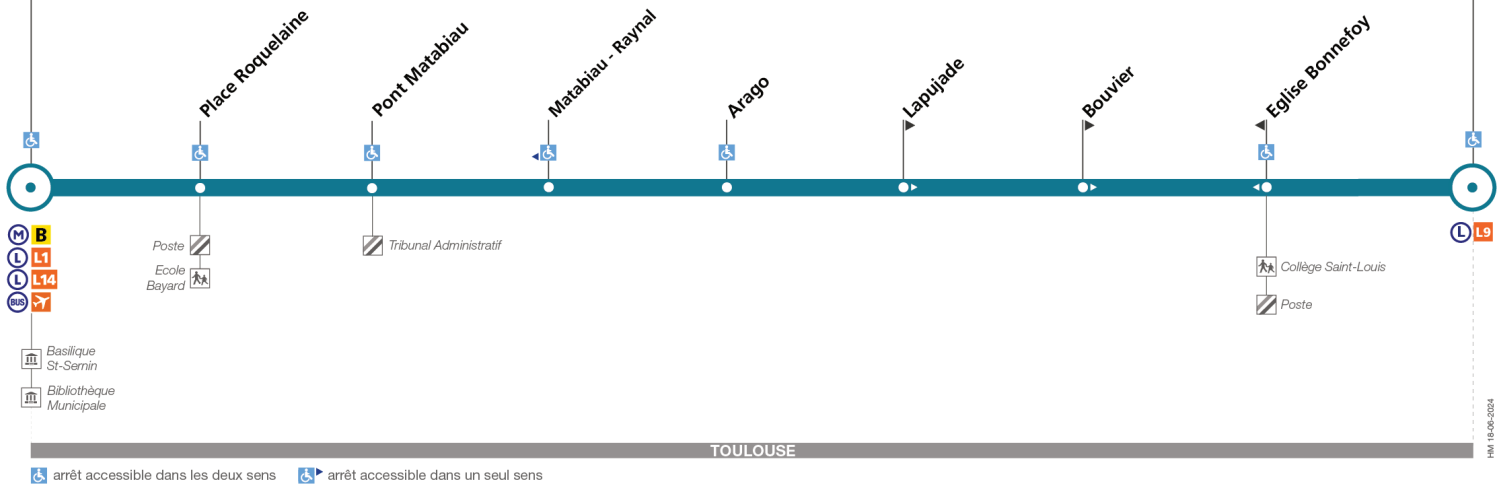

Direction Hauts de Bonnetoy

du 2 septembre 2024
au 31 août 2025

Jeanne d'Arc

Hauts de Bonnetoy

Lundi à vendredi

Jeanne d'Arc	07:13	07:36	08:02	08:27	08:59	09:24	09:49	10:14	10:39	11:04	11:29	12:02	12:27	12:52	13:17	13:42	14:07	14:32	14:57	15:22	15:47	16:12	16:37	17:02
Place Roquelaine	07:14	07:38	08:04	08:29	09:01	09:26	09:51	10:16	10:41	11:06	11:31	12:04	12:29	12:54	13:19	13:44	14:09	14:34	14:59	15:24	15:49	16:14	16:39	17:04
Pont Matabiau	07:15	07:39	08:05	08:30	09:02	09:27	09:52	10:17	10:42	11:07	11:32	12:05	12:30	12:55	13:20	13:45	14:10	14:35	15:00	15:25	15:50	16:15	16:40	17:05
Matabiau - Raynal	07:16	07:39	08:05	08:30	09:02	09:27	09:52	10:17	10:42	11:07	11:32	12:05	12:30	12:55	13:20	13:45	14:10	14:35	15:00	15:25	15:50	16:15	16:40	17:06
Arago	07:17	07:41	08:07	08:32	09:04	09:29	09:54	10:19	10:44	11:09	11:34	12:07	12:32	12:57	13:22	13:47	14:12	14:37	15:02	15:27	15:52	16:17	16:42	17:08
Lapujade	07:19	07:43	08:09	08:34	09:06	09:31	09:56	10:21	10:46	11:11	11:36	12:09	12:34	12:59	13:24	13:49	14:14	14:39	15:04	15:29	15:54	16:19	16:44	17:10
Bouvier	07:20	07:44	08:10	08:35	09:07	09:32	09:57	10:22	10:47	11:12	11:37	12:10	12:35	13:00	13:25	13:50	14:15	14:40	15:05	15:30	15:55	16:20	16:45	17:11
Hauts de Bonnetoy	07:21	07:45	08:11	08:36	09:08	09:33	09:58	10:23	10:48	11:13	11:38	12:11	12:36	13:01	13:26	13:51	14:16	14:41	15:06	15:31	15:56	16:21	16:46	17:12
Jeanne d'Arc	17:26	17:51	18:16	18:41	19:06																			
Place Roquelaine	17:28	17:53	18:18	18:43	19:08																			
Pont Matabiau	17:29	17:54	18:19	18:44	19:09																			
Matabiau - Raynal	17:30	17:55	18:20	18:44	19:09																			
Arago	17:32	17:57	18:22	18:46	19:11																			
Lapujade	17:34	17:59	18:24	18:48	19:13																			
Bouvier	17:35	18:00	18:25	18:49	19:14																			
Hauts de Bonnetoy	17:36	18:01	18:26	18:50	19:15																			