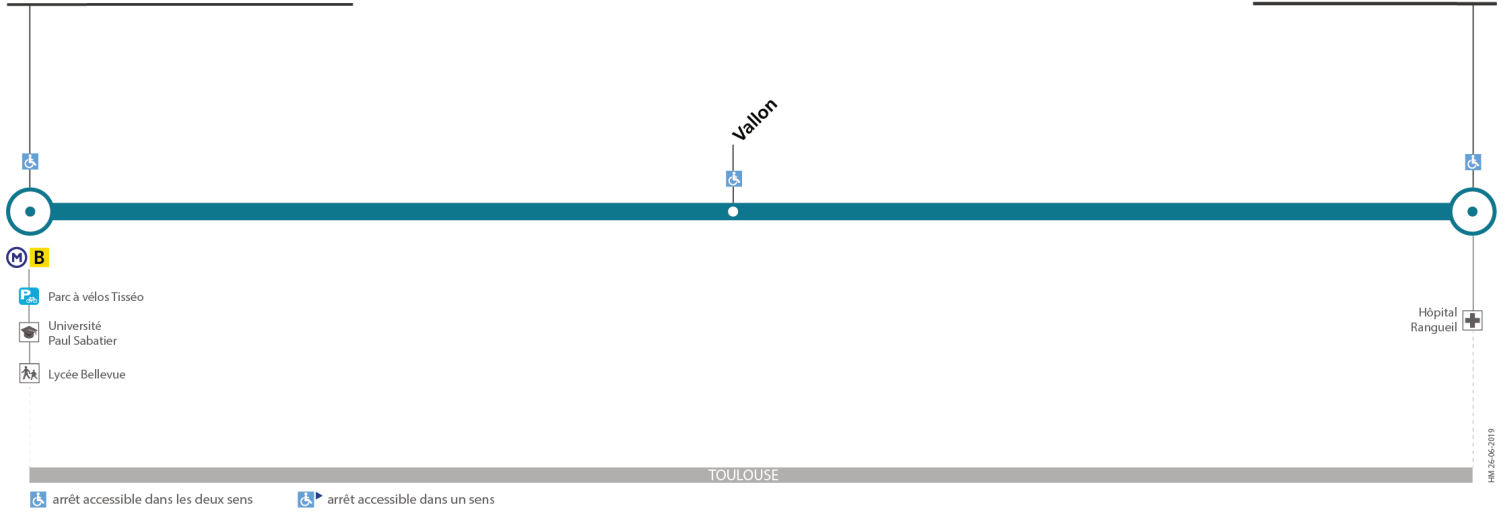

# Direction Hôpital Rangueil

du 16 février 2024  
au 25 février 2024

## Université Paul Sabatier

## Hôpital Rangueil

### Lundi à vendredi du 16 au 23 février

Université Paul Sabatier	05:10	05:30	05:50	06:10	06:30	06:50	07:10	07:30	07:40	07:50	08:00	08:10	08:20	08:30	08:40	08:50	09:00	09:10	09:20	09:40	10:00	10:20	10:40	11:00
Vallon	05:13	05:33	05:53	06:13	06:33	06:53	07:13	07:33	07:43	07:53	08:03	08:13	08:23	08:33	08:43	08:53	09:03	09:13	09:23	09:43	10:03	10:23	10:43	11:03
Hôpital Rangueil	05:15	05:35	05:55	06:15	06:35	06:55	07:15	07:35	07:45	07:55	08:05	08:15	08:25	08:35	08:45	08:55	09:05	09:15	09:25	09:45	10:05	10:25	10:45	11:05
Université Paul Sabatier	11:20	11:40	12:00	12:20	12:40	13:00	13:20	13:40	14:00	14:20	14:40	15:00	15:20	15:30	15:40	15:50	16:00	16:10	16:20	16:30	16:40	16:50	17:00	17:10
Vallon	11:23	11:43	12:03	12:23	12:43	13:03	13:23	13:43	14:03	14:23	14:43	15:03	15:23	15:33	15:43	15:53	16:03	16:13	16:23	16:33	16:43	16:53	17:03	17:13
Hôpital Rangueil	11:25	11:45	12:05	12:25	12:45	13:05	13:25	13:45	14:05	14:25	14:45	15:05	15:25	15:35	15:45	15:55	16:05	16:15	16:25	16:35	16:45	16:55	17:05	17:15
Université Paul Sabatier	17:20	17:30	17:40	17:50	18:00	18:20	18:40	19:00	19:20	19:40	20:00	20:20	20:40	21:00	21:20	21:40	22:00							
Vallon	17:23	17:33	17:43	17:53	18:03	18:23	18:43	19:03	19:23	19:43	20:03	20:23	20:43	21:03	21:23	21:43	22:03							
Hôpital Rangueil	17:25	17:35	17:45	17:55	18:05	18:25	18:45	19:05	19:25	19:45	20:05	20:25	20:45	21:05	21:25	21:45	22:05							