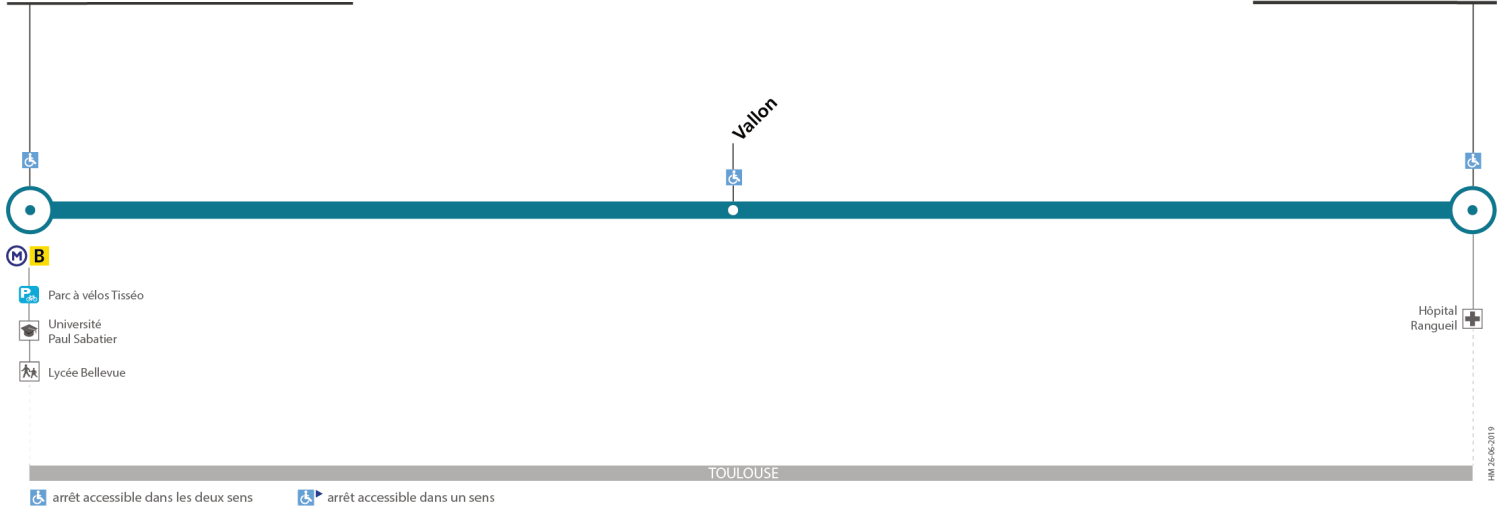

Direction Université Paul Sabatier

du 16 février 2024
au 25 février 2024

Université Paul Sabatier

Hôpital Rangueil

Lundi à vendredi du 16 au 23 février

Hôpital Rangueil	05:15	05:35	05:55	06:15	06:35	06:55	07:15	07:35	07:45	07:55	08:05	08:15	08:25	08:35	08:45	08:55	09:05	09:15	09:25	09:45	10:05	10:25	10:45	11:05
Vallon	05:24	05:44	06:04	06:24	06:44	07:04	07:24	07:44	07:55	08:05	08:15	08:25	08:35	08:45	08:55	09:05	09:15	09:24	09:34	09:54	10:14	10:34	10:54	11:14
Université Paul Sabatier	05:26	05:46	06:06	06:26	06:46	07:06	07:27	07:48	07:59	08:09	08:19	08:29	08:39	08:49	08:59	09:09	09:19	09:27	09:37	09:57	10:17	10:37	10:57	11:17
Hôpital Rangueil	11:25	11:45	12:05	12:25	12:45	13:05	13:25	13:45	14:05	14:25	14:45	15:05	15:25	15:35	15:45	15:55	16:05	16:15	16:25	16:35	16:45	16:55	17:05	17:15
Vallon	11:34	11:54	12:14	12:34	12:54	13:14	13:34	13:54	14:14	14:34	14:54	15:14	15:34	15:44	15:54	16:04	16:14	16:24	16:34	16:44	16:54	17:04	17:14	17:24
Université Paul Sabatier	11:37	11:57	12:17	12:37	12:57	13:17	13:37	13:57	14:17	14:37	14:57	15:17	15:37	15:47	15:57	16:07	16:17	16:27	16:37	16:47	16:57	17:07	17:17	17:27
Hôpital Rangueil	17:25	17:35	17:45	17:55	18:05	18:25	18:45	19:05	19:25	19:45	20:05	20:25	20:45	21:05	21:25	21:45	22:05							
Vallon	17:34	17:44	17:54	18:04	18:14	18:34	18:54	19:14	19:34	19:54	20:14	20:34	20:54	21:14	21:34	21:54	22:14							
Université Paul Sabatier	17:37	17:47	17:57	18:07	18:17	18:37	18:57	19:17	19:37	19:57	20:17	20:37	20:56	21:16	21:36	21:56	22:16							

Samedi et dimanche

Hôpital Rangueil	05:15	05:35	05:55	06:15	06:35	06:55	07:15	07:35	07:55	08:15	08:35	08:55	09:15	09:30	09:45	10:05	10:25	10:45	11:05	11:25	11:45	12:05	12:25	12:45
Vallon	05:24	05:44	06:04	06:24	06:44	07:04	07:24	07:44	08:04	08:24	08:44	09:04	09:24	09:39	09:54	10:14	10:34	10:54	11:14	11:34	11:54	12:14	12:34	12:54
Université Paul Sabatier	05:26	05:46	06:06	06:26	06:46	07:06	07:26	07:46	08:06	08:26	08:47	09:07	09:27	09:42	09:57	10:17	10:37	10:57	11:17	11:37	11:57	12:17	12:37	12:57
Hôpital Rangueil	13:05	13:25	13:45	14:05	14:25	14:45	15:05	15:25	15:45	16:05	16:25	16:45	17:05	17:25	17:45	18:05	18:25	18:45	19:05	19:25	19:45	20:05	20:25	20:45
Vallon	13:14	13:34	13:54	14:14	14:34	14:54	15:14	15:34	15:54	16:14	16:34	16:54	17:14	17:34	17:54	18:14	18:34	18:54	19:14	19:34	19:54	20:14	20:34	20:54
Université Paul Sabatier	13:17	13:37	13:57	14:17	14:37	14:57	15:17	15:37	15:57	16:17	16:37	16:57	17:17	17:37	17:57	18:17	18:37	18:57	19:17	19:37	19:57	20:17	20:37	20:57
Hôpital Rangueil	21:05	21:25	21:45	22:05																				
Vallon	21:14	21:34	21:54	22:14																				
Université Paul Sabatier	21:17	21:37	21:57	22:17																				

Horaires théoriques dépendant des conditions de circulation.

Pour connaître les horaires en temps réel, vous pouvez consulter notre site www.tisseo.fr ou notre [application mobile](#).