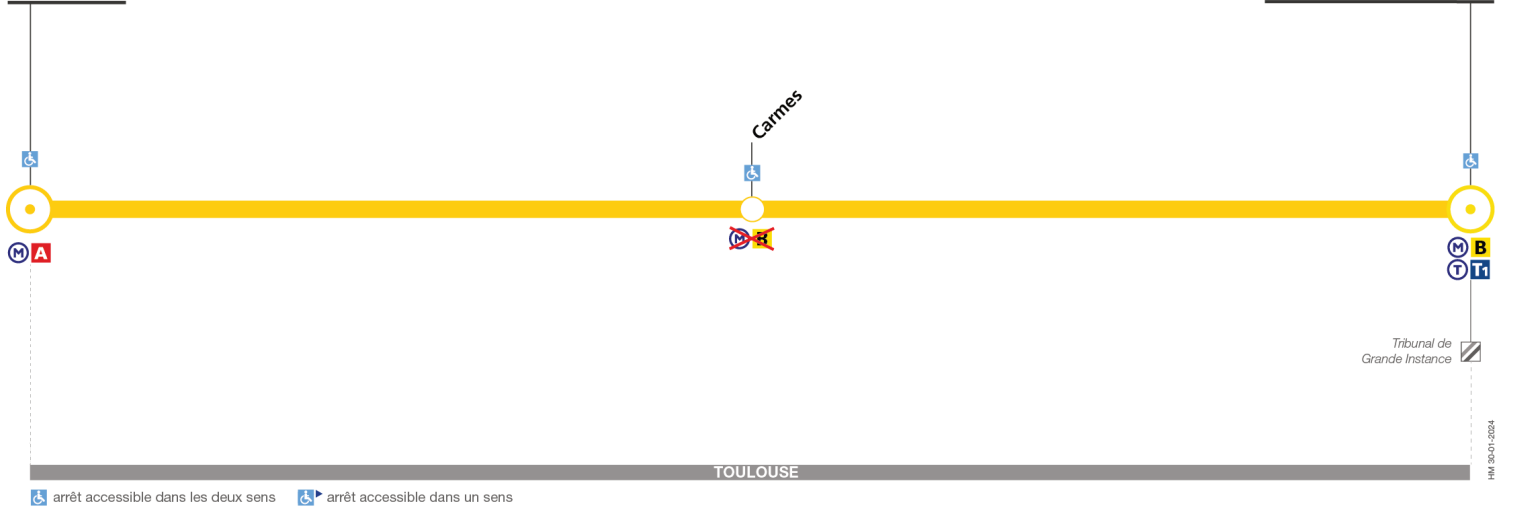

Direction Palais de Justice

du 20 février 2024  
au 27 février 2024

Esquirol

Palais de Justice

### Soirées des 20, 21, 25 et 27 février

Esquirol	22:02	22:12	22:22	22:32	22:42	22:52	23:02	23:12	23:22	23:32	23:42	23:52	00:02	00:12	00:22	00:32
Carmes	22:03	22:13	22:23	22:33	22:43	22:53	23:03	23:13	23:23	23:33	23:43	23:53	00:03	00:13	00:23	00:33
Palais de Justice	22:07	22:17	22:27	22:37	22:47	22:57	23:07	23:17	23:27	23:37	23:47	23:57	00:07	00:17	00:27	00:37

Direction Esquirol

du 20 février 2024  
au 27 février 2024

Esquirol

Palais de Justice

arrêt accessible dans les deux sens    arrêt accessible dans un sens

Soirées des 20, 21, 25 et 27 février

Palais de Justice	22:07	22:17	22:27	22:37	22:47	22:57	23:07	23:17	23:27	23:37	23:47	23:57	00:07	00:17	00:27	00:37
Carmes	22:09	22:19	22:29	22:39	22:49	22:59	23:09	23:19	23:29	23:39	23:49	23:59	00:09	00:19	00:29	00:39
Esquirol	22:10	22:20	22:30	22:40	22:50	23:00	23:10	23:20	23:30	23:40	23:50	00:00	00:10	00:20	00:30	00:40