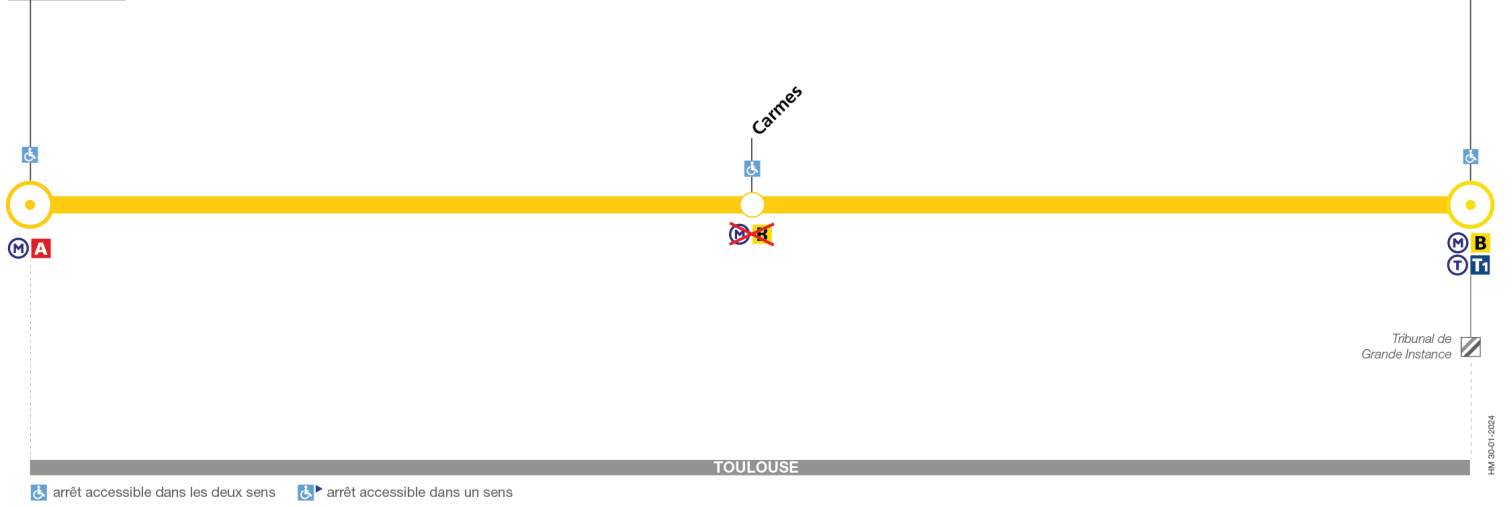

Horaires théoriques dépendant des conditions de circulation.  
 Pour connaître les horaires en temps réel, vous pouvez consulter notre site [www.tisseo.fr](http://www.tisseo.fr) ou notre **application mobile**.

Direction Esquirol

du 20 février 2024  
au 27 février 2024

Esquirol

Palais de Justice

arrêt accessible dans les deux sens    arrêt accessible dans un sens

Soirées des 20, 21, 25 et 27 février

Palais de Justice	22:07	22:17	22:27	22:37	22:47	22:57	23:07	23:17	23:27	23:37	23:47	23:57	00:07	00:17	00:27	00:37
Carmes	22:09	22:19	22:29	22:39	22:49	22:59	23:09	23:19	23:29	23:39	23:49	23:59	00:09	00:19	00:29	00:39
Esquirol	22:10	22:20	22:30	22:40	22:50	23:00	23:10	23:20	23:30	23:40	23:50	00:00	00:10	00:20	00:30	00:40