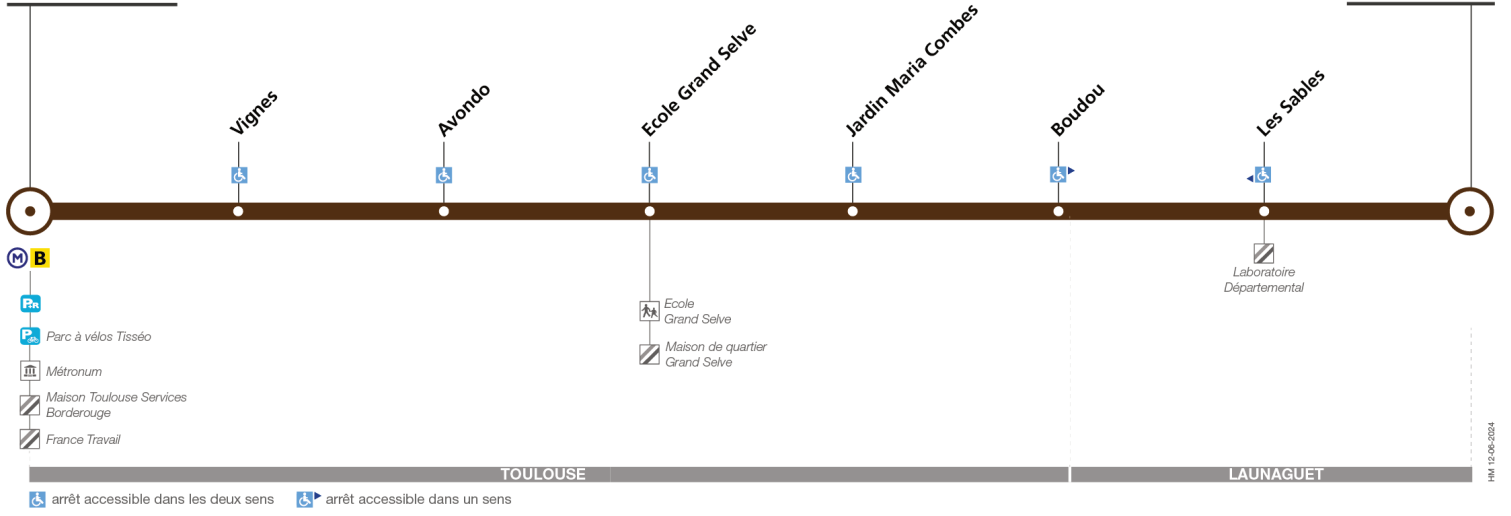

126

Direction Condorcet

du 7 octobre 2024
au 31 août 2025

Borderouge

Condorcet

TOULOUSE

LAUNAGUET

arrêt accessible dans les deux sens arrêt accessible dans un sens

Lundi à vendredi

Borderouge	06:00	06:30	07:00	07:30	08:00	08:30	09:15	10:05	10:55	11:45	12:35	13:25	14:15	15:05	15:55	16:35	17:10	17:40	18:10	18:40	19:10	19:40	20:10	20:50
Vignes	06:01	06:32	07:02	07:32	08:02	08:32	09:17	10:07	10:57	11:47	12:37	13:27	14:17	15:07	15:57	16:37	17:12	17:42	18:12	18:42	19:12	19:42	20:11	20:51
Avondo	06:02	06:33	07:03	07:33	08:03	08:33	09:18	10:08	10:58	11:48	12:38	13:28	14:18	15:08	15:58	16:38	17:13	17:44	18:14	18:43	19:13	19:43	20:12	20:52
Ecole Grand Selve	06:03	06:33	07:04	07:34	08:04	08:34	09:19	10:08	10:58	11:48	12:38	13:28	14:18	15:08	15:58	16:39	17:14	17:45	18:15	18:44	19:13	19:43	20:13	20:53
Jardin Maria Combes	06:03	06:34	07:05	07:35	08:05	08:35	09:20	10:09	10:59	11:49	12:39	13:29	14:19	15:09	15:59	16:40	17:15	17:45	18:15	18:45	19:14	19:44	20:13	20:53
Boudou	06:04	06:35	07:06	07:36	08:06	08:36	09:21	10:10	11:00	11:50	12:40	13:30	14:20	15:10	16:00	16:41	17:16	17:47	18:17	18:46	19:15	19:45	20:14	20:54
Les Sables	06:05	06:36	07:07	07:37	08:07	08:37	09:22	10:11	11:01	11:51	12:41	13:31	14:21	15:11	16:01	16:42	17:17	17:48	18:18	18:47	19:16	19:46	20:15	20:55
Condorcet	06:07	06:38	07:09	07:39	08:10	08:39	09:24	10:13	11:03	11:53	12:43	13:33	14:23	15:13	16:03	16:44	17:19	17:50	18:20	18:49	19:18	19:48	20:17	20:57