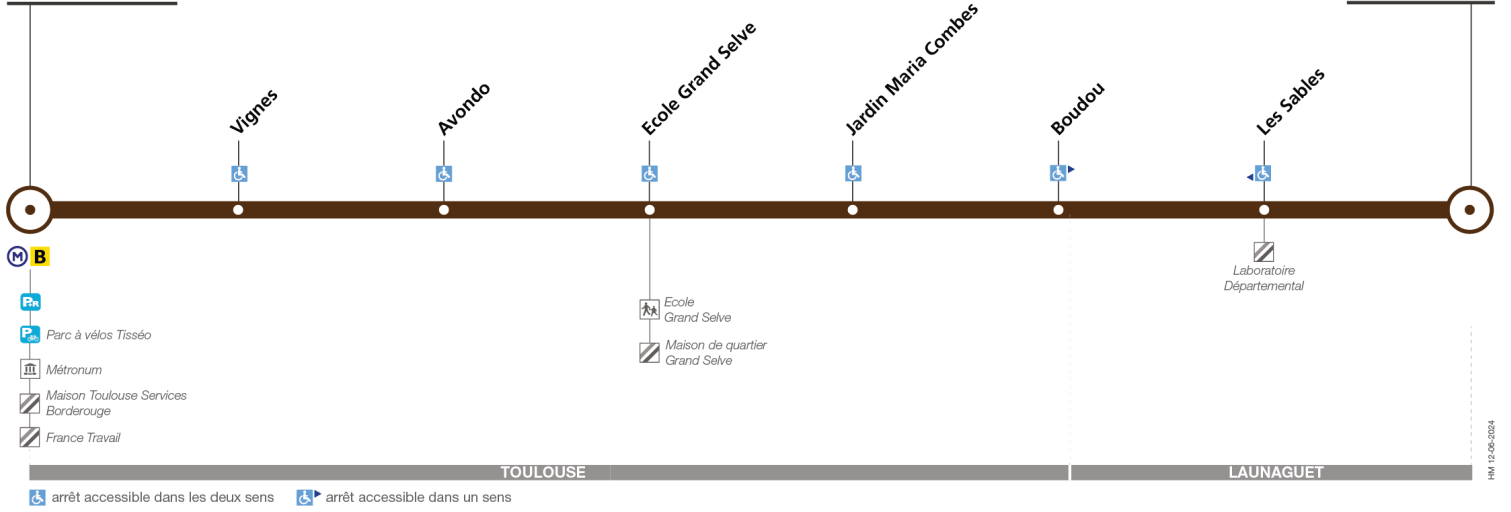

Horaires théoriques dépendant des conditions de circulation.

Pour connaître les horaires en temps réel, vous pouvez consulter notre site www.tisseo.fr ou notre application mobile.

126

Direction Borderouge

du 7 octobre 2024
au 31 août 2025

Borderouge

Condorcet

TOULOUSE

LAUNAGUET

Lundi à vendredi

Condorcet	06:10	06:40	07:15	07:40	08:10	08:40	09:30	10:20	11:10	12:00	12:50	13:40	14:30	15:20	16:10	16:50	17:20	17:50	18:20	18:50	19:20	19:50	20:30
Les Sables	06:12	06:42	07:17	07:42	08:13	08:43	09:33	10:23	11:13	12:03	12:52	13:42	14:32	15:22	16:12	16:53	17:23	17:52	18:22	18:52	19:22	19:52	20:32
Boudou	06:13	06:43	07:19	07:44	08:15	08:45	09:34	10:24	11:14	12:04	12:53	13:43	14:34	15:24	16:14	16:55	17:25	17:54	18:24	18:53	19:23	19:53	20:33
Jardin Maria Combes	06:14	06:44	07:20	07:45	08:16	08:45	09:35	10:25	11:15	12:05	12:54	13:44	14:35	15:25	16:15	16:56	17:26	17:55	18:25	18:54	19:24	19:54	20:34
Ecole Grand Selve	06:15	06:45	07:21	07:46	08:17	08:46	09:36	10:26	11:16	12:06	12:55	13:45	14:36	15:26	16:16	16:57	17:27	17:56	18:26	18:55	19:25	19:55	20:35
Avondo	06:16	06:46	07:23	07:48	08:19	08:47	09:37	10:27	11:17	12:07	12:56	13:46	14:37	15:27	16:17	16:58	17:28	17:57	18:27	18:55	19:25	19:55	20:35
Vignes	06:17	06:47	07:24	07:49	08:20	08:49	09:38	10:28	11:18	12:08	12:57	13:47	14:38	15:28	16:18	16:59	17:29	17:58	18:28	18:56	19:26	19:56	20:36
Borderouge	06:19	06:49	07:27	07:52	08:23	08:51	09:40	10:30	11:20	12:10	12:59	13:49	14:41	15:31	16:21	17:02	17:32	18:01	18:31	18:58	19:28	19:58	20:38