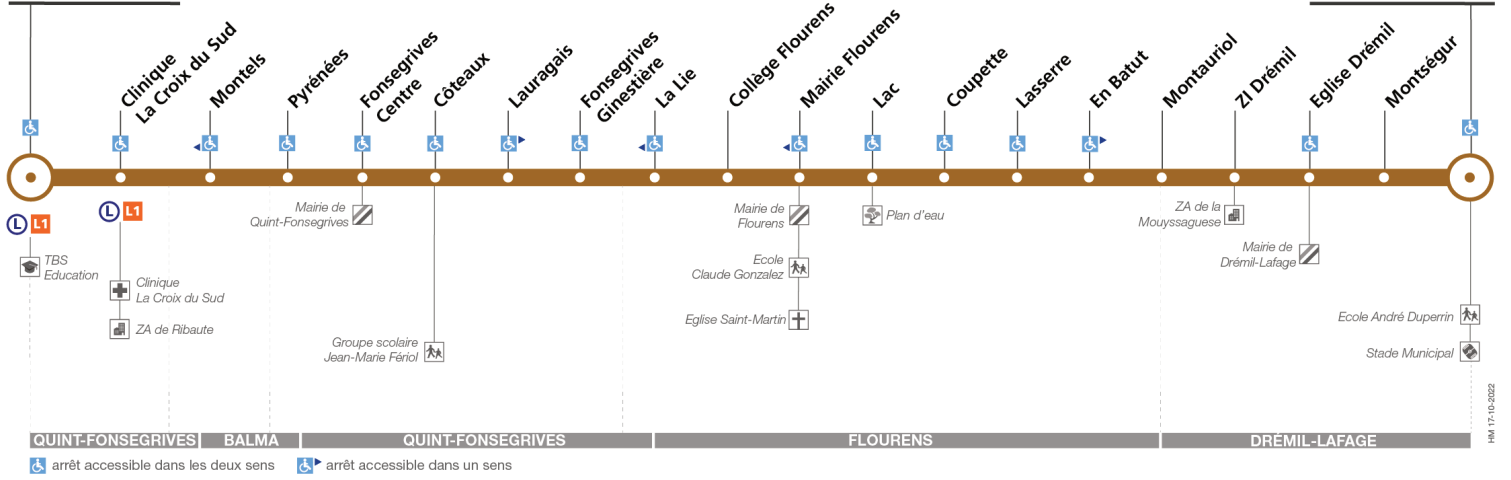

107

Direction Fonsegrives Entiere

du 2 septembre 2024
au 4 juillet 2025

Fonsegrives Entiere

Drémil Stade

Lundi à vendredi

Drémil Stade	07:25	08:28	09:28	10:28	11:28	12:28	15:18	16:18	17:18	18:25	19:28
Montségur	07:25	08:28	09:28	10:28	11:28	12:28	15:18	16:18	17:18	18:25	19:28
Eglise Drémil	07:26	08:29	09:29	10:29	11:29	12:29	15:19	16:19	17:19	18:26	19:29
ZI Drémil	07:28	08:31	09:31	10:31	11:31	12:31	15:21	16:21	17:21	18:28	19:31
Montauriol	07:31	08:34	09:33	10:33	11:33	12:33	15:23	16:24	17:24	18:31	19:33
En Batut	07:33	08:36	09:35	10:35	11:35	12:35	15:25	16:26	17:26	18:33	19:35
Lasserre	07:33	08:36	09:35	10:35	11:35	12:35	15:25	16:26	17:26	18:33	19:35
Coupette	07:34	08:37	09:36	10:36	11:36	12:36	15:26	16:27	17:27	18:34	19:36
Lac	07:35	08:38	09:37	10:37	11:37	12:37	15:27	16:28	17:28	18:35	19:37
Mairie Flourens	07:36	08:39	09:37	10:37	11:37	12:37	15:27	16:29	17:29	18:36	19:37
Collège Flourens	07:37	08:40	09:38	10:38	11:38	12:38	15:28	16:30	17:30	18:37	19:38
La Lie	07:39	08:42	09:40	10:40	11:40	12:40	15:30	16:31	17:31	18:38	19:40
Fonsegrives Ginestière	07:44	08:47	09:44	10:44	11:44	12:44	15:34	16:36	17:36	18:43	19:44
Lauragais	07:45	08:48	09:45	10:45	11:45	12:45	15:35	16:37	17:37	18:44	19:45
Côteaux	07:46	08:49	09:45	10:45	11:45	12:45	15:35	16:38	17:38	18:45	19:45
Fonsegrives Centre	07:47	08:50	09:46	10:46	11:46	12:46	15:36	16:39	17:39	18:46	19:46
Pyrénées	07:48	08:51	09:46	10:46	11:46	12:46	15:36	16:40	17:40	18:47	19:46
Montels	07:49	08:52	09:47	10:47	11:47	12:47	15:37	16:41	17:41	18:48	19:47
Clinique La Croix du Sud	07:52	08:55	09:49	10:49	11:49	12:49	15:39	16:43	17:43	18:50	19:49
Fonsegrives Entiere	07:53	08:56	09:50	10:50	11:50	12:50	15:40	16:44	17:44	18:51	19:50

Horaires théoriques dépendant des conditions de circulation.
Pour connaître les horaires en temps réel, vous pouvez consulter notre site www.tisseo.fr ou notre application mobile.

Attention, la ligne 107 ne circule pas pendant les vacances scolaires